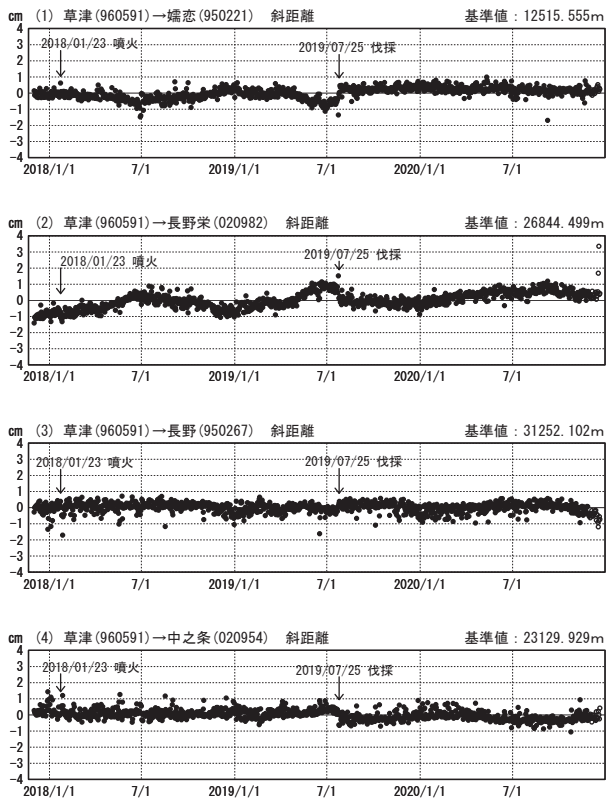

草津白根山周辺の地殻変動

—GEONET(電子基準点等)による連続観測結果—

顕著な地殻変動は観測されていません。

草津白根山周辺 GNSS連続観測基線図

基線変化グラフ

期間: 2017/12/01~2020/12/19 JST

基線変化グラフ

期間: 2019/12/01~2020/12/19 JST