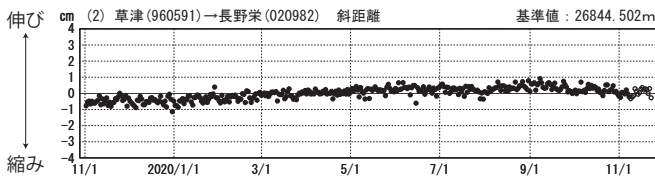

# 草津白根山周辺の地殻変動

—GEONET(電子基準点等)による連続観測結果—

顕著な地殻変動は観測されていません。

草津白根山周辺 GNSS連続観測基線図

基線変化グラフ

期間: 2017/11/01~2020/11/22 JST

基線変化グラフ

期間: 2019/11/01~2020/11/22 JST