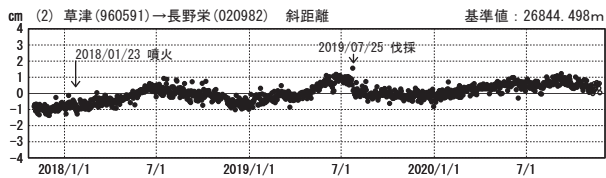

# 草津白根山周辺の地殻変動

—GEONET(電子基準点等)による連続観測結果—

顕著な地殻変動は観測されていません。

草津白根山周辺 GNSS連続観測基線図

基線変化グラフ

期間: 2017/11/01~2020/11/22 JST

基線変化グラフ

期間: 2019/11/01~2020/11/22 JST