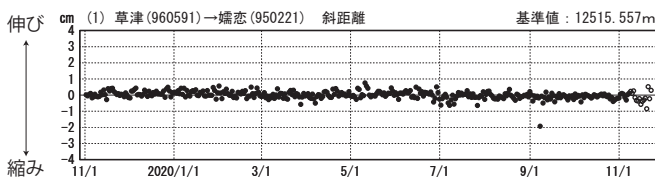

# 草津白根山周辺の地殻変動

—GEONET(電子基準点等)による連続観測結果—

顕著な地殻変動は観測されていません。

草津白根山周辺 GNSS連続観測基線図

基線変化グラフ

期間: 2017/11/01~2020/11/22 JST

基線変化グラフ

期間: 2019/11/01~2020/11/22 JST