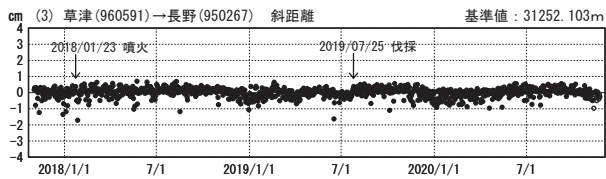

# 草津白根山周辺の地殻変動

—GEONET(電子基準点等)による連続観測結果—

顕著な地殻変動は観測されていません。

草津白根山周辺 GNSS連続観測基線図

基線変化グラフ

期間: 2017/11/01~2020/11/22 JST

基線変化グラフ

期間: 2019/11/01~2020/11/22 JST