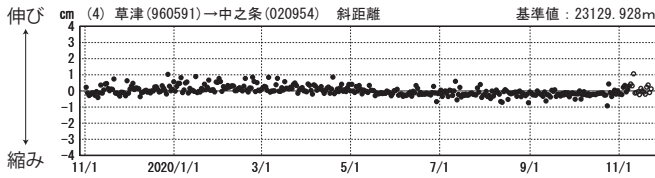

# 草津白根山周辺の地殻変動

—GEONET(電子基準点等)による連続観測結果—

顕著な地殻変動は観測されていません。

草津白根山周辺 GNSS連続観測基線図

基線変化グラフ

期間: 2017/11/01~2020/11/22 JST

基線変化グラフ

期間: 2019/11/01~2020/11/22 JST