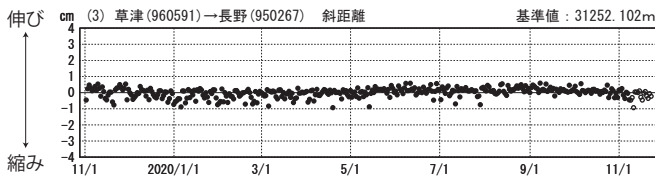

# 草津白根山周辺の地殻変動

—GEONET(電子基準点等)による連続観測結果—

顕著な地殻変動は観測されていません。

草津白根山周辺 GNSS連続観測基線図

基線変化グラフ

期間: 2017/11/01~2020/11/22 JST

基線変化グラフ

期間: 2019/11/01~2020/11/22 JST