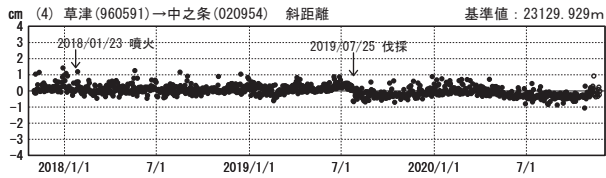

# 草津白根山周辺の地殻変動

—GEONET(電子基準点等)による連続観測結果—

顕著な地殻変動は観測されていません。

草津白根山周辺 GNSS連続観測基線図

基線変化グラフ

期間: 2017/11/01~2020/11/22 JST

基線変化グラフ

期間: 2019/11/01~2020/11/22 JST