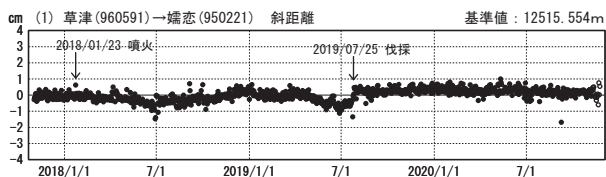

# 草津白根山周辺の地殻変動

—GEONET(電子基準点等)による連続観測結果—

顕著な地殻変動は観測されていません。

草津白根山周辺 GNSS連続観測基線図

基線変化グラフ

期間: 2017/11/01~2020/11/22 JST

基線変化グラフ

期間: 2019/11/01~2020/11/22 JST