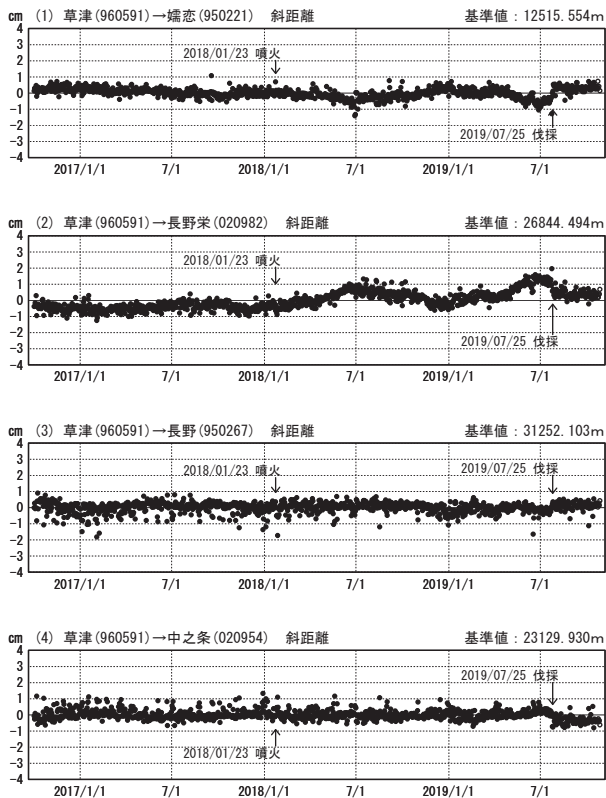

草津白根山周辺の地殻変動

—GEONET(電子基準点等)による連続観測結果—

顕著な地殻変動は観測されていません。

草津白根山周辺 GNSS連続観測基線図

基線変化グラフ

期間：2016/10/01～2019/10/26 JST

基線変化グラフ

期間：2018/10/01～2019/10/26 JST