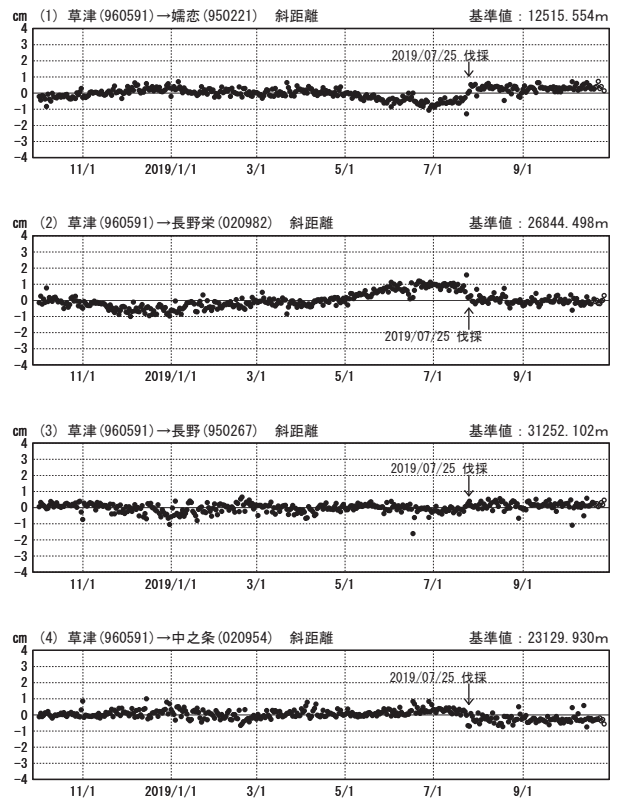

草津白根山周辺の地殻変動

—GEONET(電子基準点等)による連続観測結果—

顕著な地殻変動は観測されていません。

草津白根山周辺 GNSS連続観測基線図

基線変化グラフ

期間：2016/10/01～2019/10/26 JST

基線変化グラフ

期間：2018/10/01～2019/10/26 JST