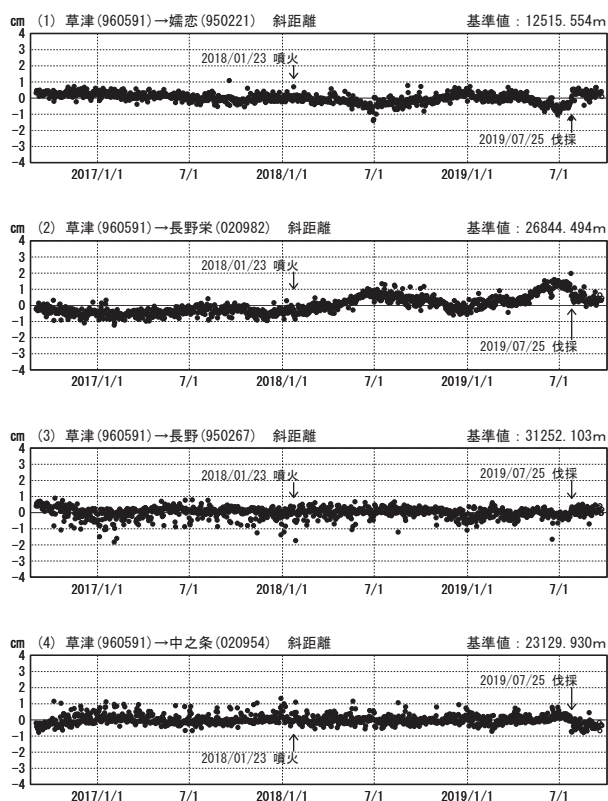

草津白根山周辺の地殻変動

—GEONET(電子基準点等)による連続観測結果—

顕著な地殻変動は観測されていません。

草津白根山周辺 GNSS連続観測基線図

基線変化グラフ

期間: 2016/09/01~2019/09/22 JST

基線変化グラフ

期間: 2018/09/01~2019/09/22 JST