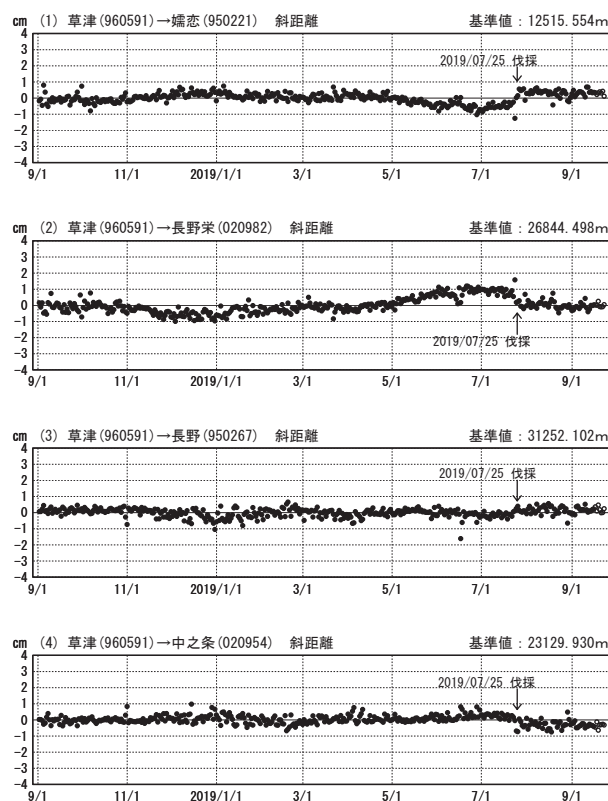

草津白根山周辺の地殻変動

—GEONET(電子基準点等)による連続観測結果—

顕著な地殻変動は観測されていません。

草津白根山周辺 GNSS連続観測基線図

基線変化グラフ

期間: 2016/09/01~2019/09/22 JST

基線変化グラフ

期間: 2018/09/01~2019/09/22 JST