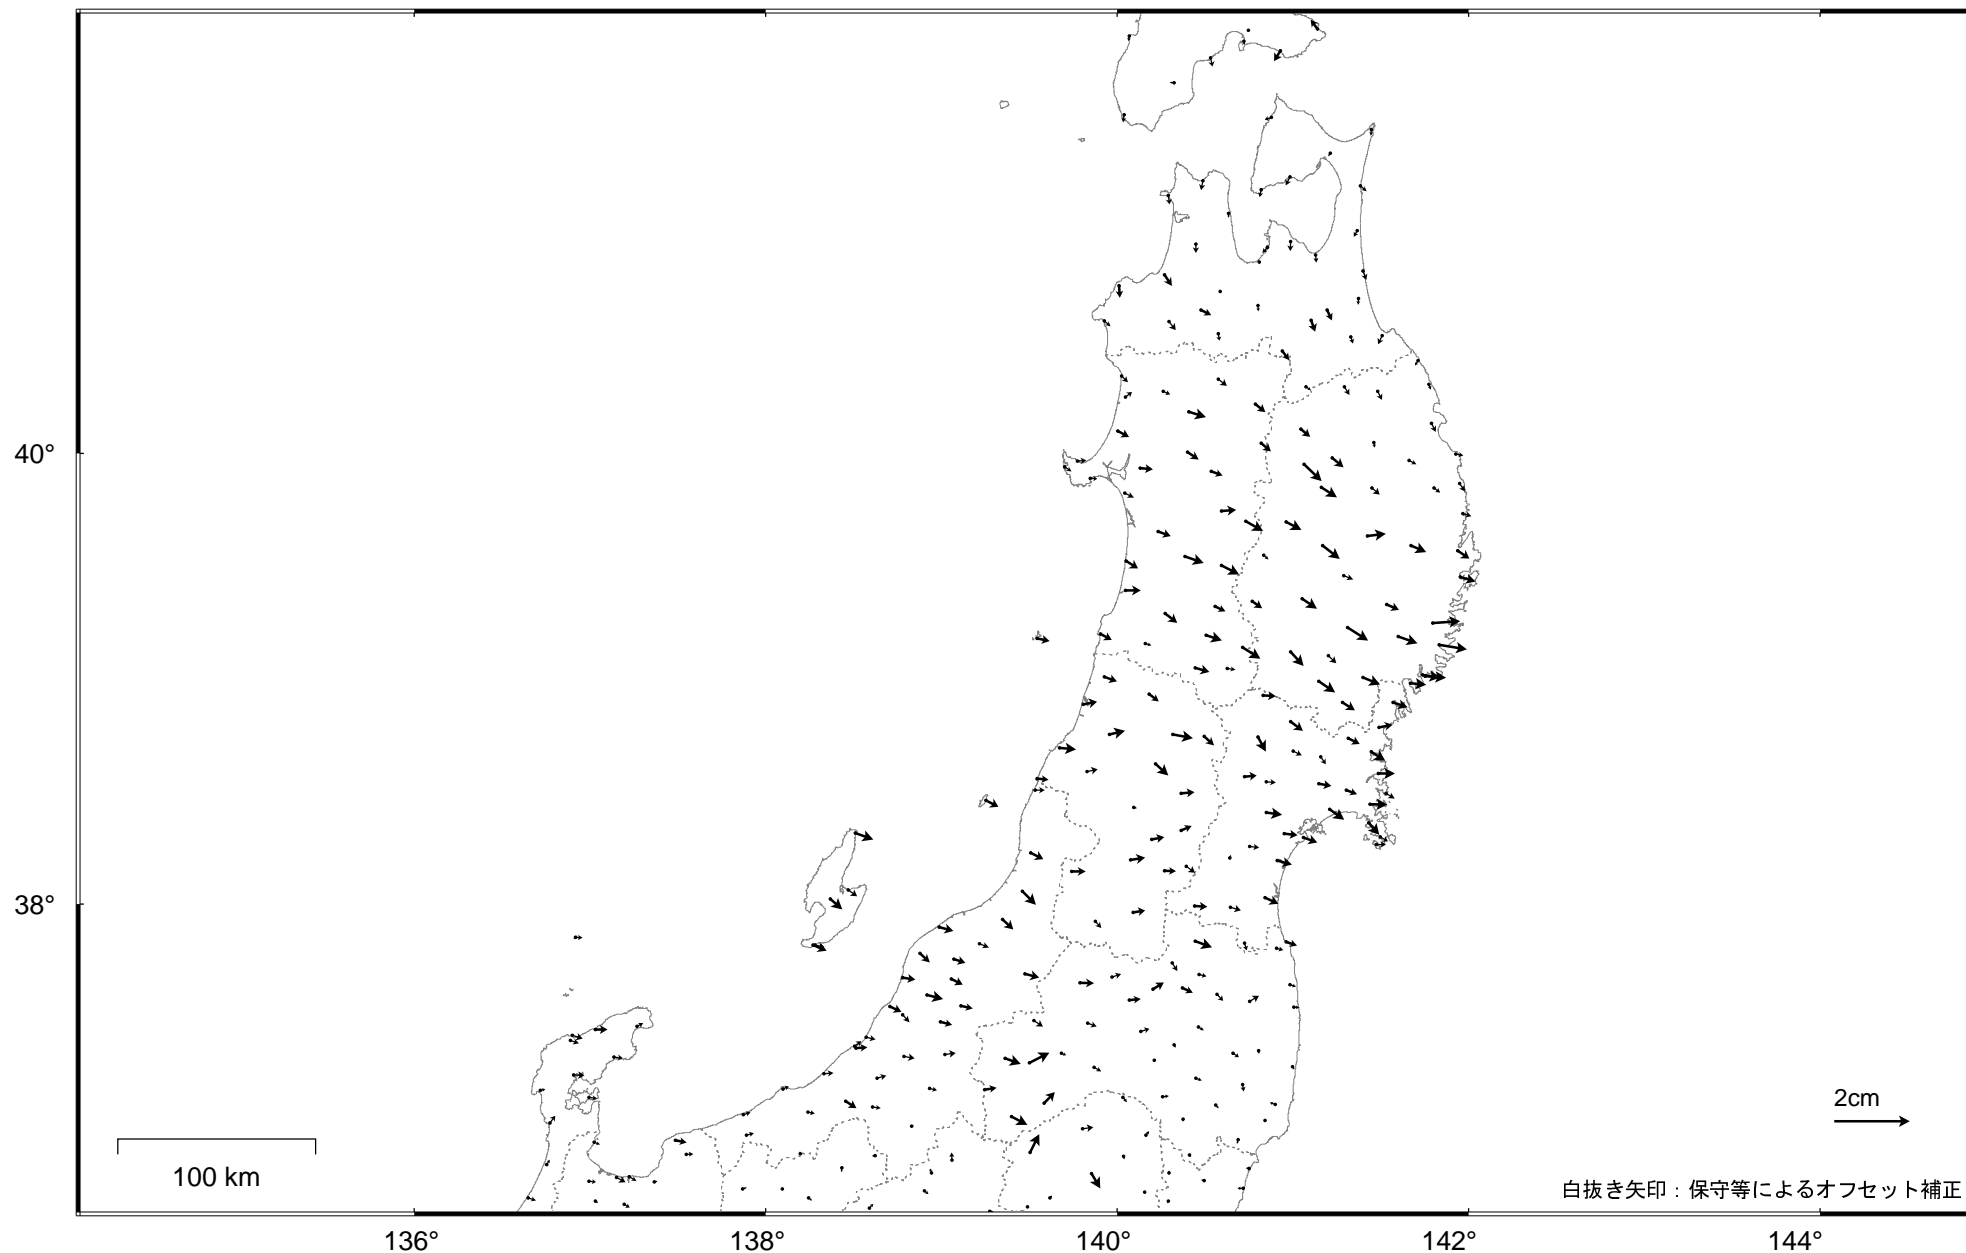

東北地方の地殻変動（水平）－1か月－

基準期間：2019/08/15 -- 2019/08/21 [F3：最終解]

比較期間：2019/09/15 -- 2019/09/21 [R3：速報解]

☆ 固定局：白鳥（岐阜県） ・平成23年(2011年)東北地方太平洋沖地震後の余効変動が見られる。