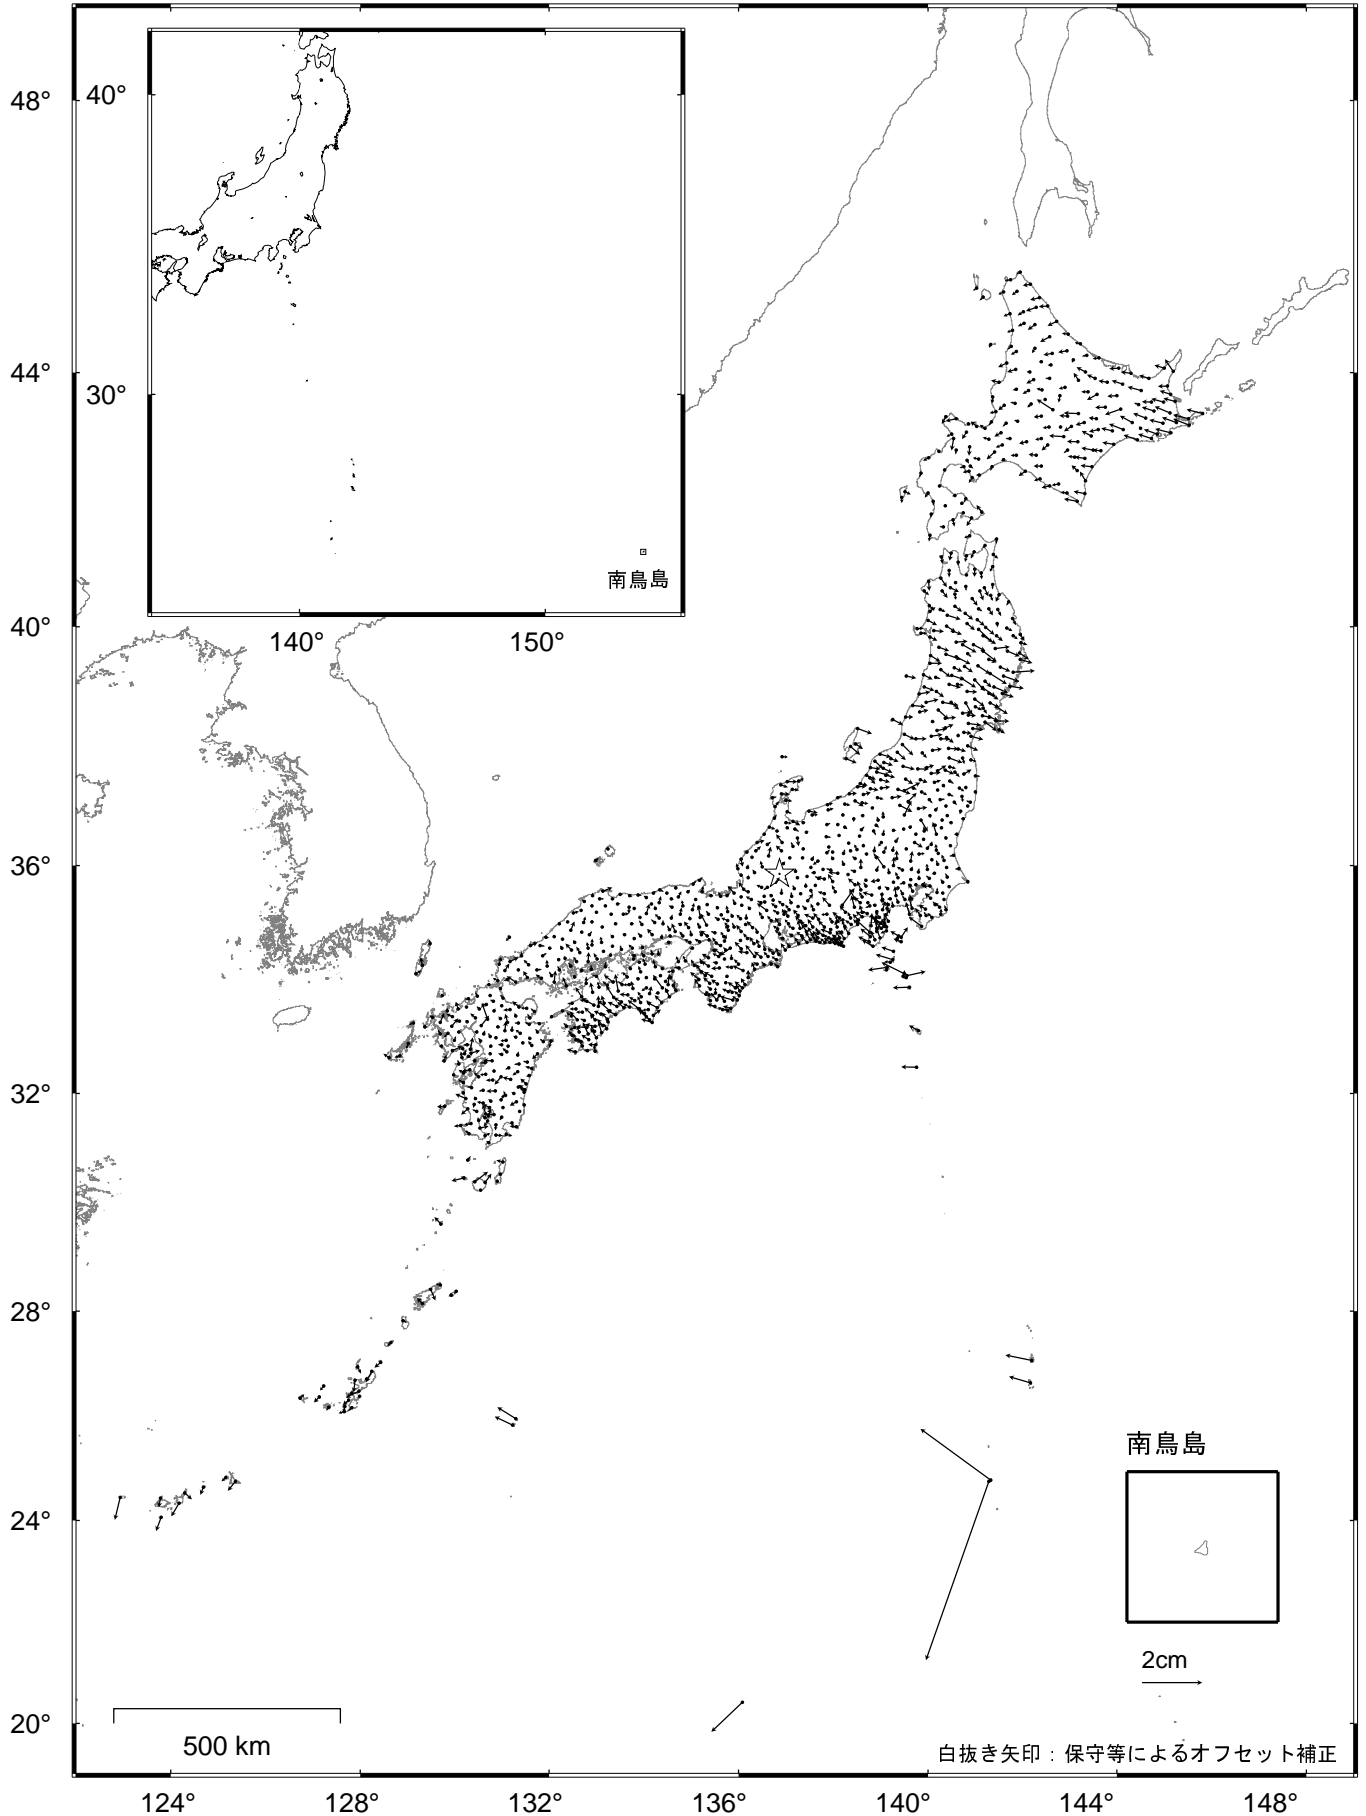

## 全国の地殻変動（水平）－1か月－

基準期間：2019/08/15－2019/08/21 [F3：最終解]

比較期間：2019/09/15－2019/09/21 [R3：速報解]

☆ 固定局：白鳥（岐阜県）

- ・ 東日本の広い範囲で、平成23年(2011年)東北地方太平洋沖地震後の余効変動が見られる。
- ・ 硫黄島では、島内の地殻変動が見られる。