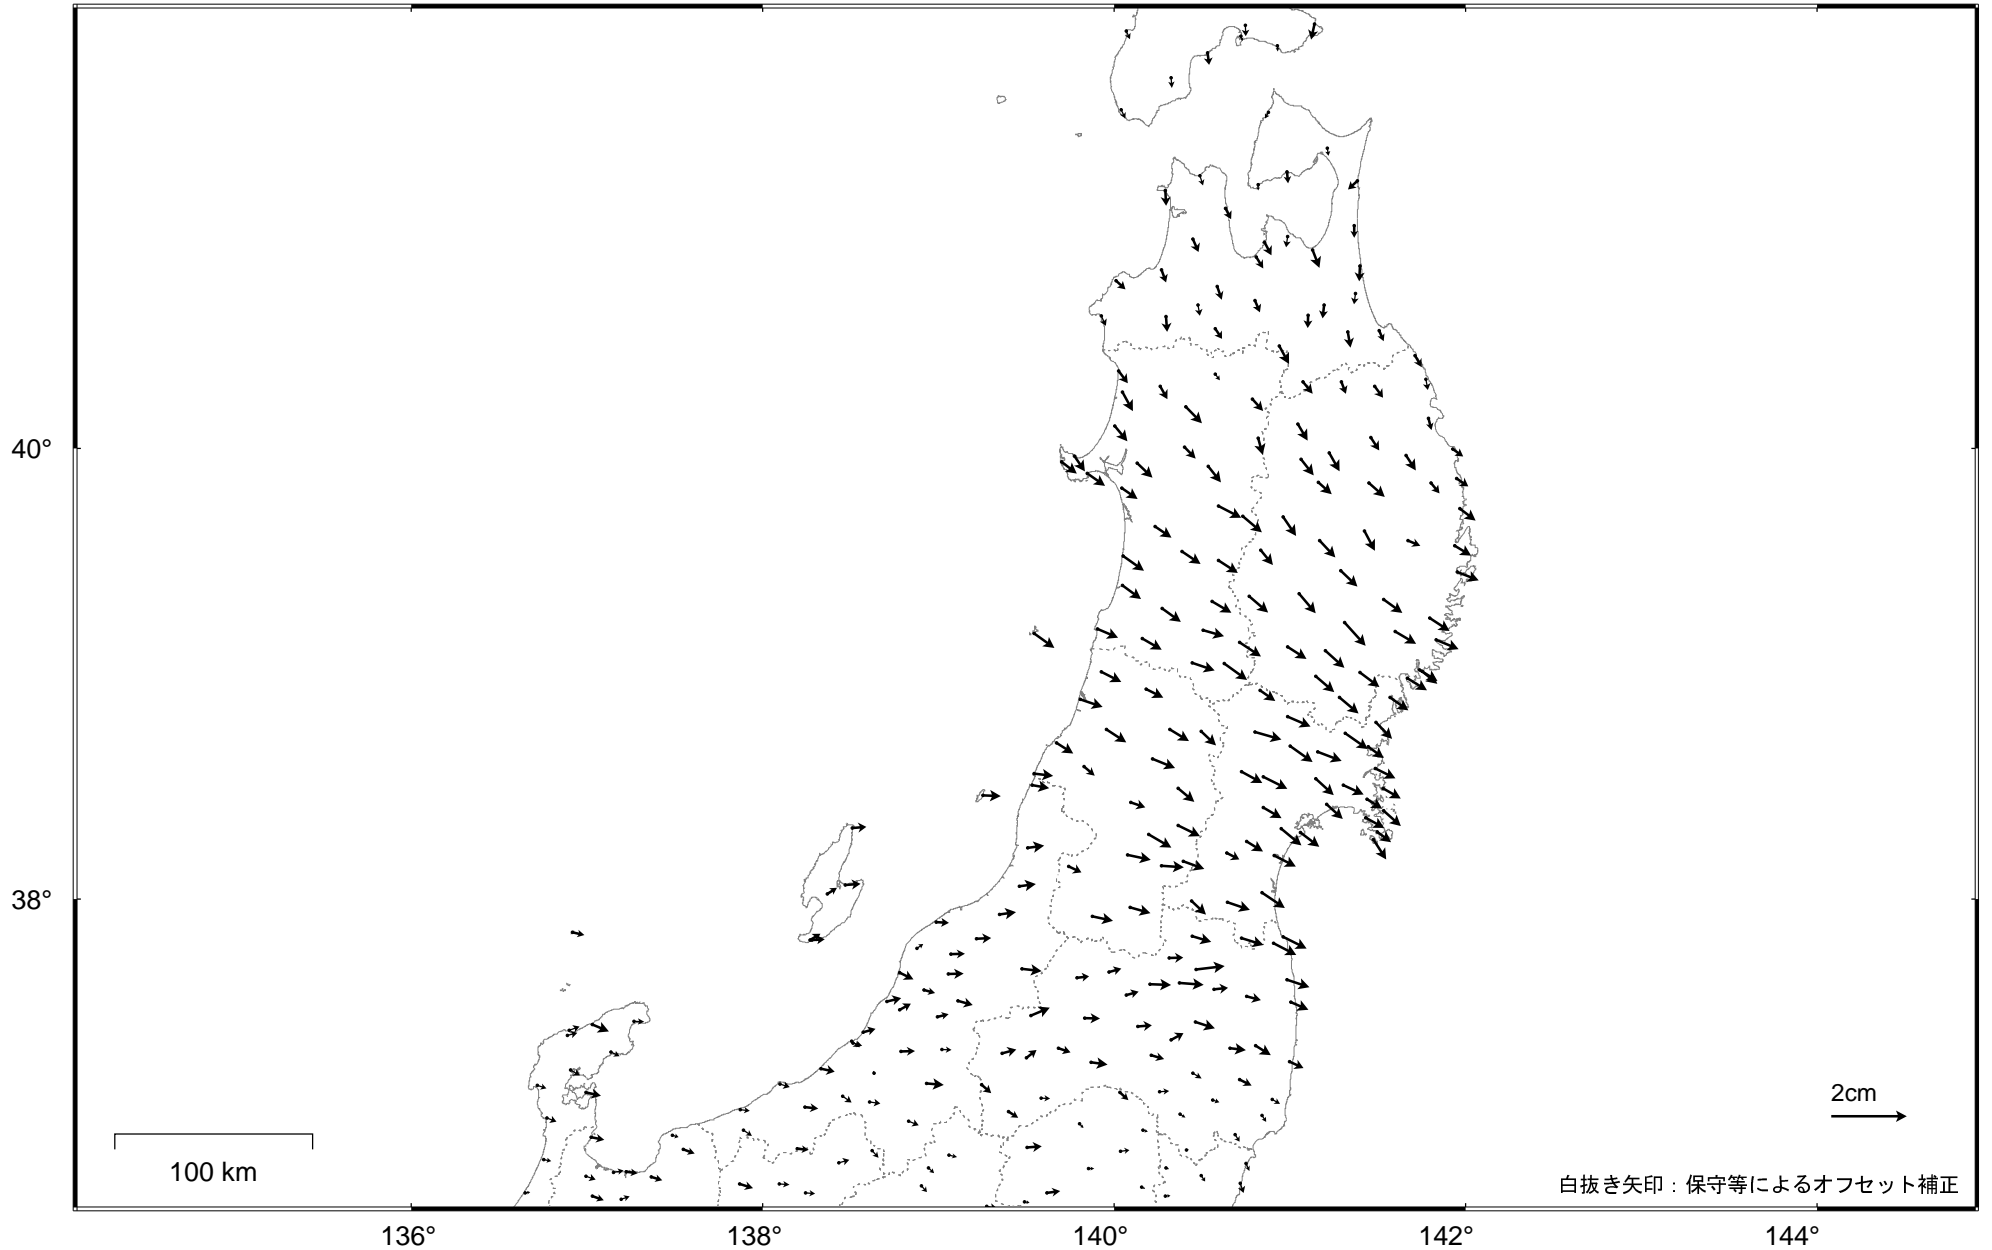

東北地方の地殻変動（水平）－1か月－

基準期間：2019/07/18 -- 2019/07/24 [F3：最終解]

比較期間：2019/08/18 -- 2019/08/24 [R3：速報解]

☆ 固定局：白鳥（岐阜県） ・平成23年(2011年)東北地方太平洋沖地震後の余効変動が見られる。