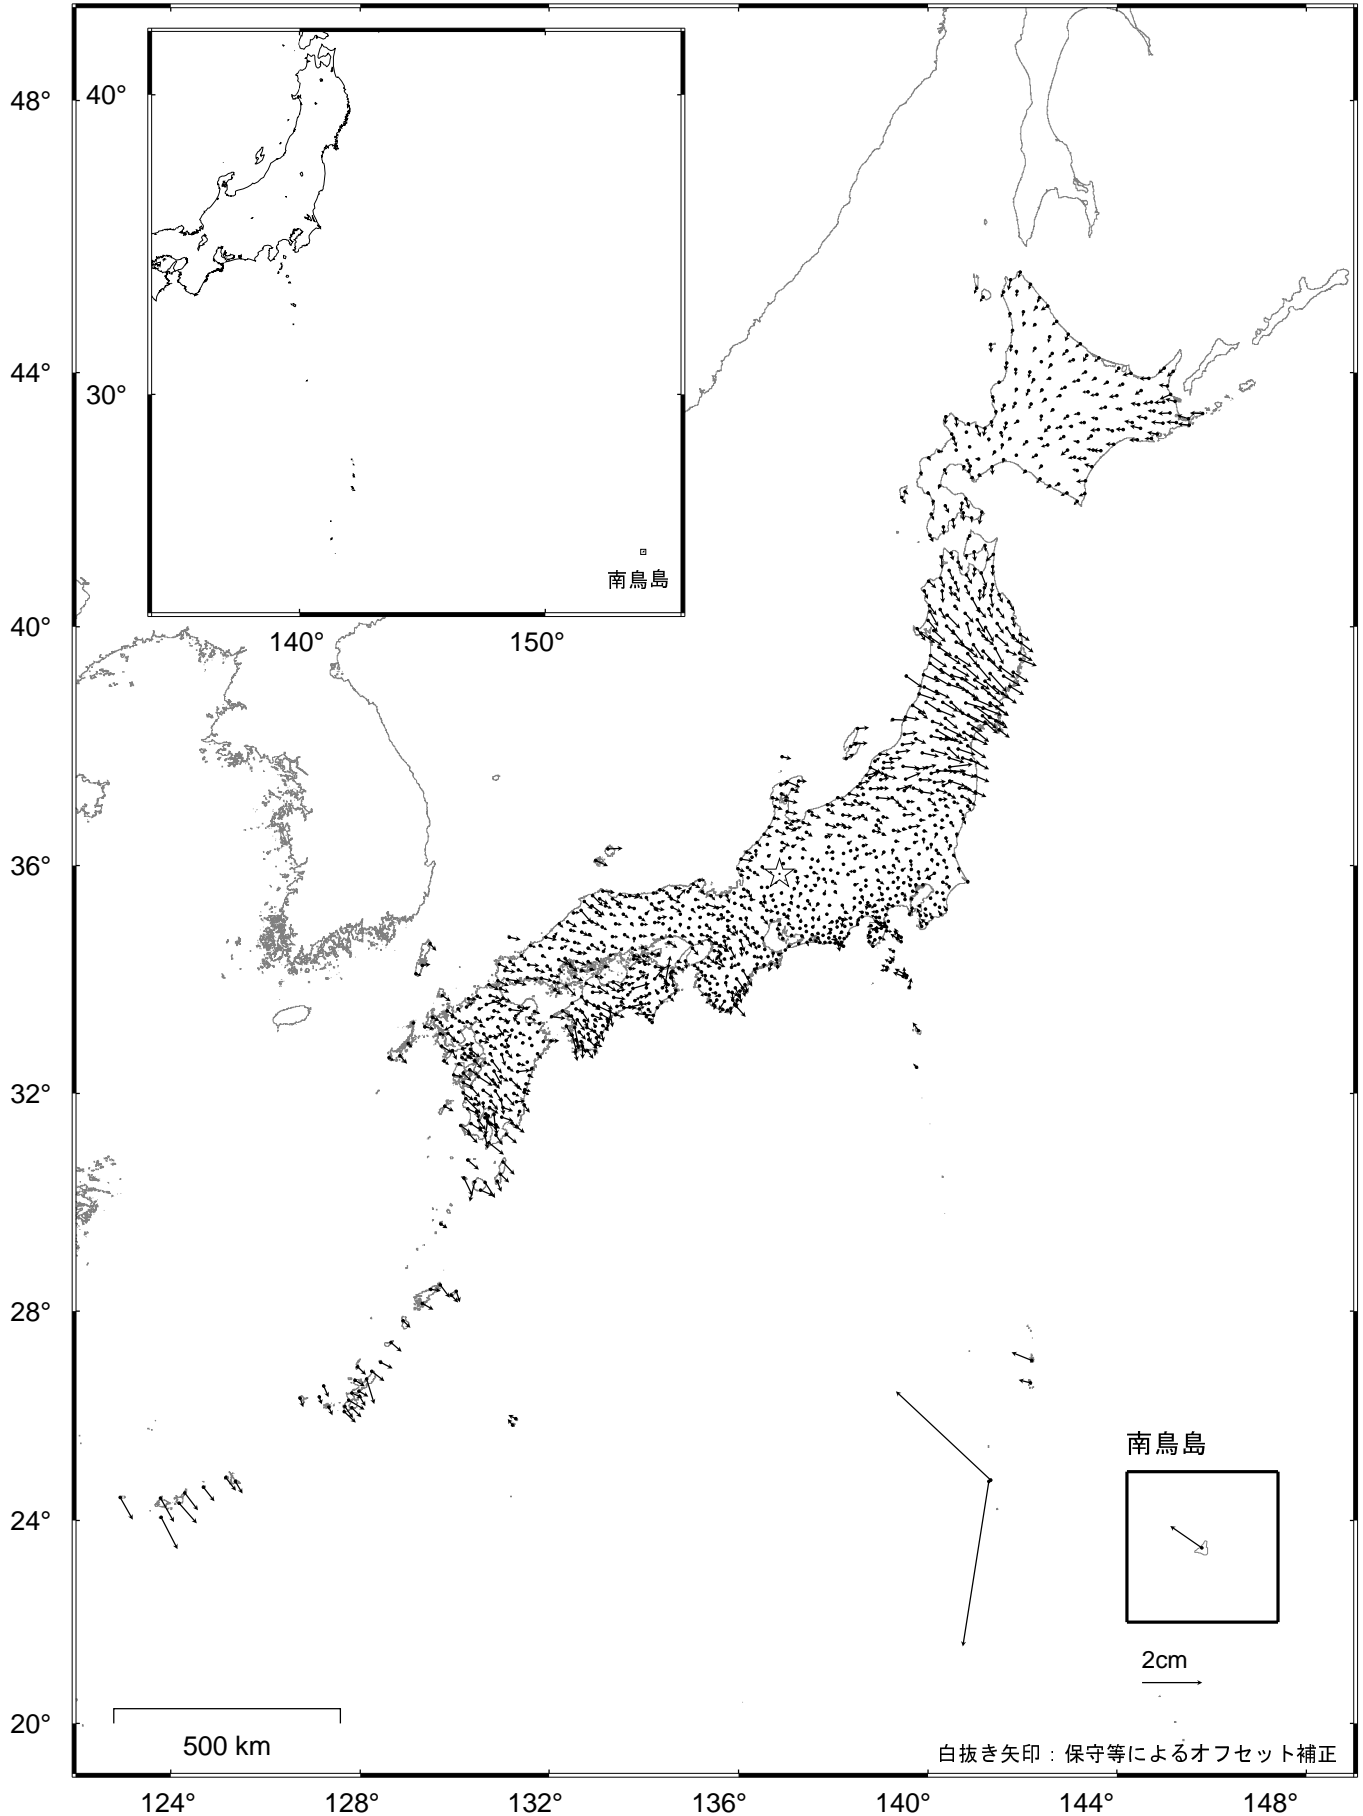

全国の地殻変動（水平）－ 1 か月－

基準期間：2019/07/18 － 2019/07/24 [F3：最終解]

比較期間：2019/08/18 － 2019/08/24 [R3：速報解]

☆ 固定局：白鳥（岐阜県）

- ・ 東日本の広い範囲で、平成23年(2011年)東北地方太平洋沖地震後の余効変動が見られる。
- ・ 硫黄島では、島内の地殻変動が見られる。