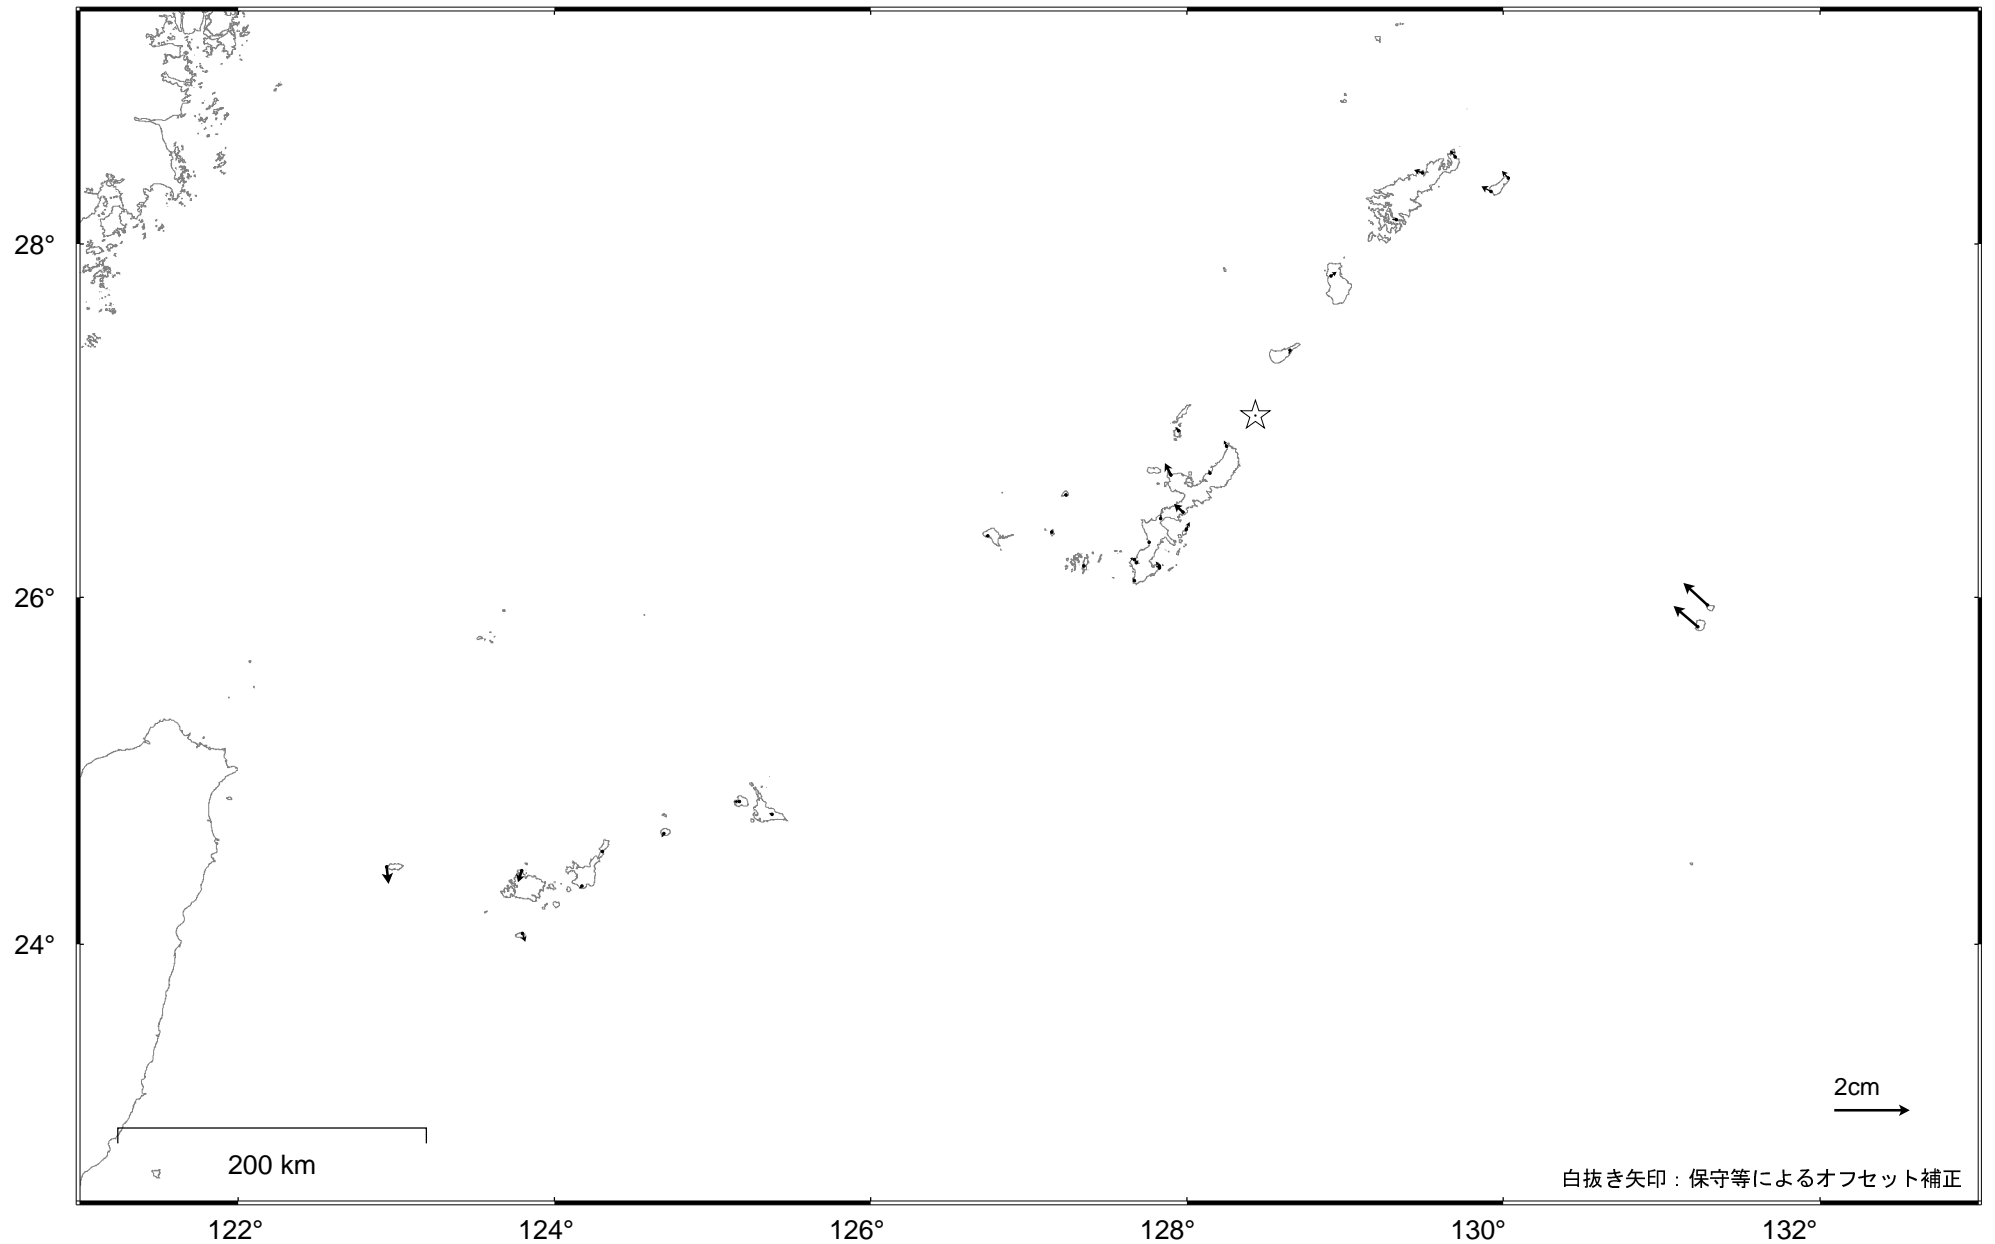

### 沖縄地方の地殻変動（水平）－1か月－

基準期間：2019/05/23 -- 2019/05/29 [F3：最終解]

比較期間：2019/06/23 -- 2019/06/29 [R3：速報解]

☆ 固定局：与論（鹿児島県）・特段の変化は見られない。