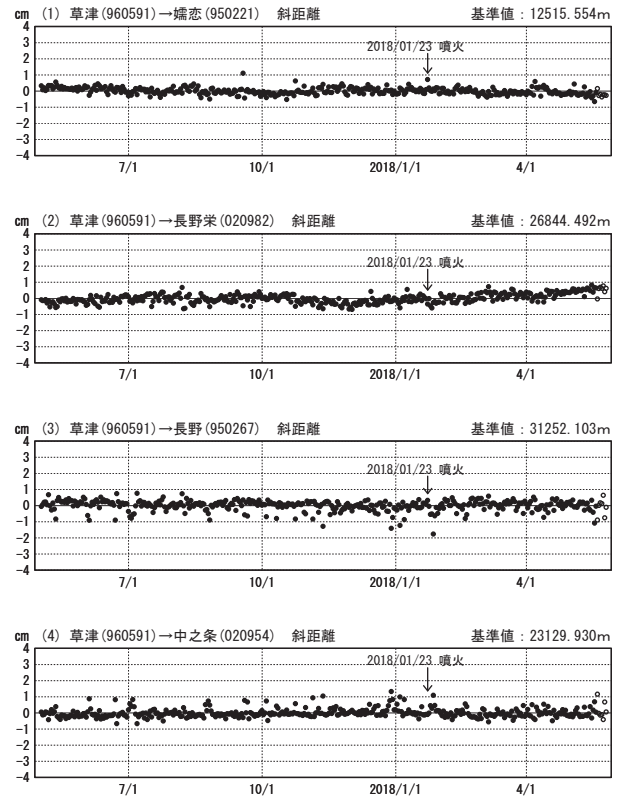

草津白根山周辺の地殻変動

—GEONET (電子基準点等) による連続観測結果—

顕著な地殻変動は観測されていません。

草津白根山周辺 GNSS連続観測基線図

基線変化グラフ

期間: 2015/05/01~2018/05/25 JST

基線変化グラフ

期間: 2017/05/01~2018/05/25 JST