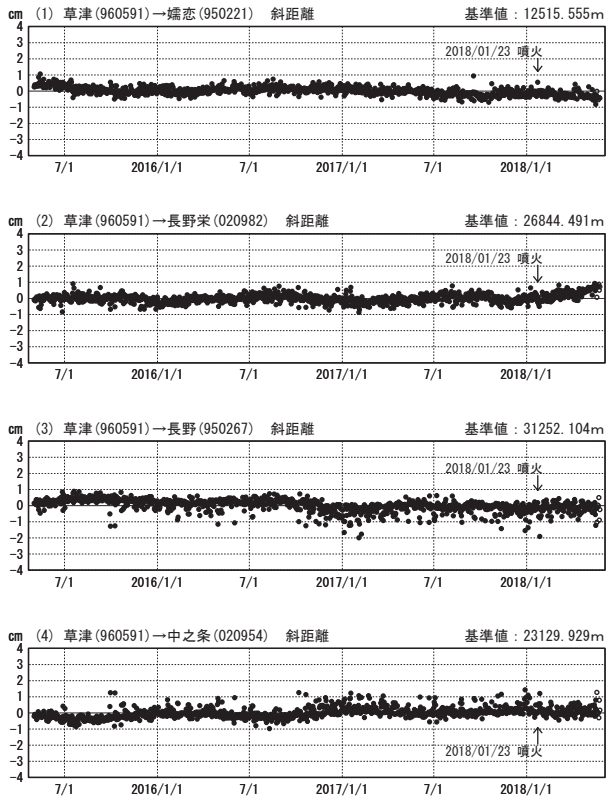

草津白根山周辺の地殻変動

—GEONET (電子基準点等) による連続観測結果—

顕著な地殻変動は観測されていません。

草津白根山周辺 GNSS連続観測基線図

基線変化グラフ

期間: 2015/05/01~2018/05/25 JST

基線変化グラフ

期間: 2017/05/01~2018/05/25 JST