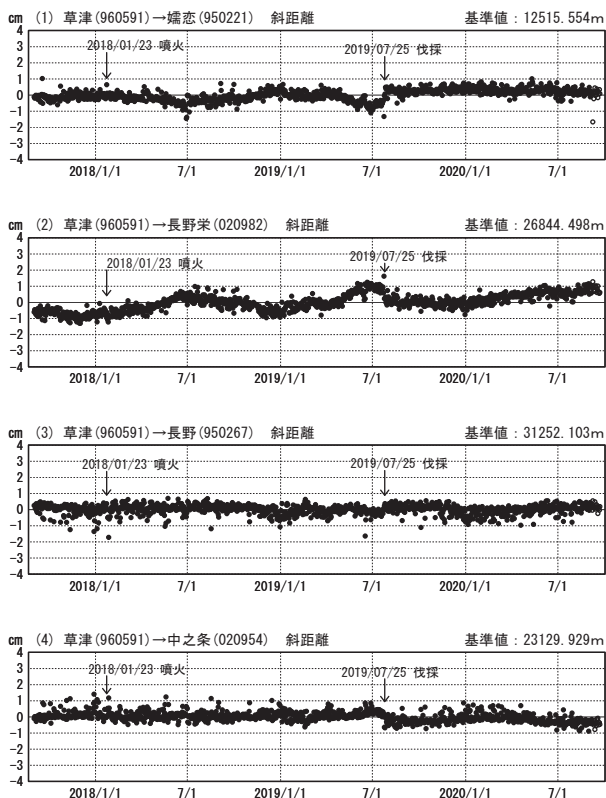

草津白根山周辺の地殻変動

—GEONET (電子基準点等) による連続観測結果—

顕著な地殻変動は観測されていません。

草津白根山周辺 GNSS連続観測基線図

基線変化グラフ

期間: 2017/09/01~2020/09/21 JST

基線変化グラフ

期間: 2019/09/01~2020/09/21 JST