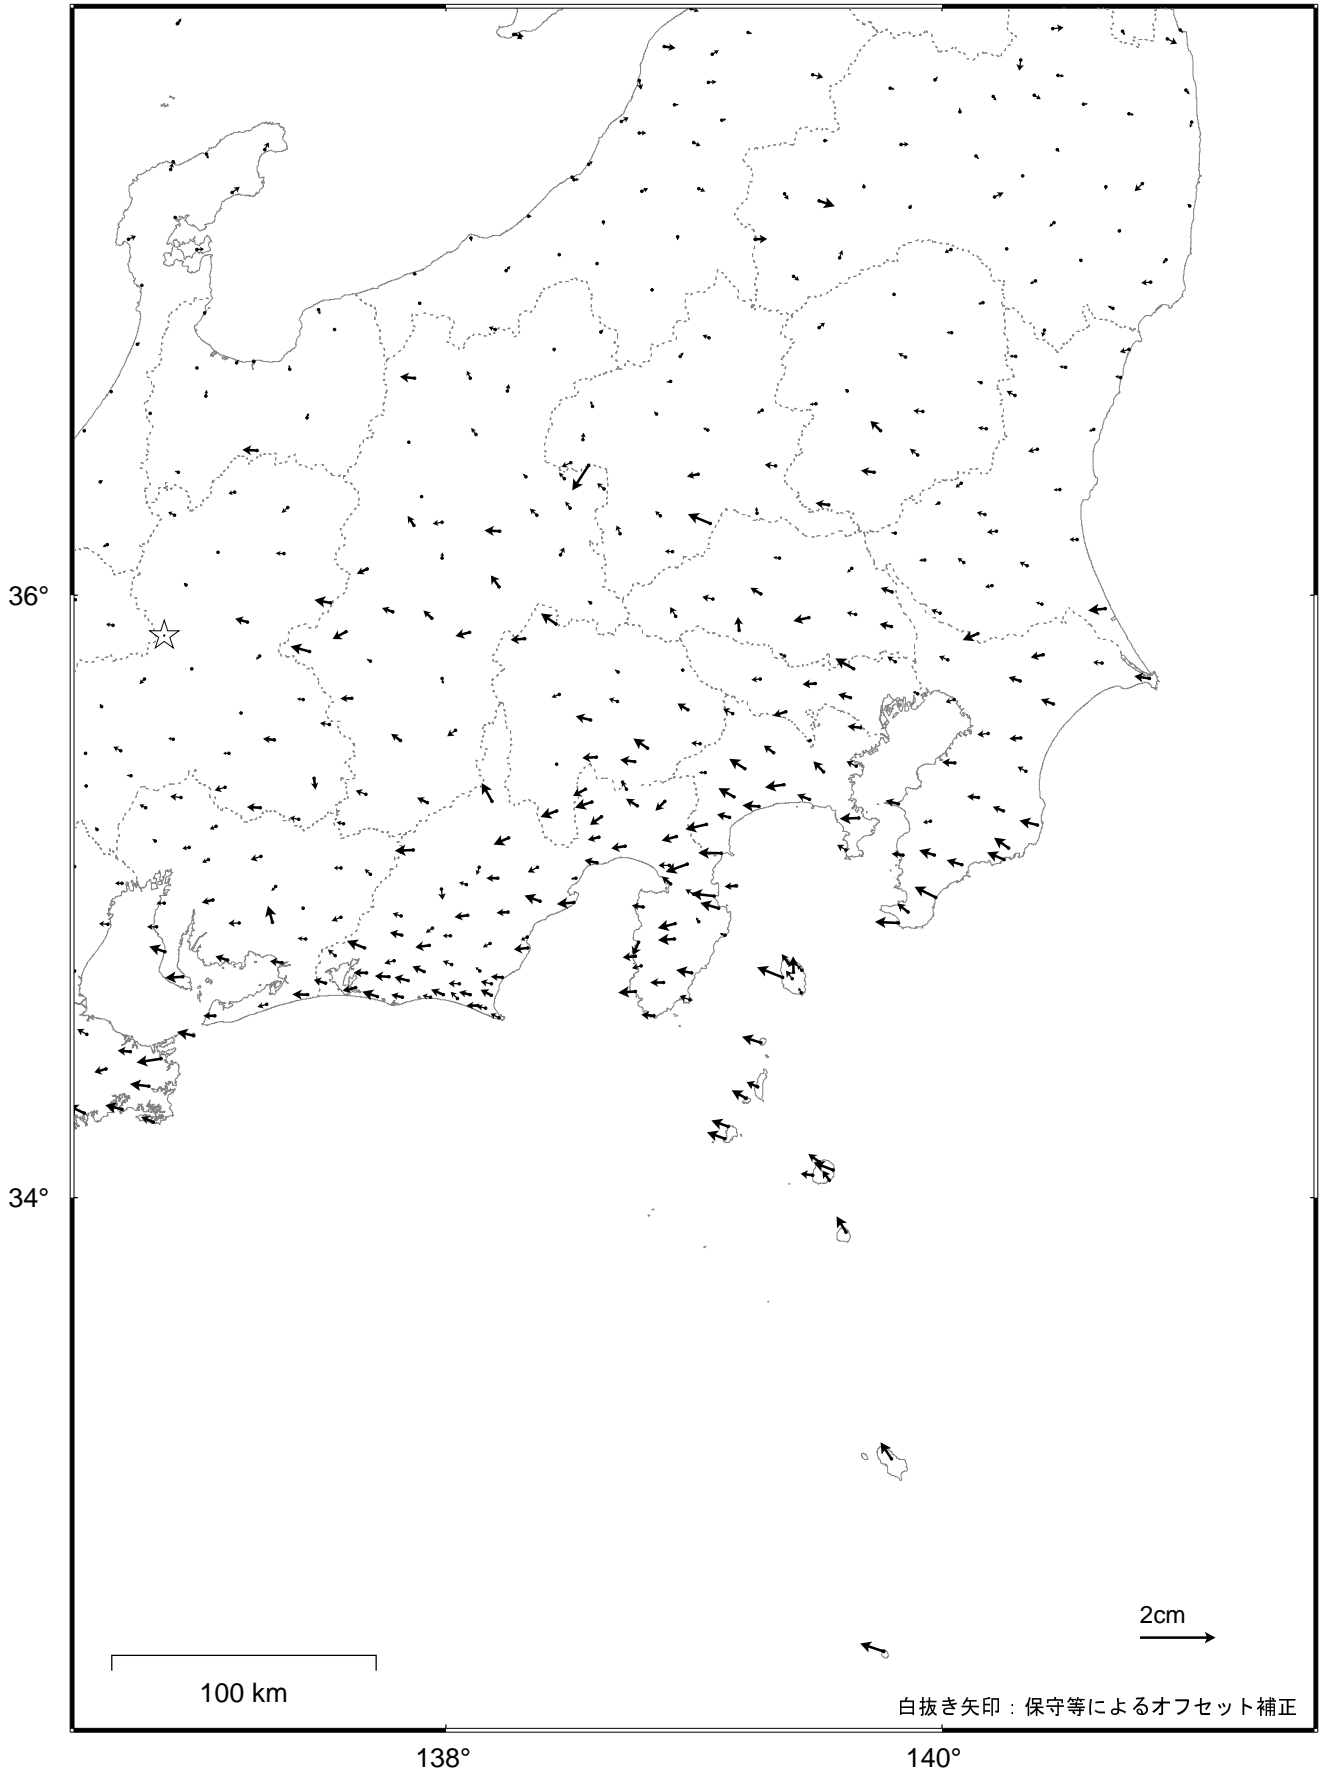

### 関東・中部地方の地殻変動（水平）－ 1 か月－

基準期間：2020/08/15 -- 2020/08/21 [F3：最終解]

比較期間：2020/09/15 -- 2020/09/21 [R3：速報解]

☆ 固定局：白鳥（岐阜県）

・ 特段の変化は見られない。