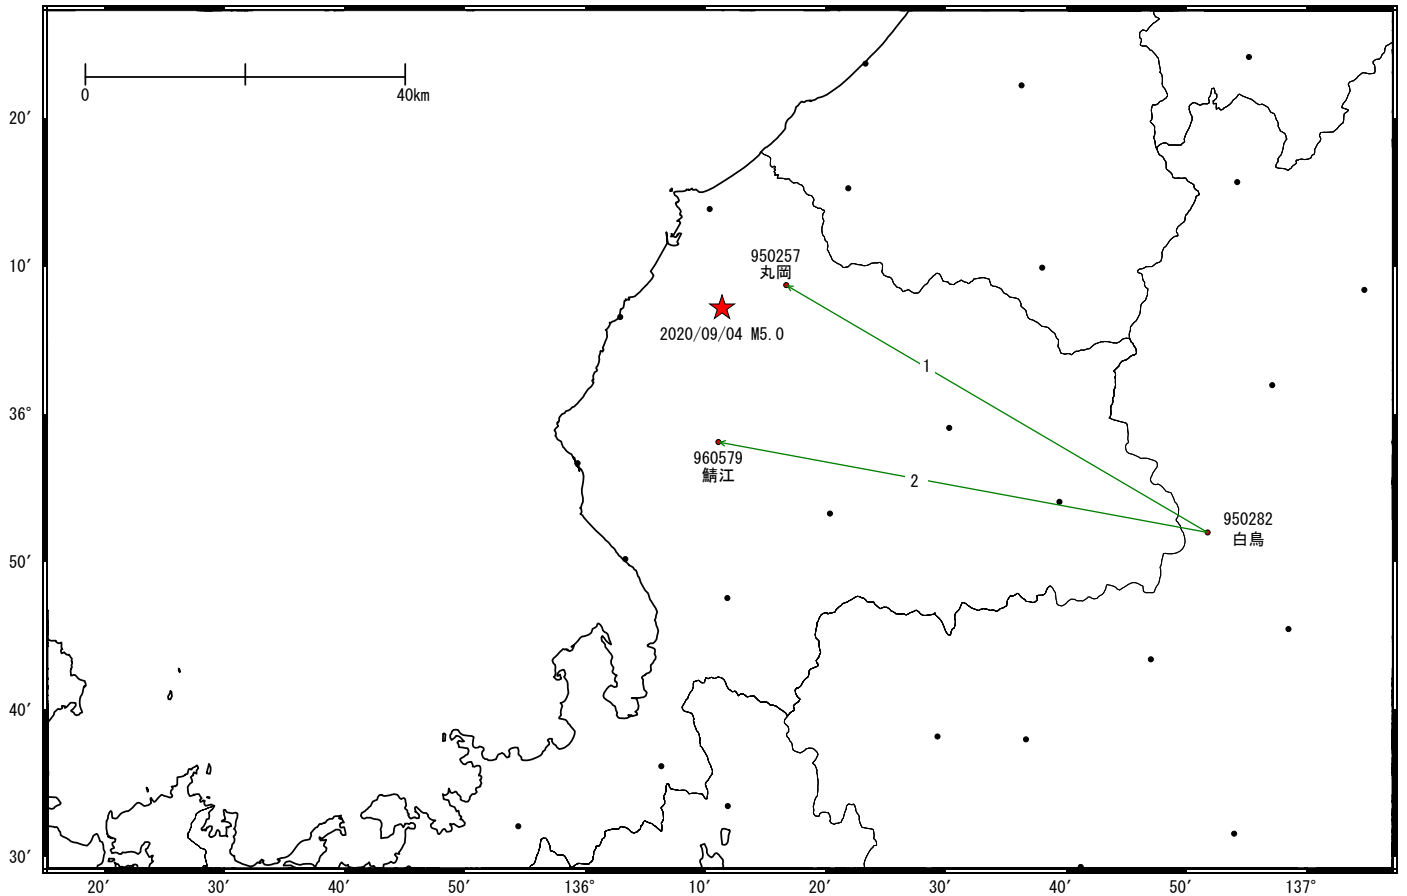

# 福井県嶺北の地震(9月4日 M5.0)前後の観測データ (暫定)

この地震に伴う明瞭な地殻変動は見られない。

## 基線図

★震央

## 成分変化グラフ

期間: 2020/08/01~2020/09/12 JST

期間: 2020/08/01~2020/09/12 JST

●---[F3:最終解]   ●---[R3:速報解]