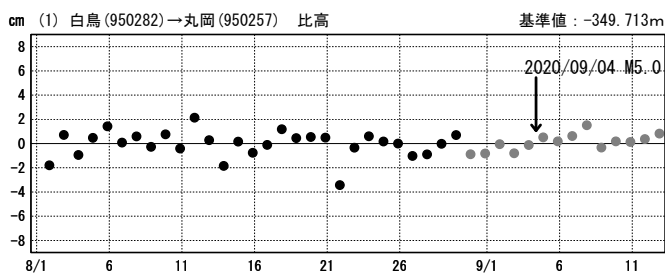

## 基線図

★震央

## 成分変化グラフ

期間: 2020/08/01~2020/09/12 JST

期間: 2020/08/01~2020/09/12 JST

●---[F3:最終解]   ●---[R3:速報解]