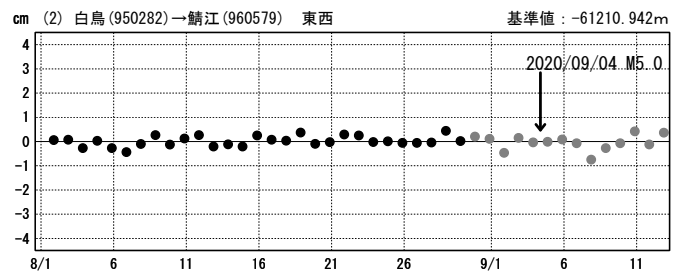

## 基線図

★震央

## 成分変化グラフ

期間: 2020/08/01~2020/09/12 JST

期間: 2020/08/01~2020/09/12 JST

●---[F3:最終解]   ●---[R3:速報解]