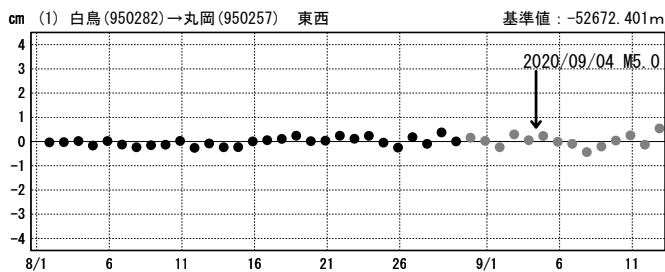

## 基線図

★震央

## 成分変化グラフ

期間: 2020/08/01~2020/09/12 JST

期間: 2020/08/01~2020/09/12 JST

●---[F3:最終解]   ●---[R3:速報解]