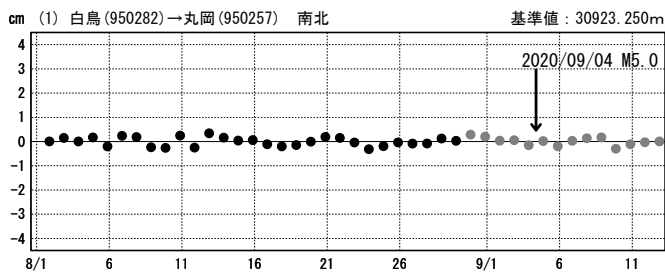

## 基線図

★震央

## 成分変化グラフ

期間: 2020/08/01~2020/09/12 JST

期間: 2020/08/01~2020/09/12 JST

●---[F3:最終解]   ●---[R3:速報解]