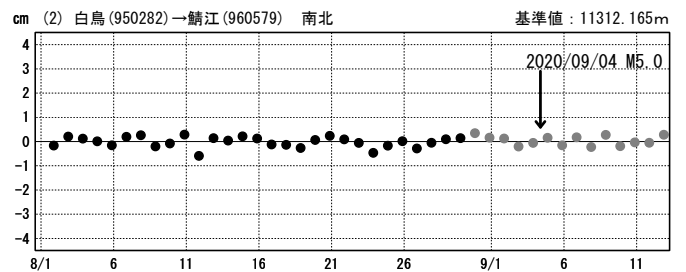

## 基線図

★震央

## 成分変化グラフ

期間: 2020/08/01~2020/09/12 JST

期間: 2020/08/01~2020/09/12 JST

●---[F3:最終解]   ●---[R3:速報解]