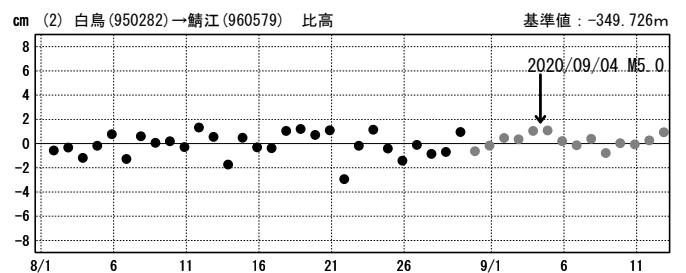

## 基線図

★震央

## 成分変化グラフ

期間: 2020/08/01~2020/09/12 JST

期間: 2020/08/01~2020/09/12 JST

●---[F3:最終解]   ●---[R3:速報解]