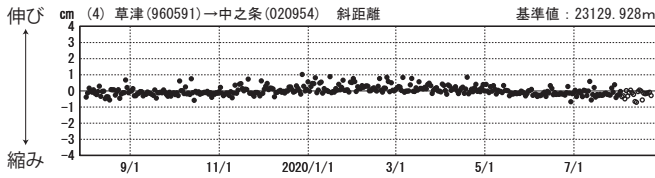

# 草津白根山周辺の地殻変動

—GEONET(電子基準点等)による連続観測結果—

顕著な地殻変動は観測されていません。

草津白根山周辺 GNSS連続観測基線図

基線変化グラフ

期間：2017/08/01～2020/08/22 JST

基線変化グラフ

期間：2019/08/01～2020/08/22 JST