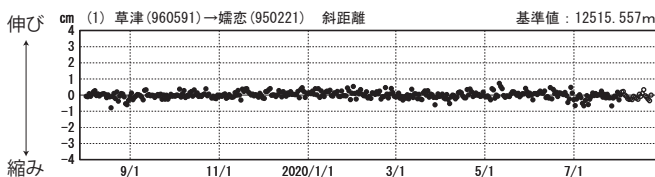

# 草津白根山周辺の地殻変動

—GEONET(電子基準点等)による連続観測結果—

顕著な地殻変動は観測されていません。

草津白根山周辺 GNSS連続観測基線図

基線変化グラフ

期間：2017/08/01～2020/08/22 JST

基線変化グラフ

期間：2019/08/01～2020/08/22 JST