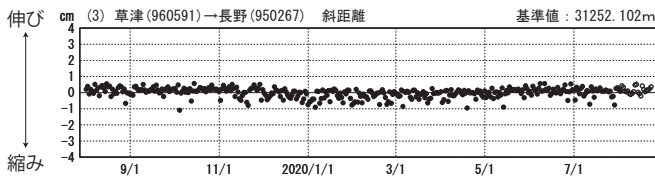

# 草津白根山周辺の地殻変動

—GEONET(電子基準点等)による連続観測結果—

顕著な地殻変動は観測されていません。

草津白根山周辺 GNSS連続観測基線図

基線変化グラフ

期間：2017/08/01～2020/08/22 JST

基線変化グラフ

期間：2019/08/01～2020/08/22 JST