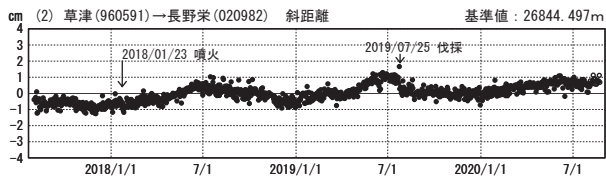

# 草津白根山周辺の地殻変動

—GEONET(電子基準点等)による連続観測結果—

顕著な地殻変動は観測されていません。

草津白根山周辺 GNSS連続観測基線図

基線変化グラフ

期間：2017/08/01～2020/08/22 JST

基線変化グラフ

期間：2019/08/01～2020/08/22 JST