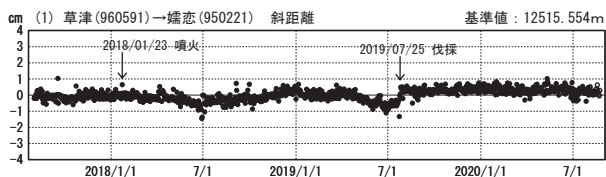

# 草津白根山周辺の地殻変動

—GEONET(電子基準点等)による連続観測結果—

顕著な地殻変動は観測されていません。

草津白根山周辺 GNSS連続観測基線図

基線変化グラフ

期間：2017/08/01～2020/08/22 JST

基線変化グラフ

期間：2019/08/01～2020/08/22 JST