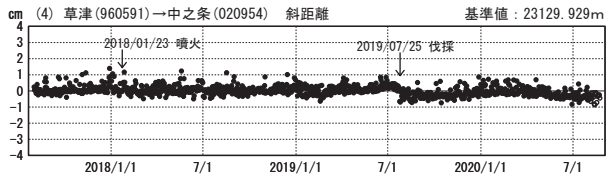

# 草津白根山周辺の地殻変動

—GEONET(電子基準点等)による連続観測結果—

顕著な地殻変動は観測されていません。

草津白根山周辺 GNSS連続観測基線図

基線変化グラフ

期間：2017/08/01～2020/08/22 JST

基線変化グラフ

期間：2019/08/01～2020/08/22 JST