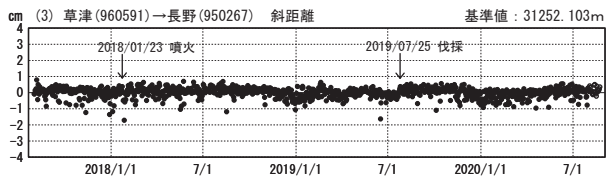

# 草津白根山周辺の地殻変動

—GEONET(電子基準点等)による連続観測結果—

顕著な地殻変動は観測されていません。

草津白根山周辺 GNSS連続観測基線図

基線変化グラフ

期間：2017/08/01～2020/08/22 JST

基線変化グラフ

期間：2019/08/01～2020/08/22 JST