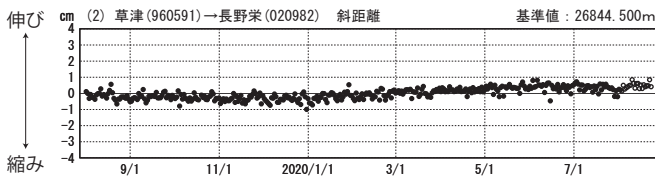

# 草津白根山周辺の地殻変動

—GEONET(電子基準点等)による連続観測結果—

顕著な地殻変動は観測されていません。

草津白根山周辺 GNSS連続観測基線図

基線変化グラフ

期間：2017/08/01～2020/08/22 JST

基線変化グラフ

期間：2019/08/01～2020/08/22 JST