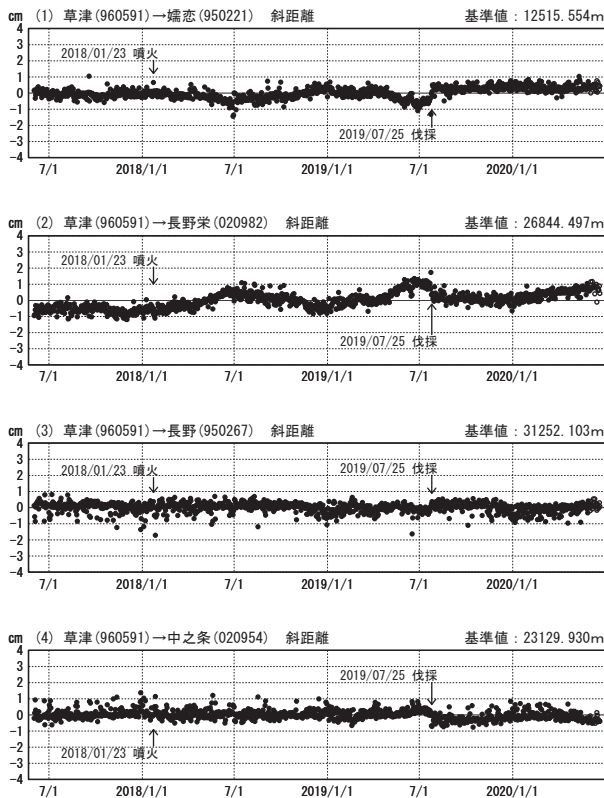

草津白根山周辺の地殻変動

—GEONET(電子基準点等)による連続観測結果—

顕著な地殻変動は観測されていません。

草津白根山周辺 GNSS連続観測基線図

基線変化グラフ

期間: 2017/06/01~2020/06/20 JST

基線変化グラフ

期間: 2019/06/01~2020/06/20 JST