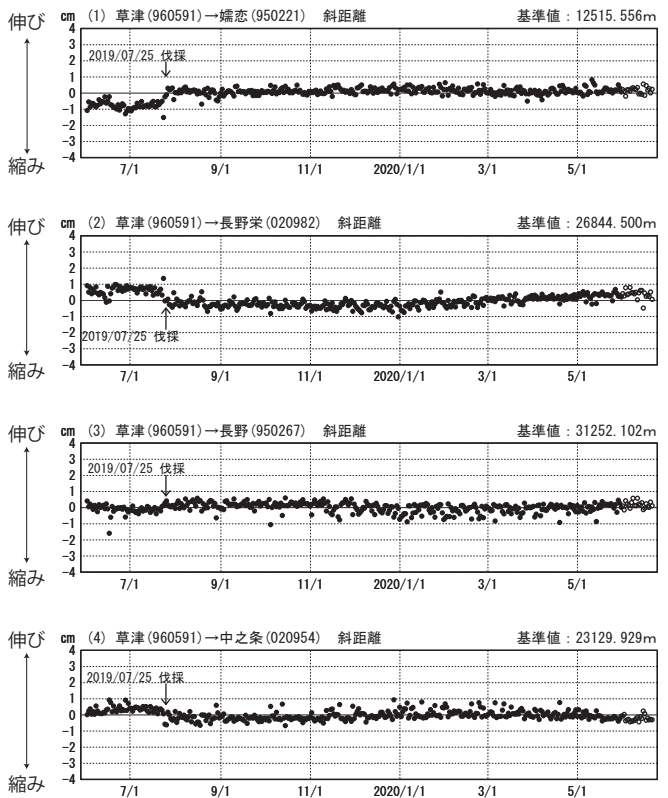

草津白根山周辺の地殻変動

—GEONET(電子基準点等)による連続観測結果—

顕著な地殻変動は観測されていません。

草津白根山周辺 GNSS連続観測基線図

基線変化グラフ

期間: 2017/06/01~2020/06/20 JST

基線変化グラフ

期間: 2019/06/01~2020/06/20 JST