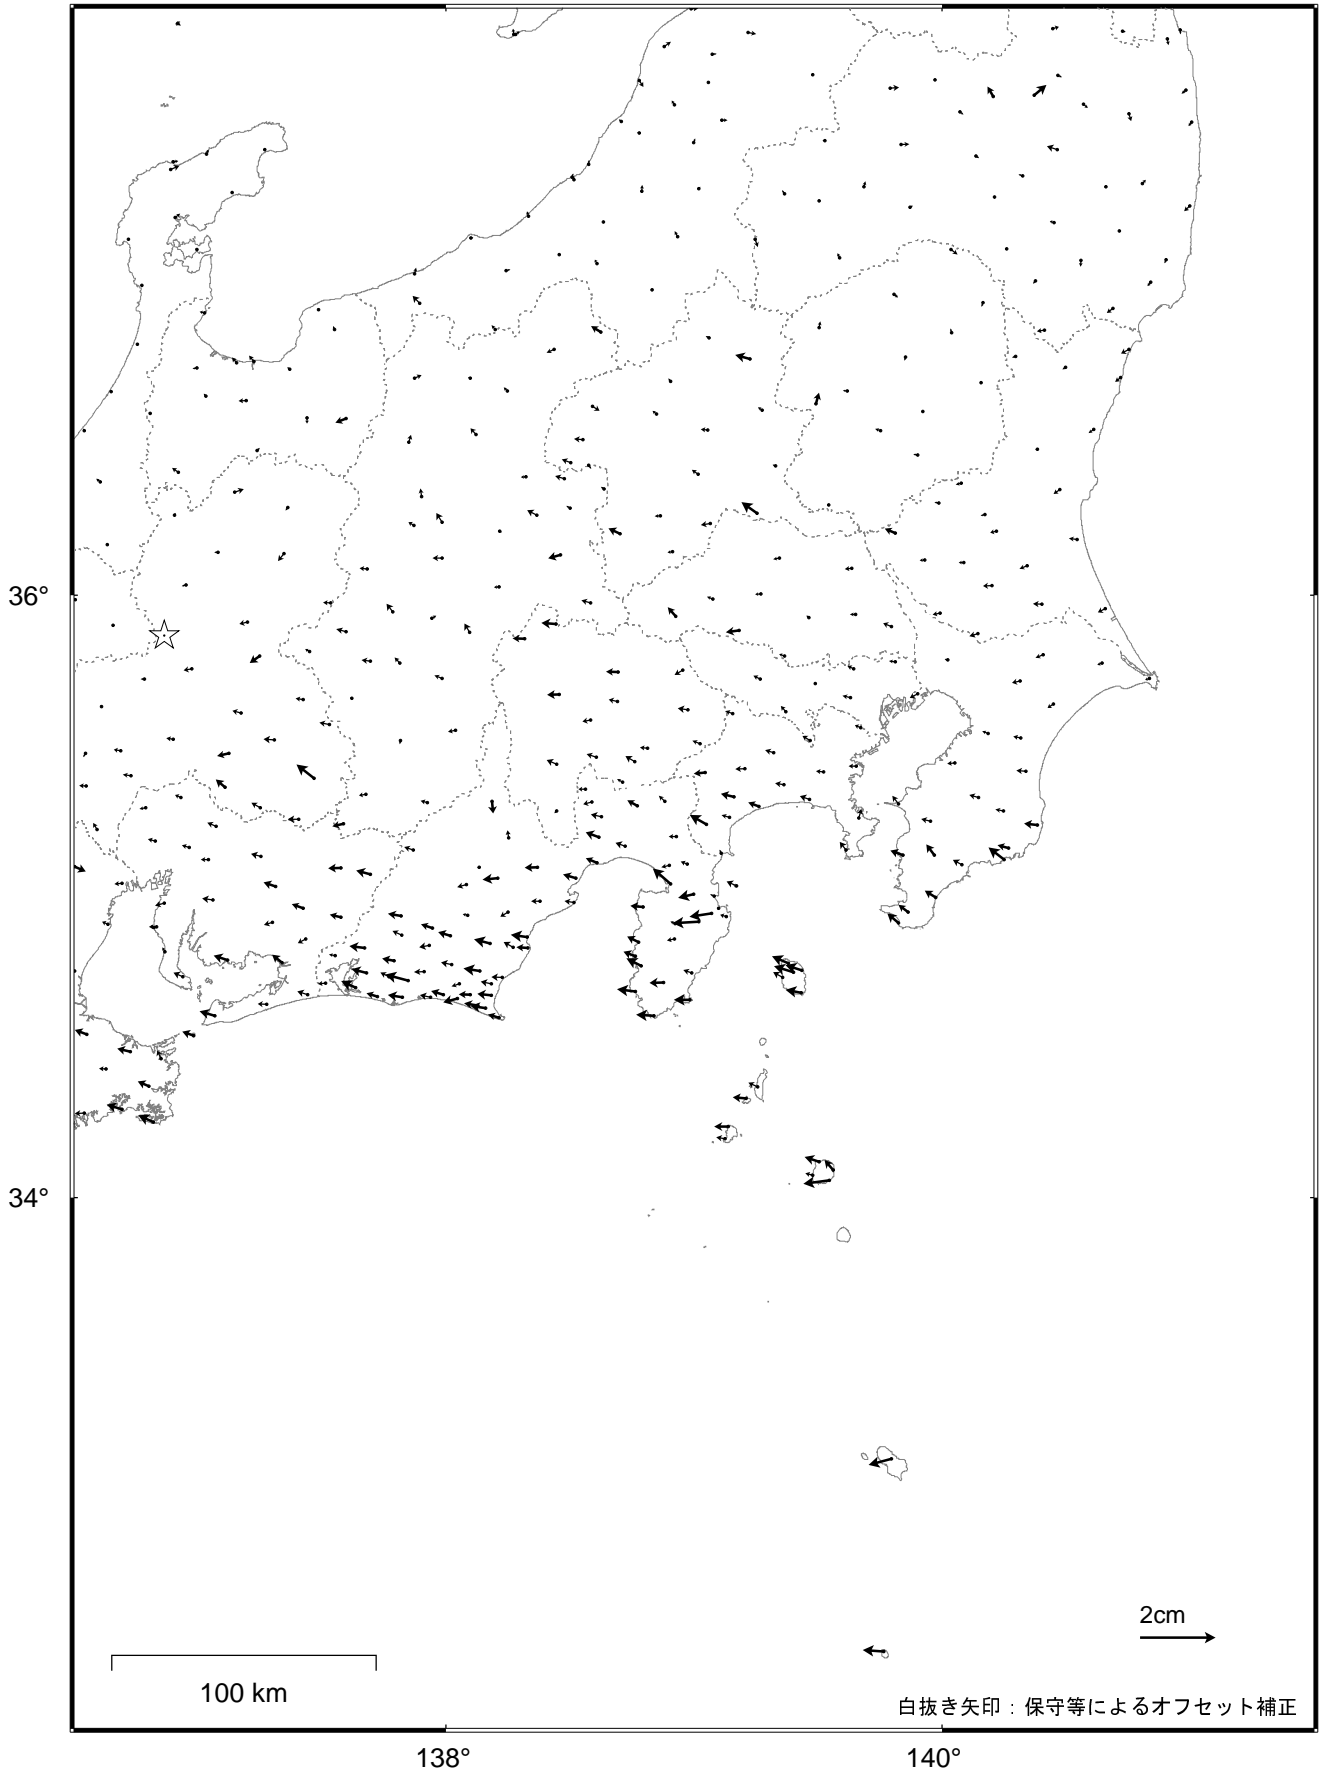

関東・中部地方の地殻変動（水平）－ 1 か月－

基準期間：2020/04/17 -- 2020/04/23 [F3：最終解]

比較期間：2020/05/17 -- 2020/05/23 [R3：速報解]

☆ 固定局：白鳥（岐阜県）

・ 特段の変化は見られない。