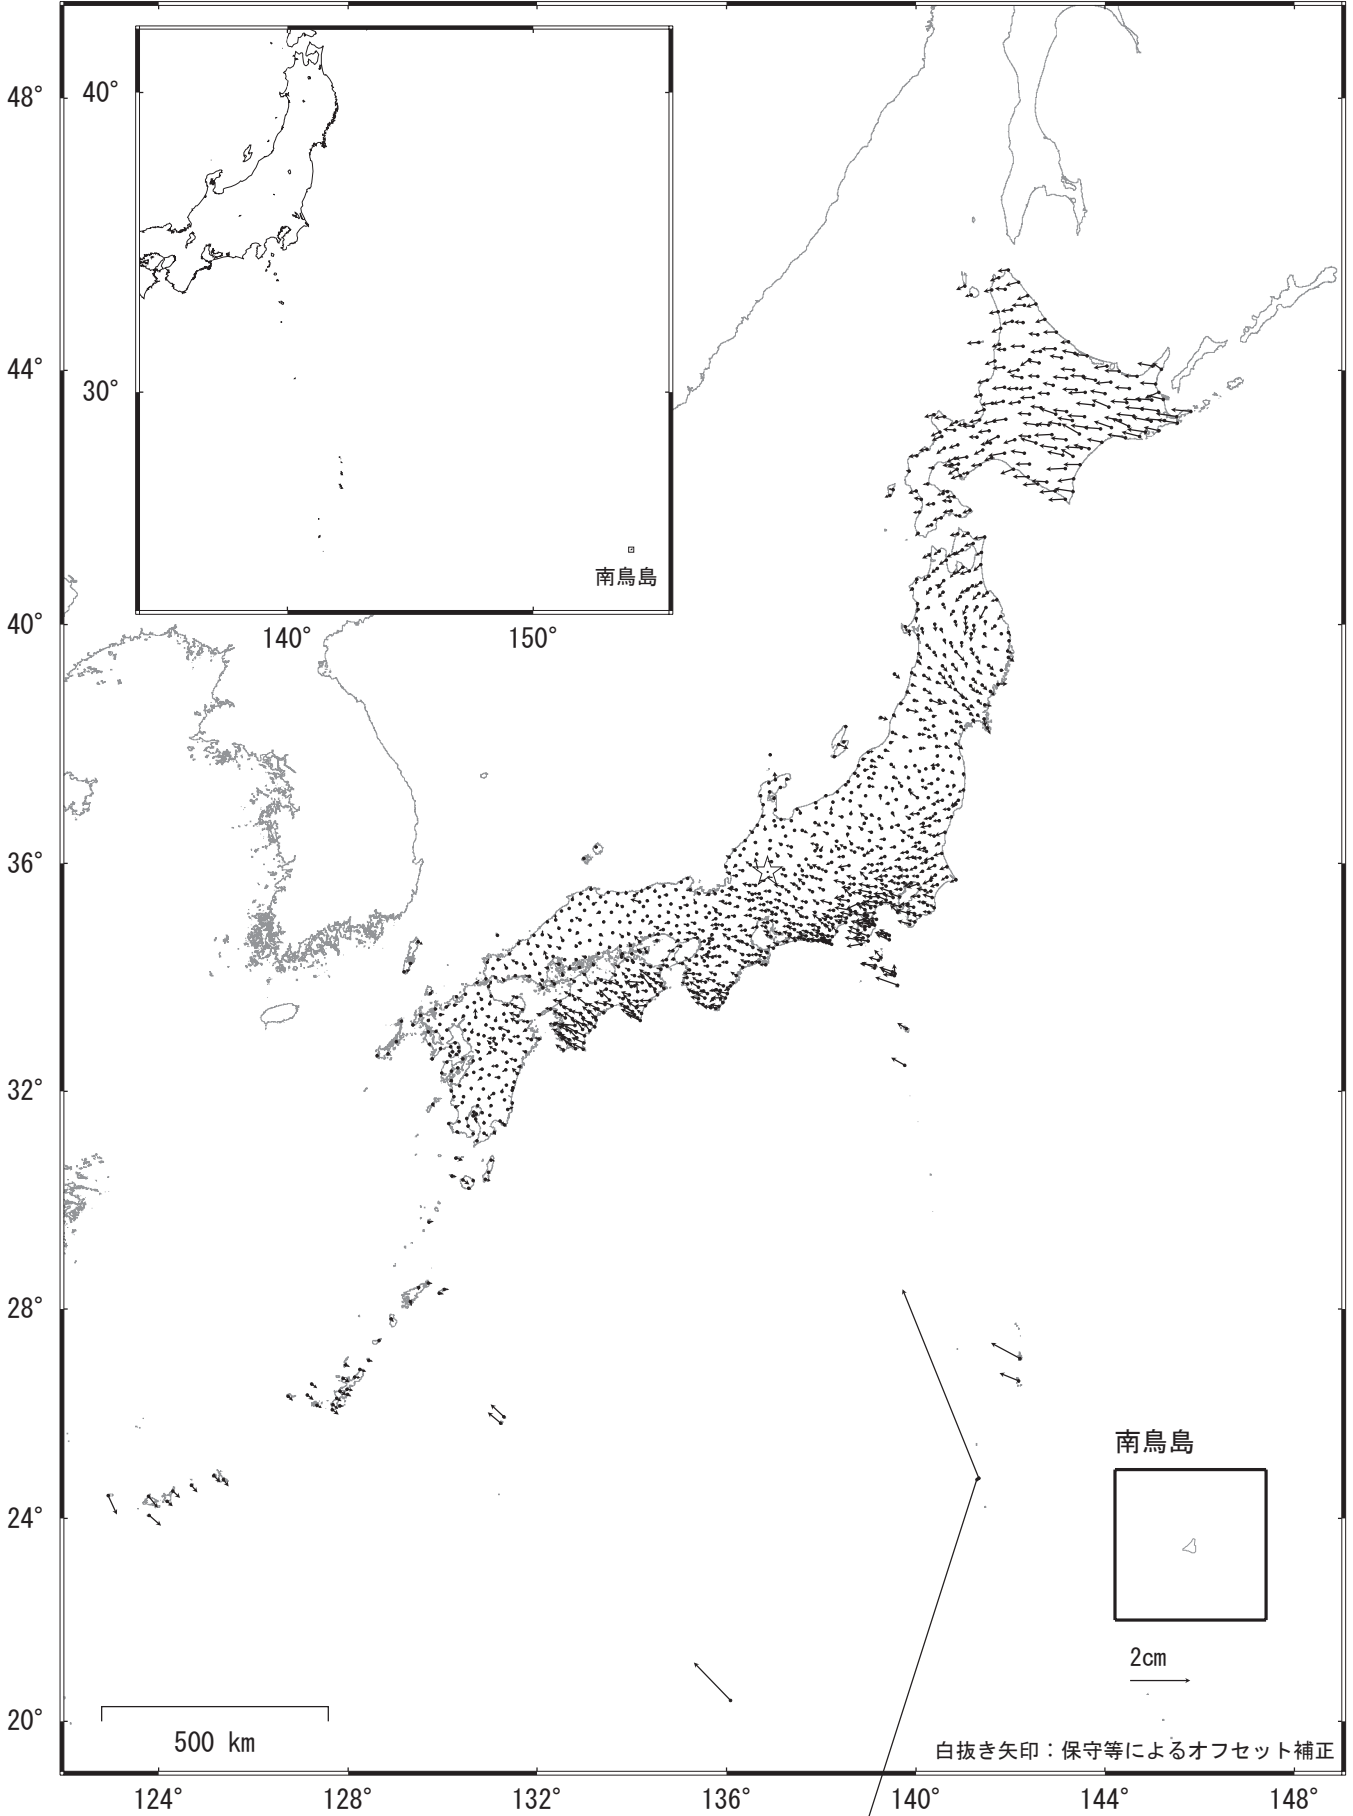

全国の地殻変動（水平）－ 1 か月－

基準期間：2020/03/12 -- 2020/03/18 [F3：最終解]

比較期間：2020/04/12 -- 2020/04/18 [R3：速報解]

☆ 固定局：白鳥（岐阜県）

- ・ 東日本の広い範囲で、平成23年(2011年)東北地方太平洋沖地震後の余効変動が見られる。
- ・ 硫黄島では、島内の地殻変動が見られる。