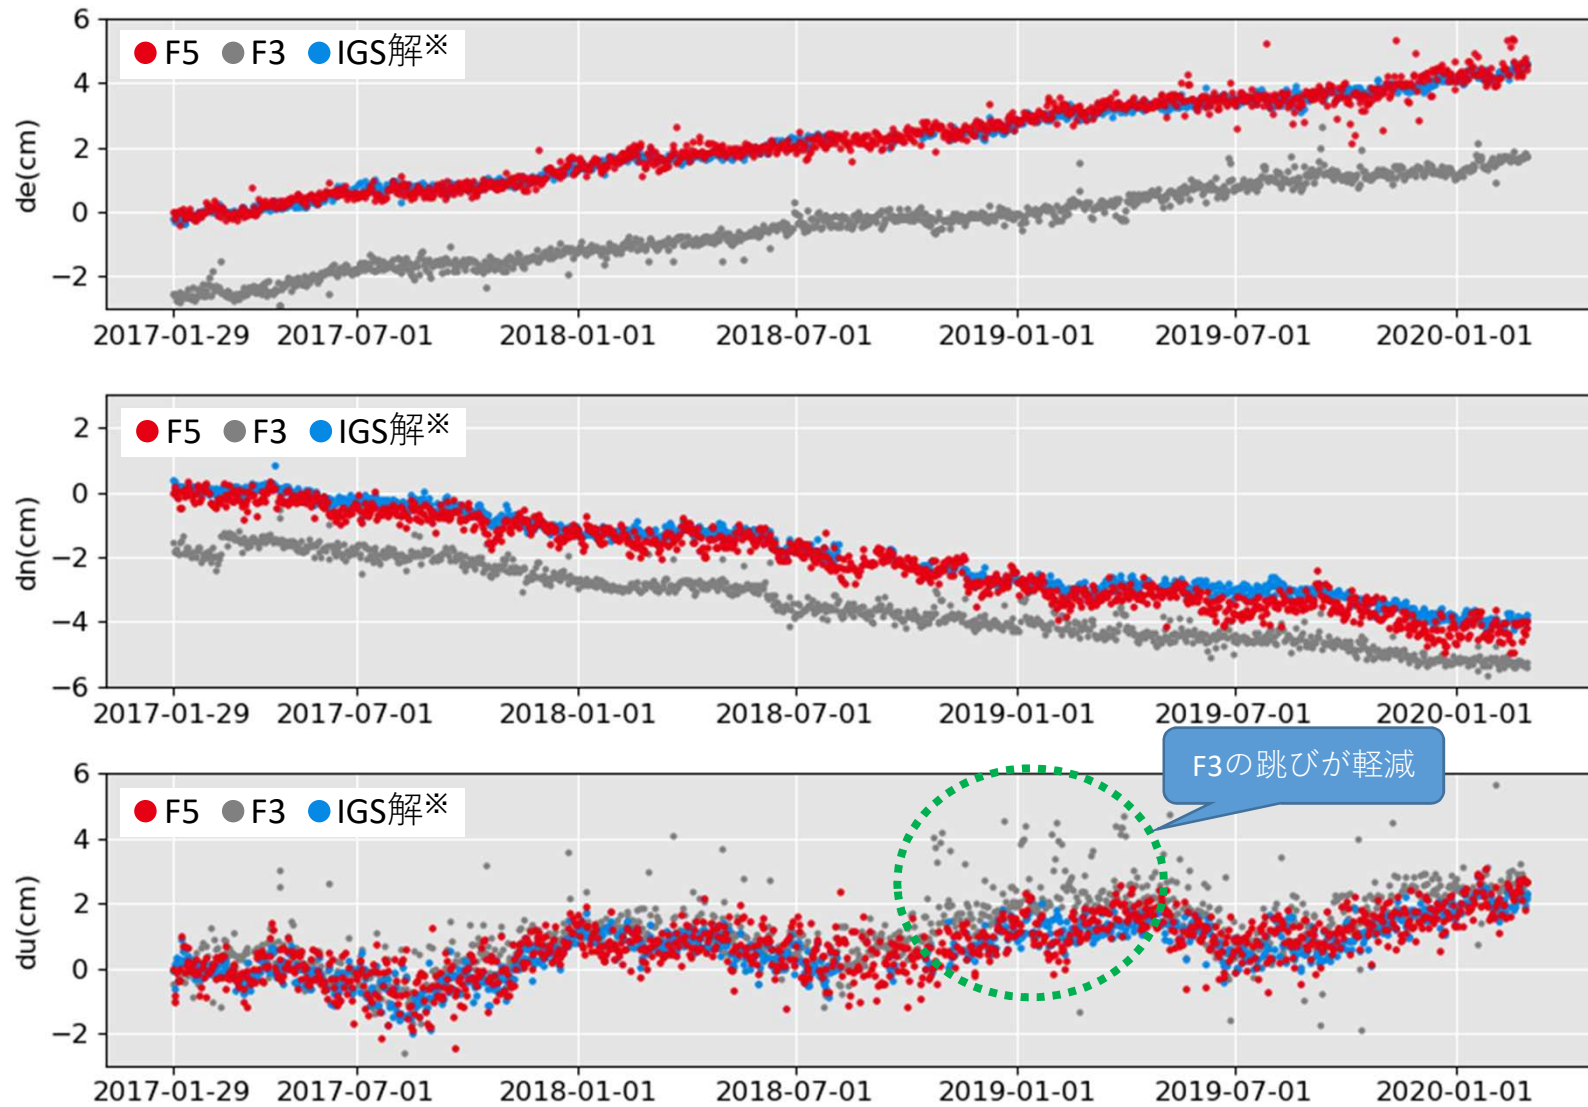

# IGS点「TSKB」における時系列グラフ（2017年1月29日～2020年2月29日）

※IGS解：IGS（国際GNSS事業）により計算されるIGS14に準拠する座標