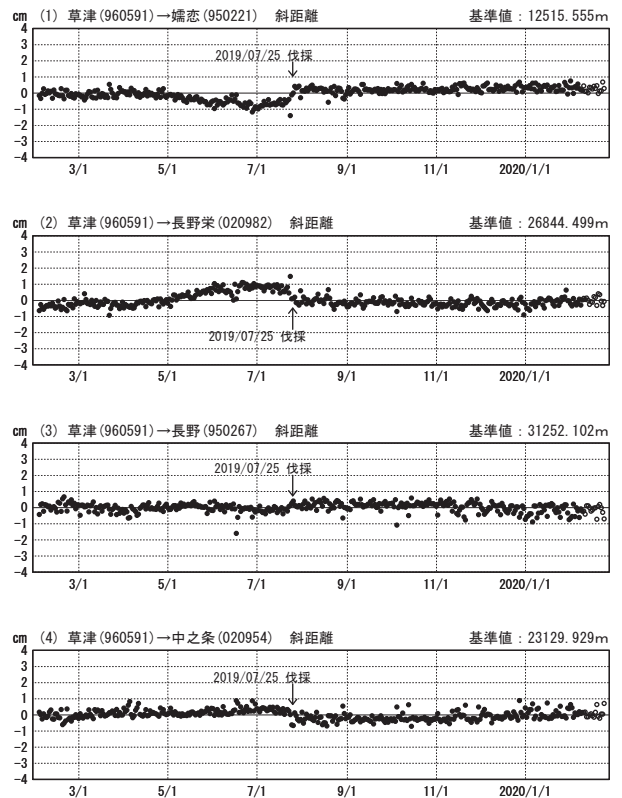

草津白根山周辺の地殻変動

—GEONET(電子基準点等)による連続観測結果—

顕著な地殻変動は観測されていません。

草津白根山周辺 GNSS連続観測基線図

基線変化グラフ

期間：2017/02/01～2020/02/23 JST

基線変化グラフ

期間：2019/02/01～2020/02/23 JST