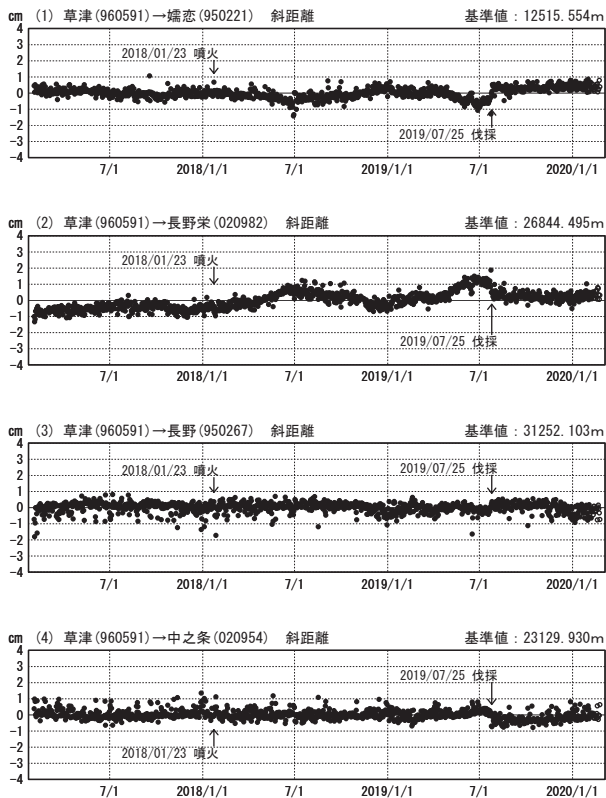

草津白根山周辺の地殻変動

—GEONET(電子基準点等)による連続観測結果—

顕著な地殻変動は観測されていません。

草津白根山周辺 GNSS連続観測基線図

基線変化グラフ

期間：2017/02/01～2020/02/23 JST

基線変化グラフ

期間：2019/02/01～2020/02/23 JST