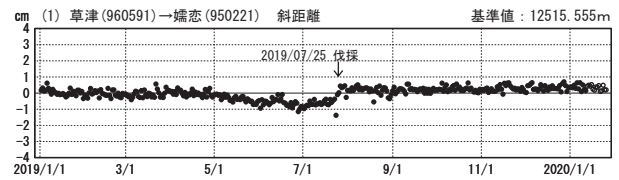

草津白根山周辺の地殻変動

—GEONET(電子基準点等)による連続観測結果—

顕著な地殻変動は観測されていません。

草津白根山周辺 GNSS連続観測基線図

基線変化グラフ

期間: 2017/01/01~2020/01/25 JST

基線変化グラフ

期間: 2019/01/01~2020/01/25 JST