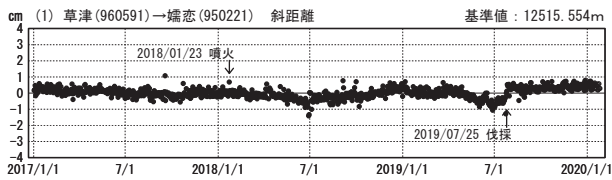

草津白根山周辺の地殻変動

—GEONET(電子基準点等)による連続観測結果—

顕著な地殻変動は観測されていません。

草津白根山周辺 GNSS連続観測基線図

基線変化グラフ

期間: 2017/01/01~2020/01/25 JST

基線変化グラフ

期間: 2019/01/01~2020/01/25 JST