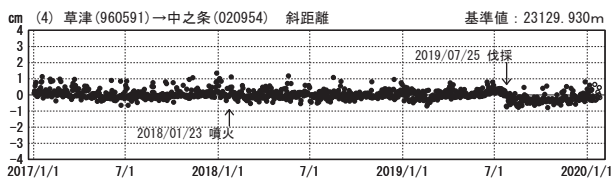

草津白根山周辺の地殻変動

—GEONET(電子基準点等)による連続観測結果—

顕著な地殻変動は観測されていません。

草津白根山周辺 GNSS連続観測基線図

基線変化グラフ

期間: 2017/01/01~2020/01/25 JST

基線変化グラフ

期間: 2019/01/01~2020/01/25 JST