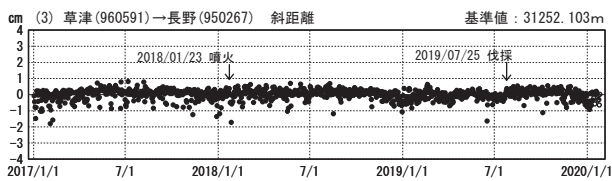

草津白根山周辺の地殻変動

—GEONET(電子基準点等)による連続観測結果—

顕著な地殻変動は観測されていません。

草津白根山周辺 GNSS連続観測基線図

基線変化グラフ

期間: 2017/01/01~2020/01/25 JST

基線変化グラフ

期間: 2019/01/01~2020/01/25 JST