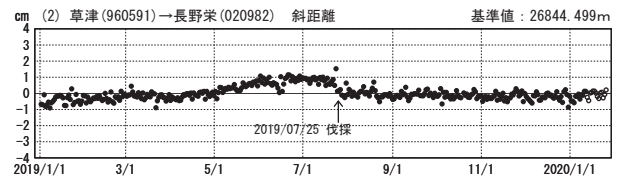

草津白根山周辺の地殻変動

—GEONET(電子基準点等)による連続観測結果—

顕著な地殻変動は観測されていません。

草津白根山周辺 GNSS連続観測基線図

基線変化グラフ

期間: 2017/01/01~2020/01/25 JST

基線変化グラフ

期間: 2019/01/01~2020/01/25 JST