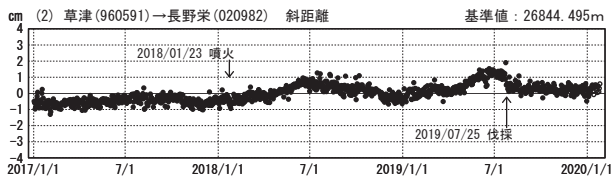

草津白根山周辺の地殻変動

—GEONET(電子基準点等)による連続観測結果—

顕著な地殻変動は観測されていません。

草津白根山周辺 GNSS連続観測基線図

基線変化グラフ

期間: 2017/01/01~2020/01/25 JST

基線変化グラフ

期間: 2019/01/01~2020/01/25 JST