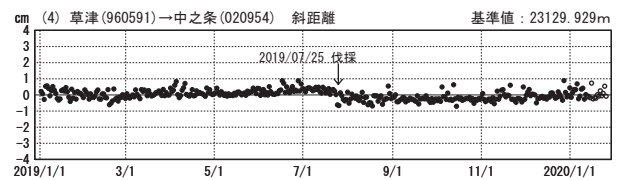

草津白根山周辺の地殻変動

—GEONET(電子基準点等)による連続観測結果—

顕著な地殻変動は観測されていません。

草津白根山周辺 GNSS連続観測基線図

基線変化グラフ

期間: 2017/01/01~2020/01/25 JST

基線変化グラフ

期間: 2019/01/01~2020/01/25 JST