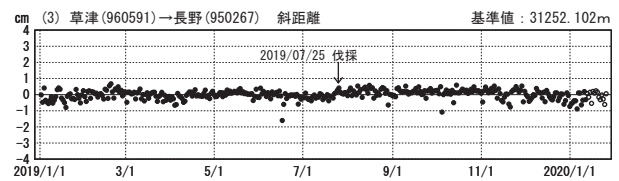

草津白根山周辺の地殻変動

—GEONET(電子基準点等)による連続観測結果—

顕著な地殻変動は観測されていません。

草津白根山周辺 GNSS連続観測基線図

基線変化グラフ

期間: 2017/01/01~2020/01/25 JST

基線変化グラフ

期間: 2019/01/01~2020/01/25 JST