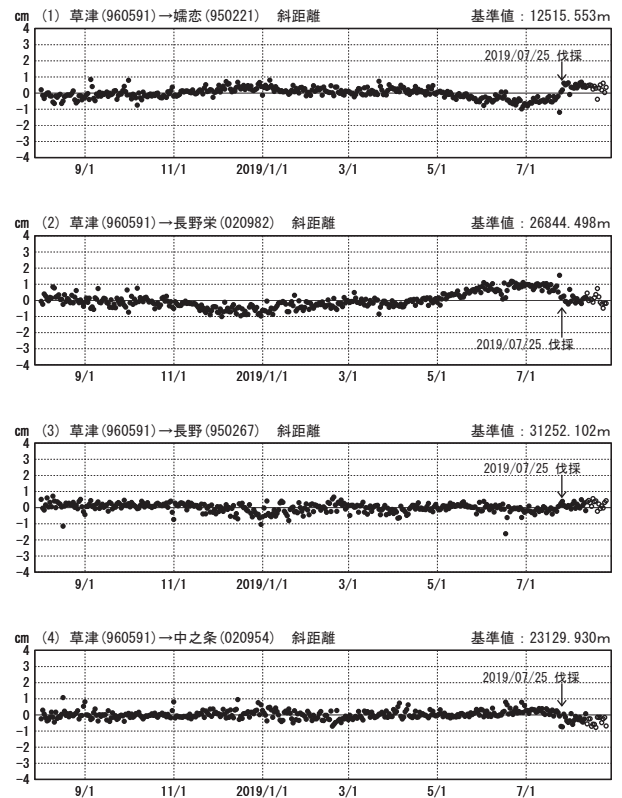

草津白根山周辺の地殻変動

—GEONET(電子基準点等)による連続観測結果—

顕著な地殻変動は観測されていません。

草津白根山周辺 GNSS連続観測基線図

基線変化グラフ

期間: 2016/08/01~2019/08/24 JST

基線変化グラフ

期間: 2018/08/01~2019/08/24 JST