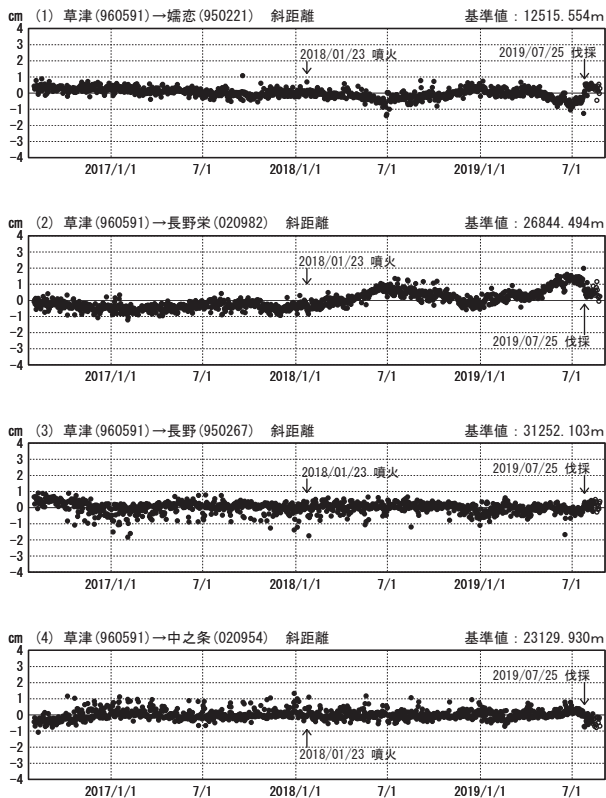

草津白根山周辺の地殻変動

—GEONET(電子基準点等)による連続観測結果—

顕著な地殻変動は観測されていません。

草津白根山周辺 GNSS連続観測基線図

基線変化グラフ

期間: 2016/08/01~2019/08/24 JST

基線変化グラフ

期間: 2018/08/01~2019/08/24 JST