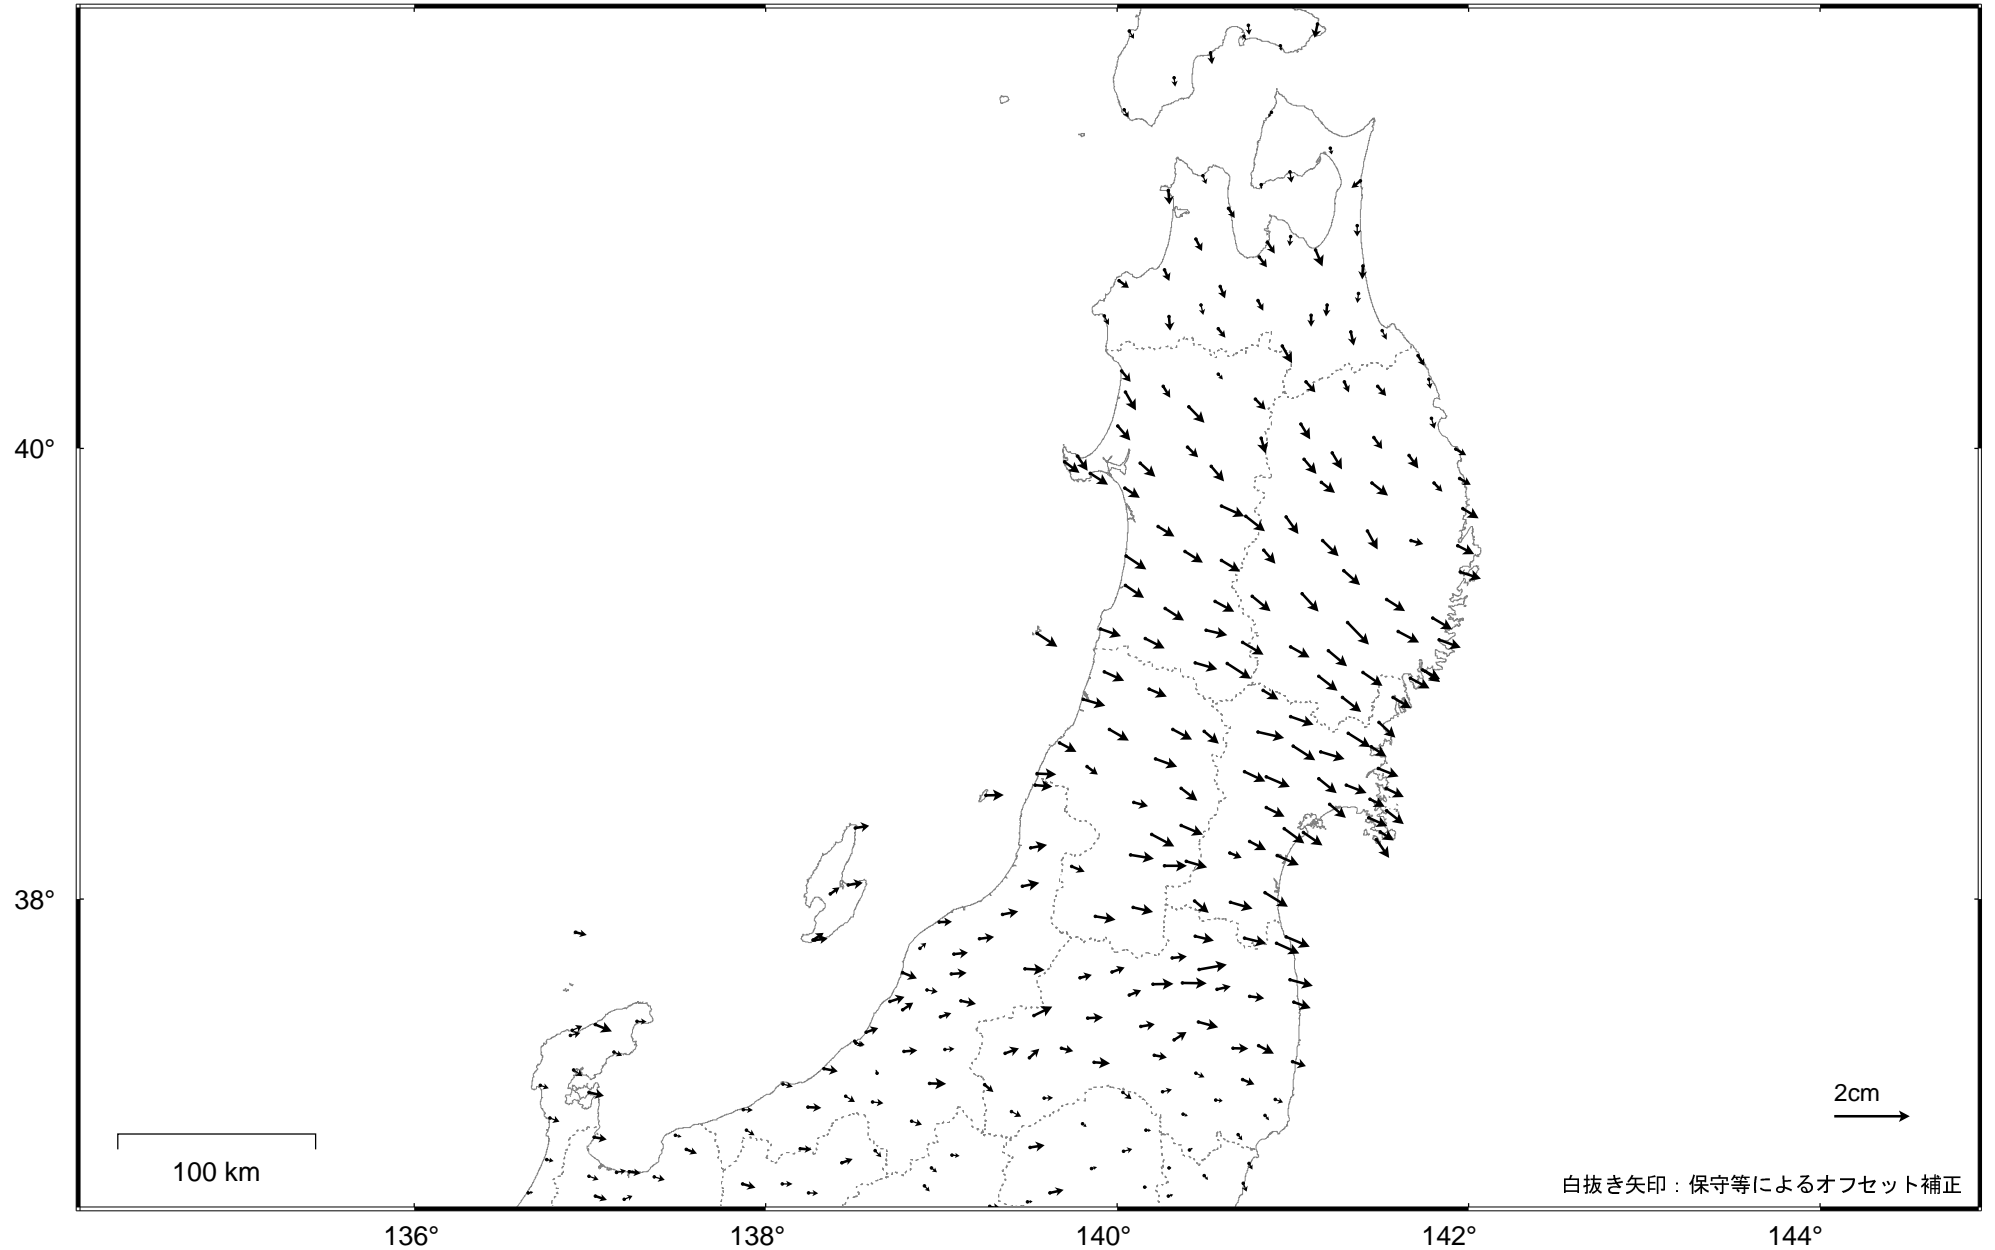

東北地方の地殻変動（水平）－1か月－

基準期間：2019/07/18 -- 2019/07/24 [F 3：最終解]

比較期間：2019/08/18 -- 2019/08/24 [R 3：速報解]

☆ 固定局：白鳥（岐阜県） ・平成23年(2011年)東北地方太平洋沖地震後の余効変動が見られる。