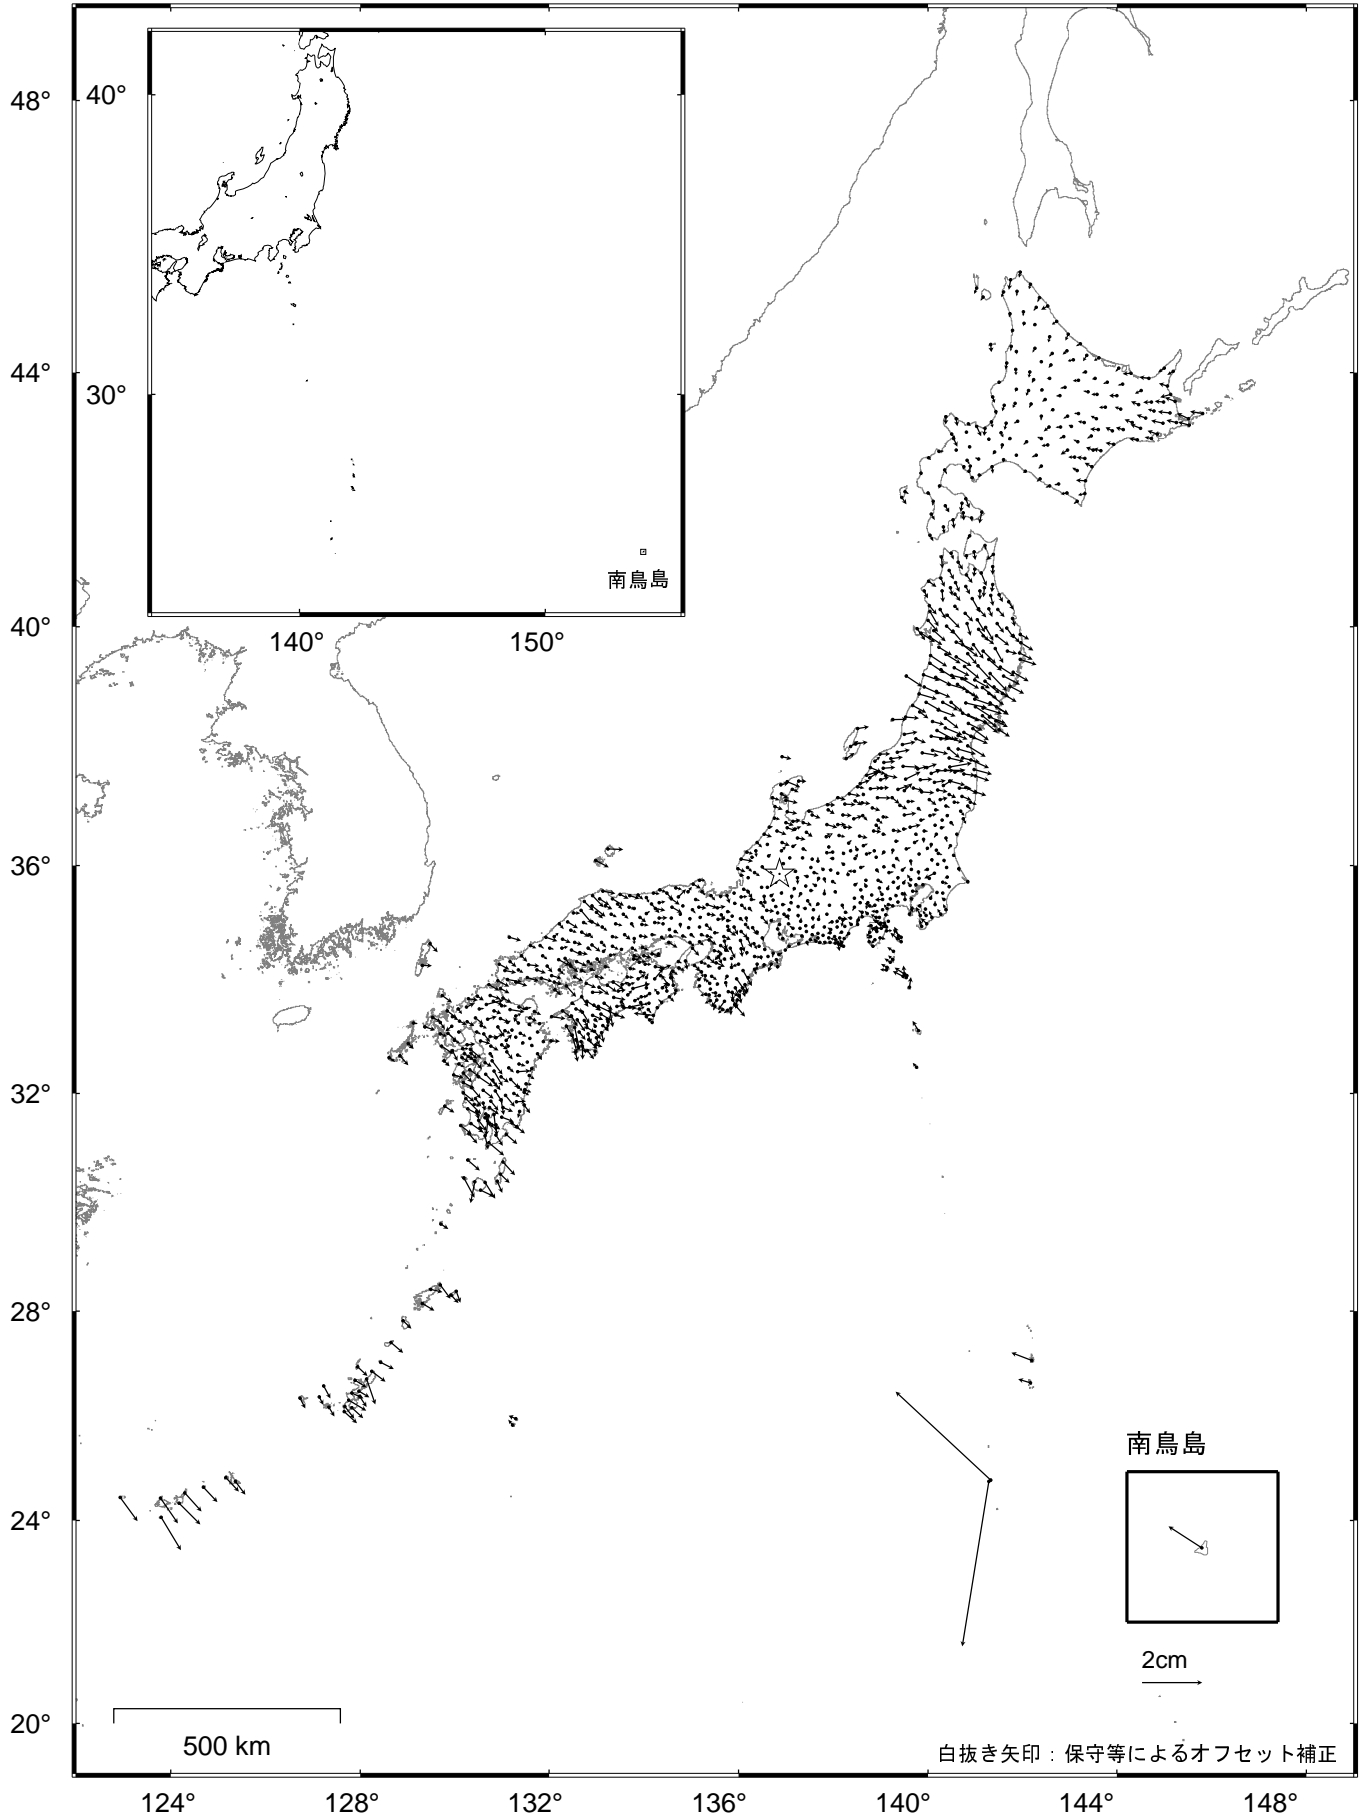

全国の地殻変動（水平）－ 1 か月－

基準期間：2019/07/18 － 2019/07/24 [F3：最終解]

比較期間：2019/08/18 － 2019/08/24 [R3：速報解]

☆ 固定局：白鳥（岐阜県）

- ・ 東日本の広い範囲で、平成23年(2011年)東北地方太平洋沖地震後の余効変動が見られる。
- ・ 硫黄島では、島内の地殻変動が見られる。