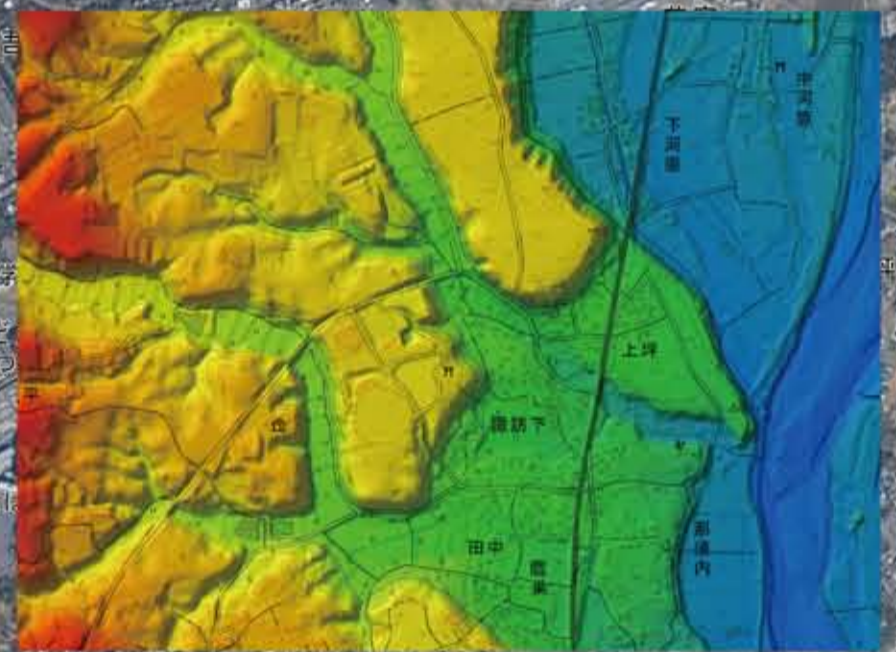

企画展

夏休みに研究してみよう!

地図と私たち

一めざせ! 地図博士

地図をつくる

なにも書いていない白図を用意しています
地図をつくってみよう

地形をあらわす

地図と防災

2019.
7.17 (水) ~ 10.6 (日)

<開館時間・休館日>

開館時間 9:30 ~ 16:30

開催期間中の休館日 毎週月曜日

(ただし月曜日が祝日のときは翌火曜日)

<会場>

地図と測量の科学館

(つくば市北郷1番 国土地理院構内)