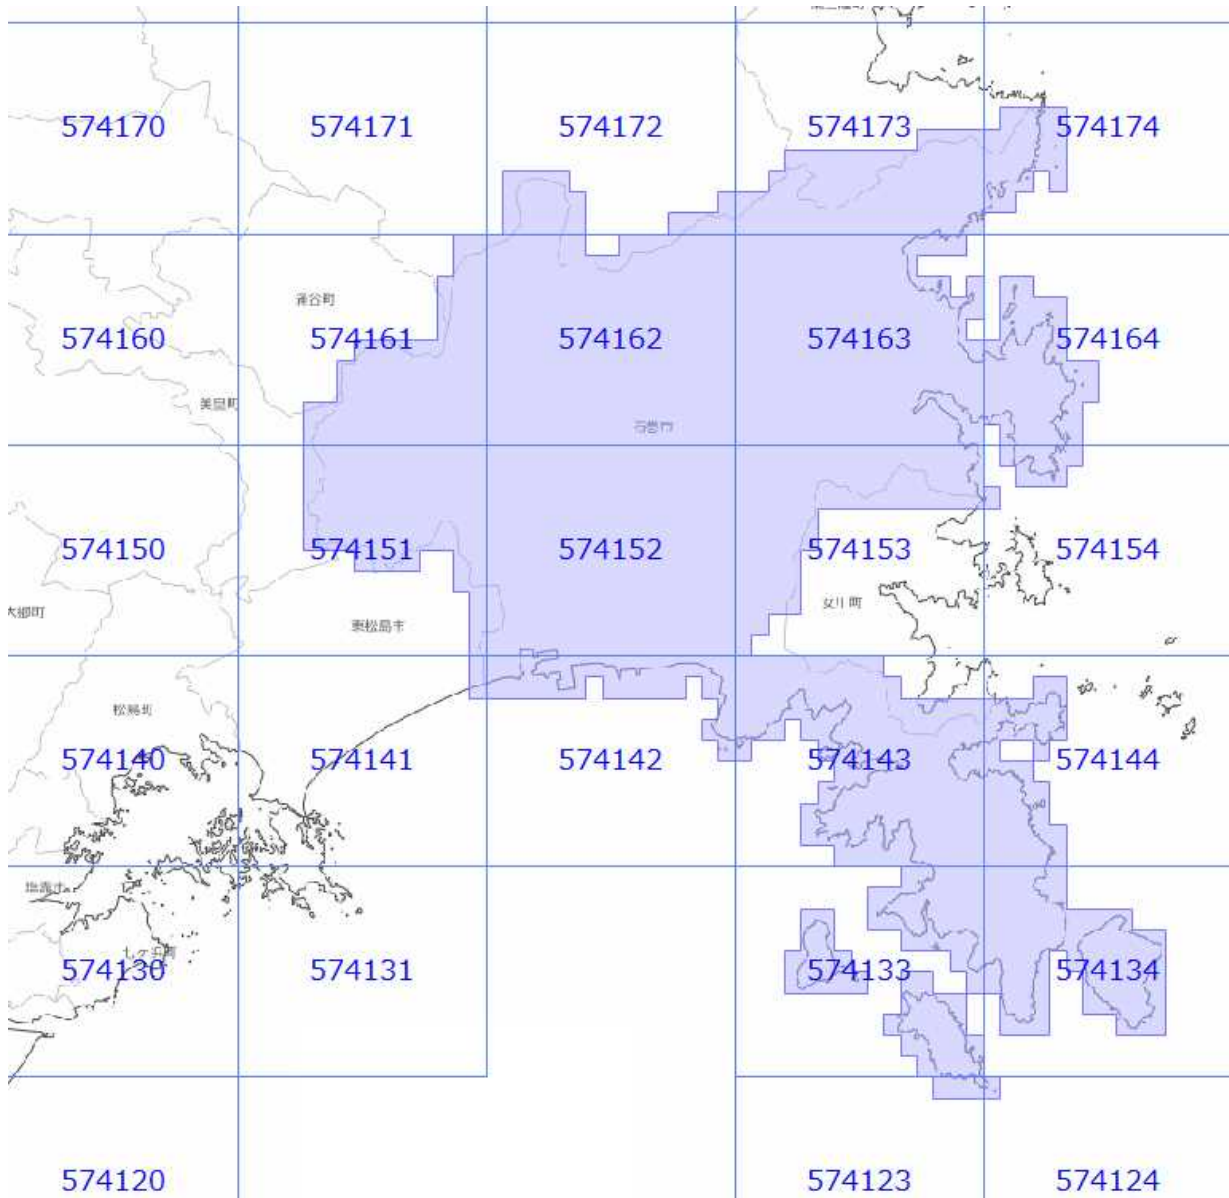

面的更新による概ねの更新範囲 (平成31年3月16日更新)

: 概ねの更新範囲
oooo : 2次メッシュ番号

使用した原典資料	原典資料の測量年月
数値写真（石巻地区）	平成28年10月撮影