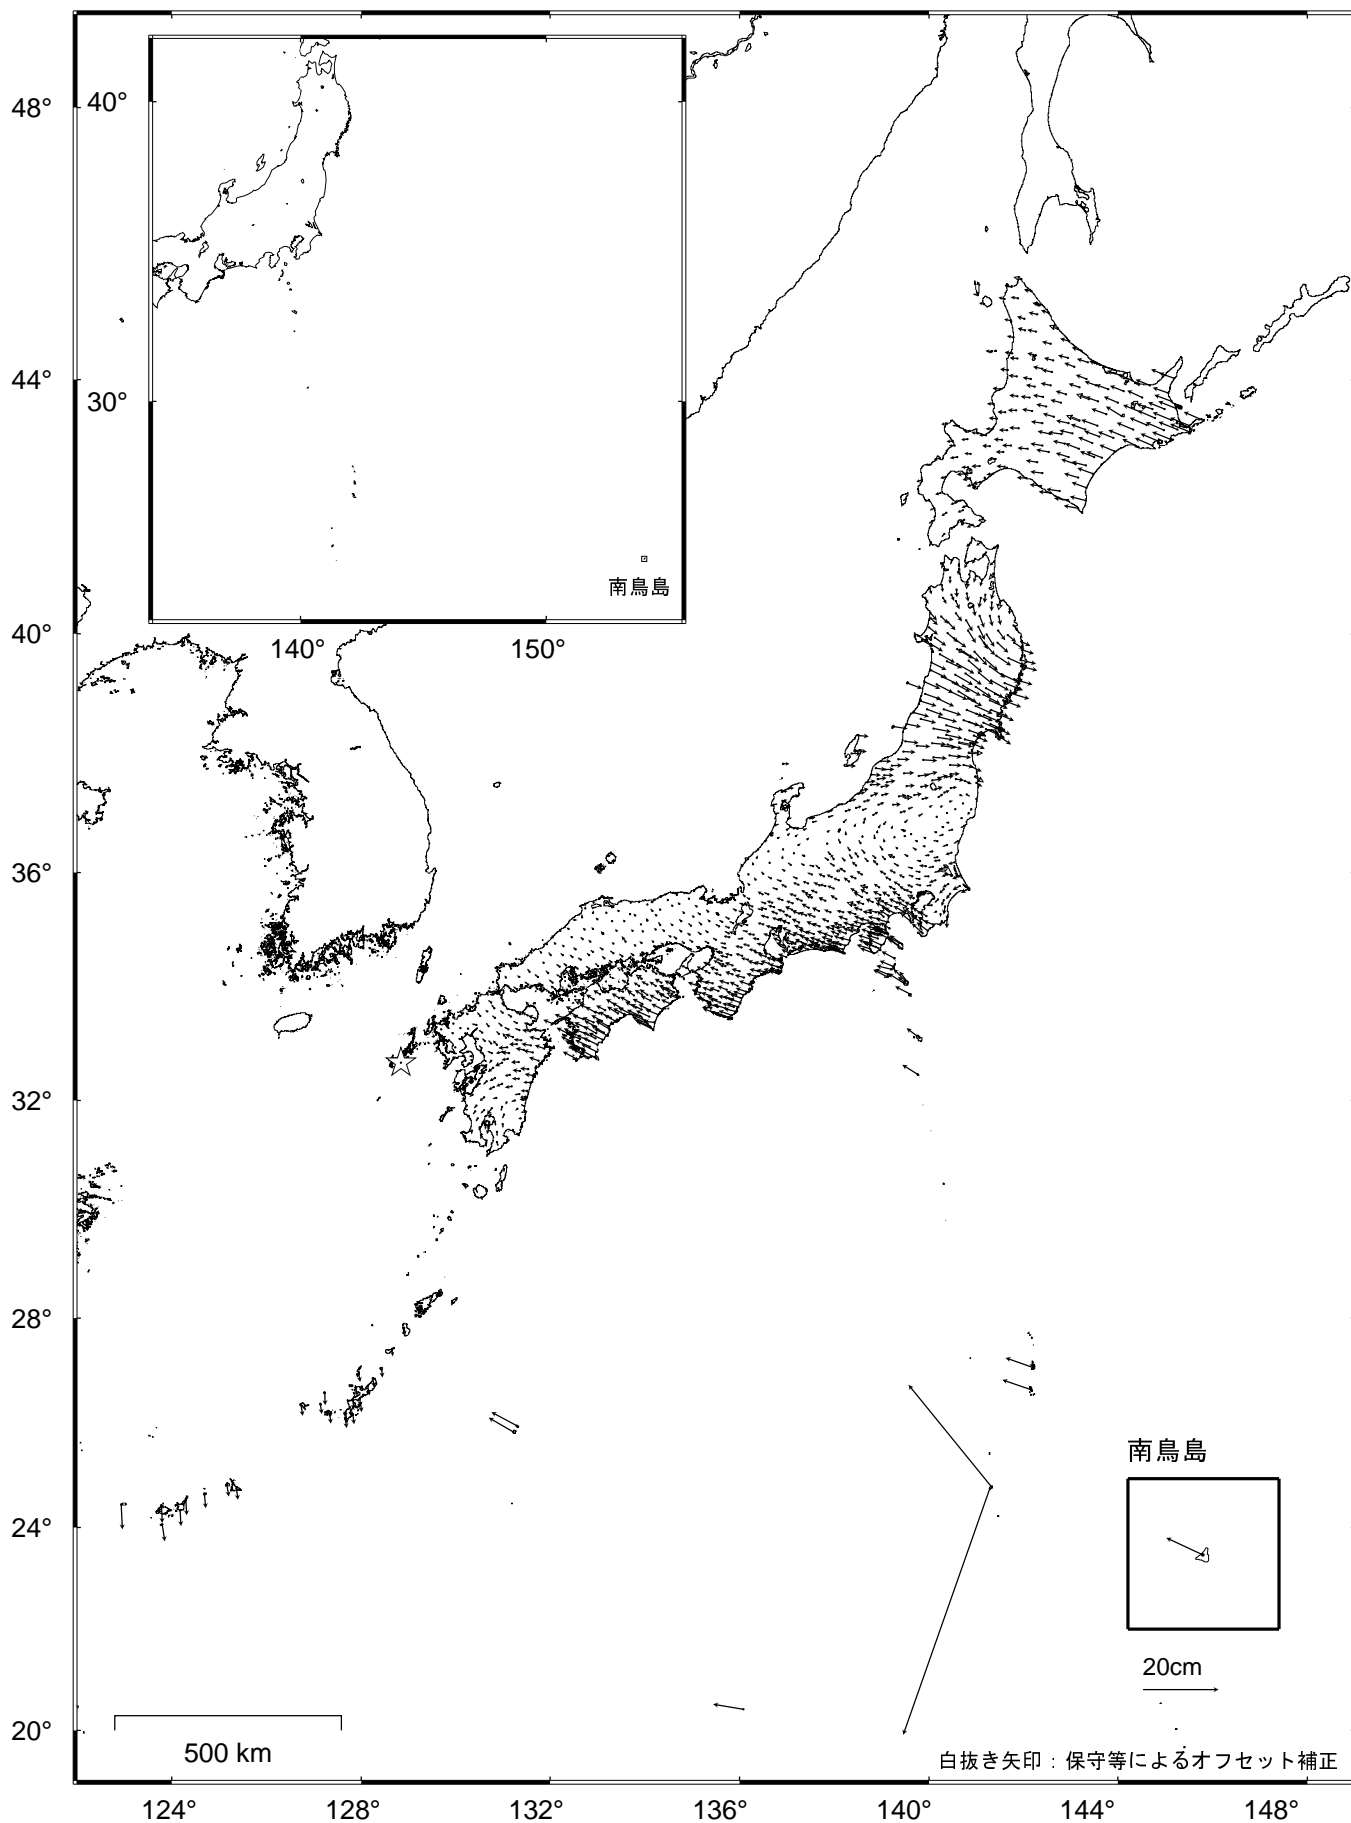

全国の地殻変動（水平） - 1年間 -

基準期間：2017/07/17 -- 2017/07/23 [F3：最終解]

比較期間：2018/07/17 -- 2018/07/23 [R3：速報解]

☆ 固定局：福江（長崎県）

- ・東北から関東・中部までの広い範囲で、平成23年(2011年)東北地方太平洋沖地震後の余効変動が見られる。
- ・硫黄島では、島内の地殻変動が見られる。
- ・その他の地方では、プレート運動による定常的な地殻変動が見られる。