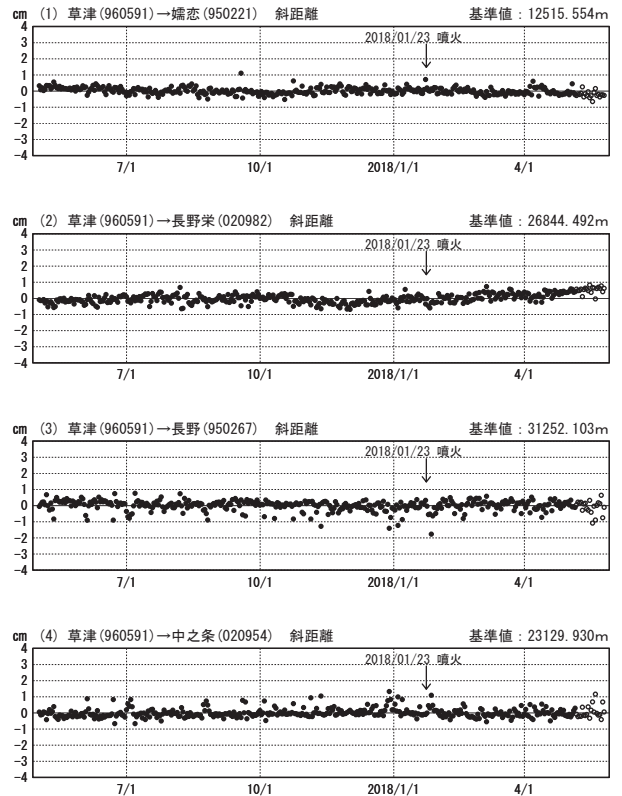

草津白根山周辺の地殻変動

—GEONET(電子基準点等)による連続観測結果—

顕著な地殻変動は観測されていません。

草津白根山周辺 GNSS連続観測基線図

基線変化グラフ

期間: 2015/05/01~2018/05/25 JST

基線変化グラフ

期間: 2017/05/01~2018/05/25 JST