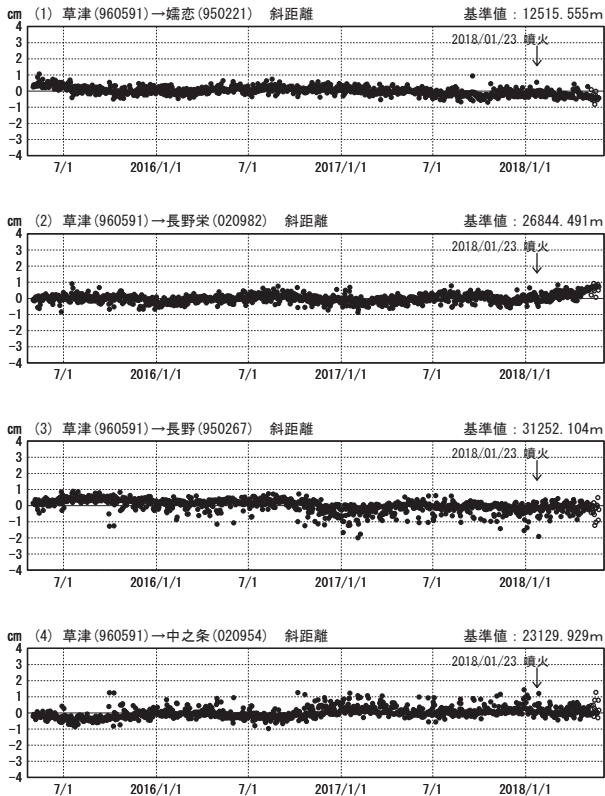

草津白根山周辺の地殻変動

—GEONET(電子基準点等)による連続観測結果—

顕著な地殻変動は観測されていません。

草津白根山周辺 GNSS連続観測基線図

基線変化グラフ

期間: 2015/05/01~2018/05/25 JST

基線変化グラフ

期間: 2017/05/01~2018/05/25 JST