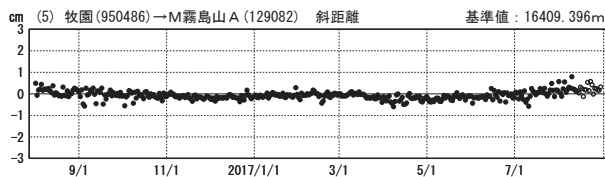

### 基線変化グラフ

期間：2013/08/01～2017/08/29 JST

●—[F3:最終解] ○—[R3:速報解]

### 基線変化グラフ

期間：2016/08/01～2017/08/29 JST

国土地理院