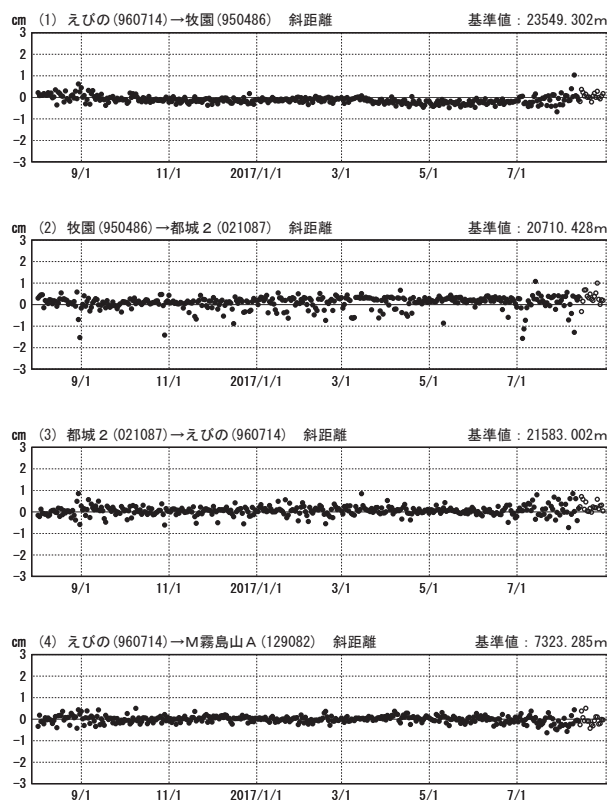

# 霧島山周辺の地殻変動

—GEONET (電子基準点等) による連続観測結果—

顕著な地殻変動は観測されていません。

霧島山周辺 GNSS連続観測基線図

基線変化グラフ

期間: 2013/08/01~2017/08/29 JST

基線変化グラフ

期間: 2016/08/01~2017/08/29 JST

### 基線変化グラフ

期間：2013/08/01～2017/08/29 JST

●—[F3:最終解] ○—[R3:速報解]

### 基線変化グラフ

期間：2016/08/01～2017/08/29 JST

国土地理院

## 地殻変動(2017年5月～2017年8月)

基準期間：2017/05/20～2017/05/29 [F3:最終解]  
比較期間：2017/08/20～2017/08/29 [R3:速報解]

☆ 固定局：樋脇 (970836)

国土地理院