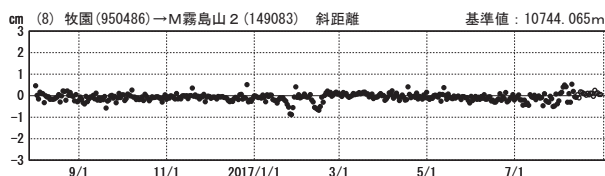

### 基線変化グラフ

期間：2013/08/01～2017/08/29 JST

●—[F3:最終解] ○—[R3:速報解]

### 基線変化グラフ

期間：2016/08/01～2017/08/29 JST

国土地理院