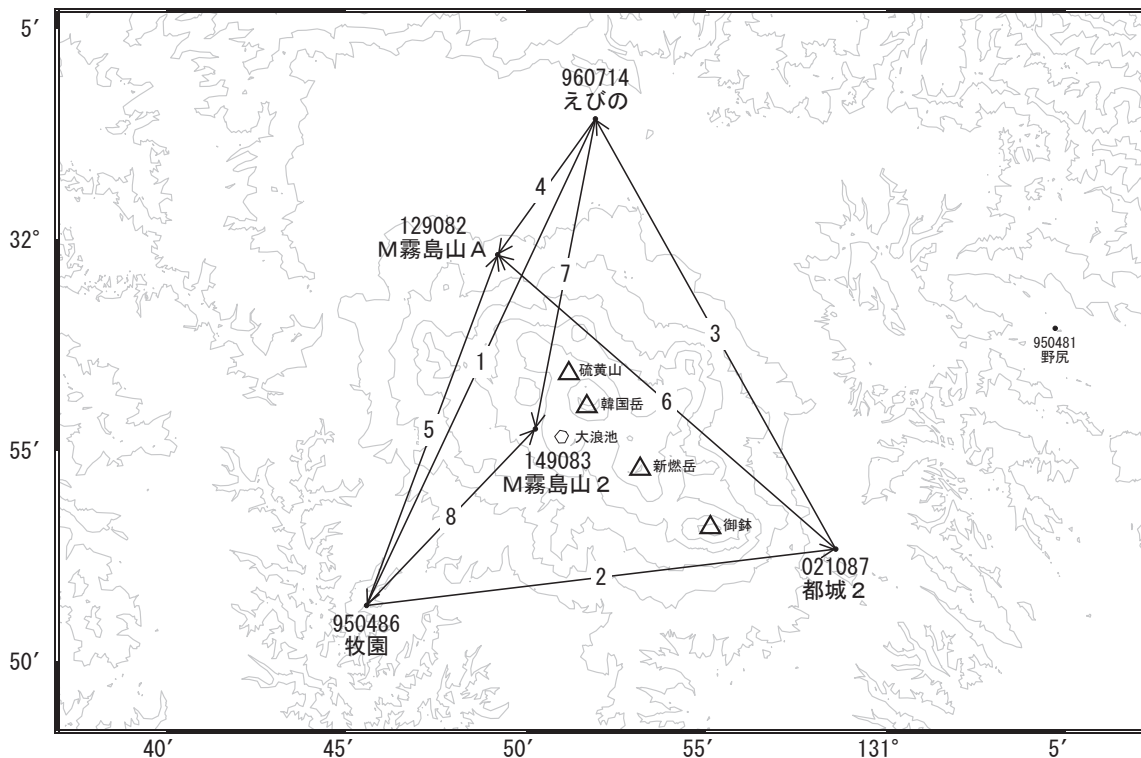

# 霧島山周辺の地殻変動

—GEONET (電子基準点等) による連続観測結果—

顕著な地殻変動は観測されていません。

霧島山周辺 GNSS連続観測基線図

基線変化グラフ

期間: 2013/08/01~2017/08/29 JST

基線変化グラフ

期間: 2016/08/01~2017/08/29 JST

### 基線変化グラフ

期間：2013/08/01～2017/08/29 JST

●—[F3:最終解] ○—[R3:速報解]

### 基線変化グラフ

期間：2016/08/01～2017/08/29 JST

国土地理院

## 地殻変動(2017年5月～2017年8月)

基準期間：2017/05/20～2017/05/29 [F3:最終解]  
比較期間：2017/08/20～2017/08/29 [R3:速報解]

☆ 固定局：樋脇 (970836)

国土地理院