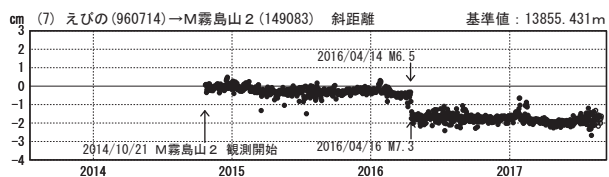

# 霧島山周辺の地殻変動

—GEONET (電子基準点等) による連続観測結果—

顕著な地殻変動は観測されていません。

霧島山周辺 GNSS連続観測基線図

基線変化グラフ

期間: 2013/08/01~2017/08/29 JST

基線変化グラフ

期間: 2016/08/01~2017/08/29 JST

### 基線変化グラフ

期間：2013/08/01～2017/08/29 JST

●—[F3:最終解] ○—[R3:速報解]