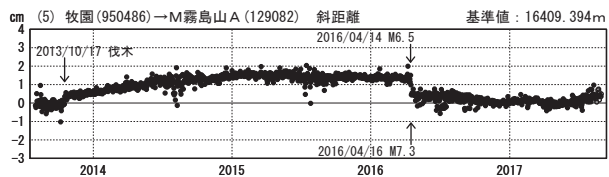

# 霧島山周辺の地殻変動

—GEONET (電子基準点等) による連続観測結果—

顕著な地殻変動は観測されていません。

霧島山周辺 GNSS連続観測基線図

基線変化グラフ

期間: 2013/08/01~2017/08/29 JST

基線変化グラフ

期間: 2016/08/01~2017/08/29 JST

### 基線変化グラフ

期間：2013/08/01～2017/08/29 JST

●—[F3:最終解] ○—[R3:速報解]