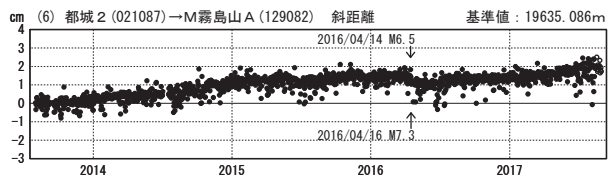

# 霧島山周辺の地殻変動

—GEONET (電子基準点等) による連続観測結果—

顕著な地殻変動は観測されていません。

霧島山周辺 GNSS連続観測基線図

基線変化グラフ

期間: 2013/08/01~2017/08/29 JST

基線変化グラフ

期間: 2016/08/01~2017/08/29 JST

### 基線変化グラフ

期間：2013/08/01～2017/08/29 JST

●—[F3:最終解] ○—[R3:速報解]