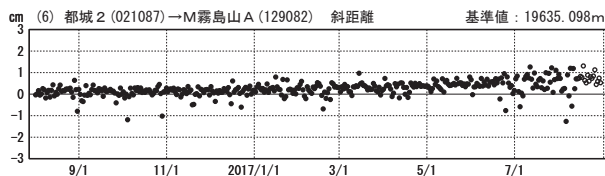

### 基線変化グラフ

期間：2013/08/01～2017/08/29 JST

●—[F3:最終解] ○—[R3:速報解]

### 基線変化グラフ

期間：2016/08/01～2017/08/29 JST

国土地理院