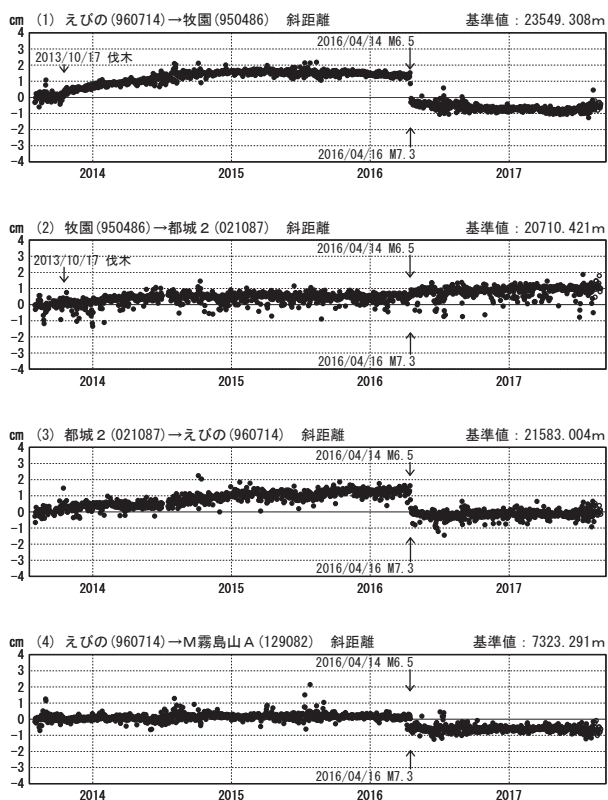

# 霧島山周辺の地殻変動

—GEONET (電子基準点等) による連続観測結果—

顕著な地殻変動は観測されていません。

霧島山周辺 GNSS連続観測基線図

基線変化グラフ

期間: 2013/08/01~2017/08/29 JST

基線変化グラフ

期間: 2016/08/01~2017/08/29 JST

### 基線変化グラフ

期間：2013/08/01～2017/08/29 JST

●—[F3:最終解] ○—[R3:速報解]

### 基線変化グラフ

期間：2016/08/01～2017/08/29 JST

国土地理院

## 地殻変動(2017年5月～2017年8月)

基準期間：2017/05/20～2017/05/29 [F3:最終解]  
比較期間：2017/08/20～2017/08/29 [R3:速報解]

☆ 固定局：樋脇 (970836)

国土地理院