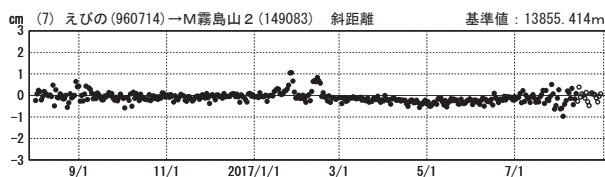

### 基線変化グラフ

期間：2013/08/01～2017/08/29 JST

●—[F3:最終解] ○—[R3:速報解]

### 基線変化グラフ

期間：2016/08/01～2017/08/29 JST

国土地理院