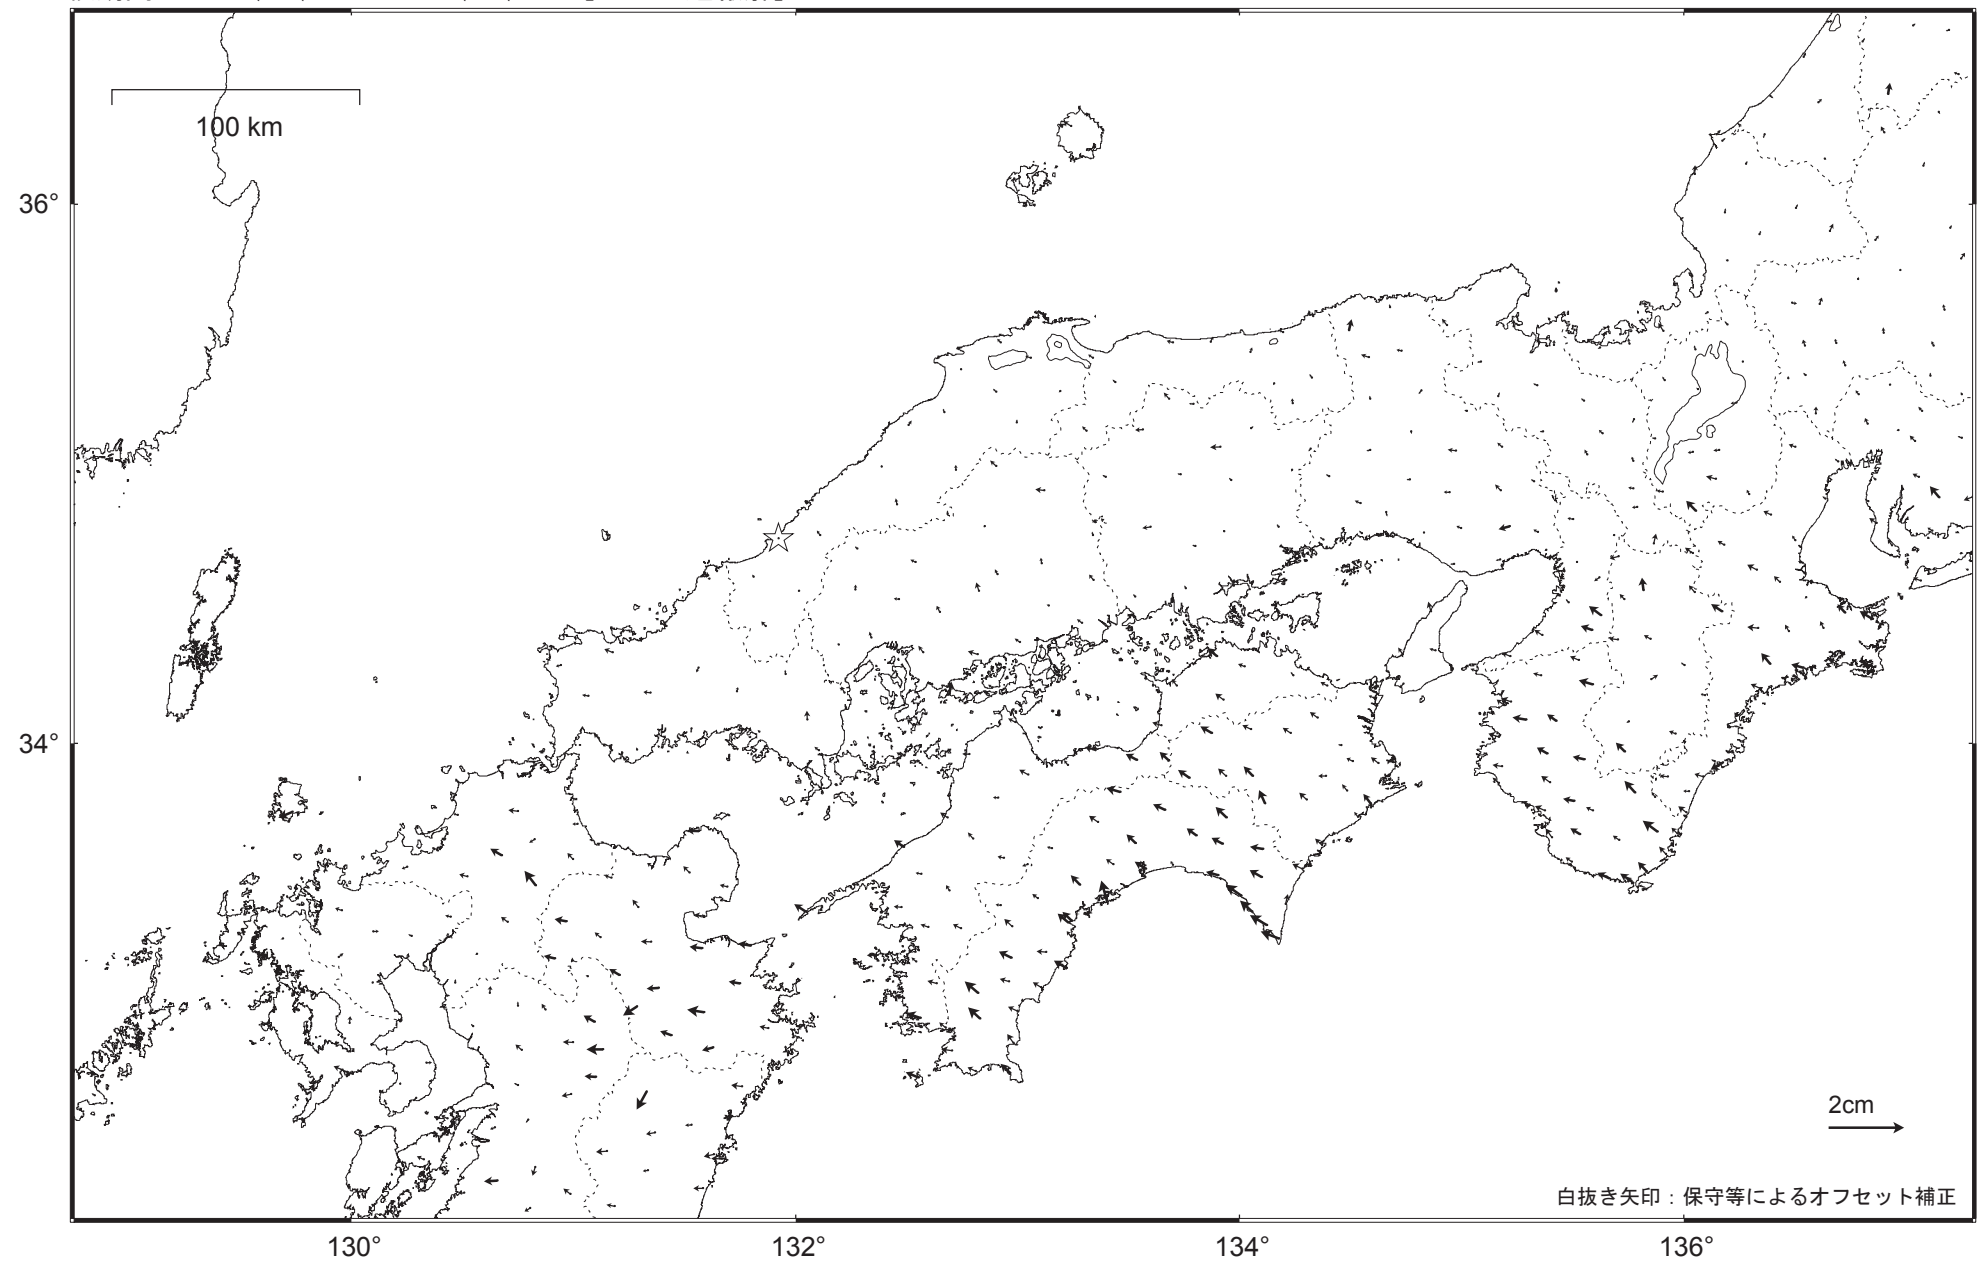

### 近畿・中国・四国地方の地殻変動（水平）－1ヶ月－

基準期間：2017/06/18－2017/06/24 [F3：最終解]  
比較期間：2017/07/18－2017/07/24 [R3：速報解]

☆ 固定局：三隅（島根県）

・ 特段の変化は見られない。