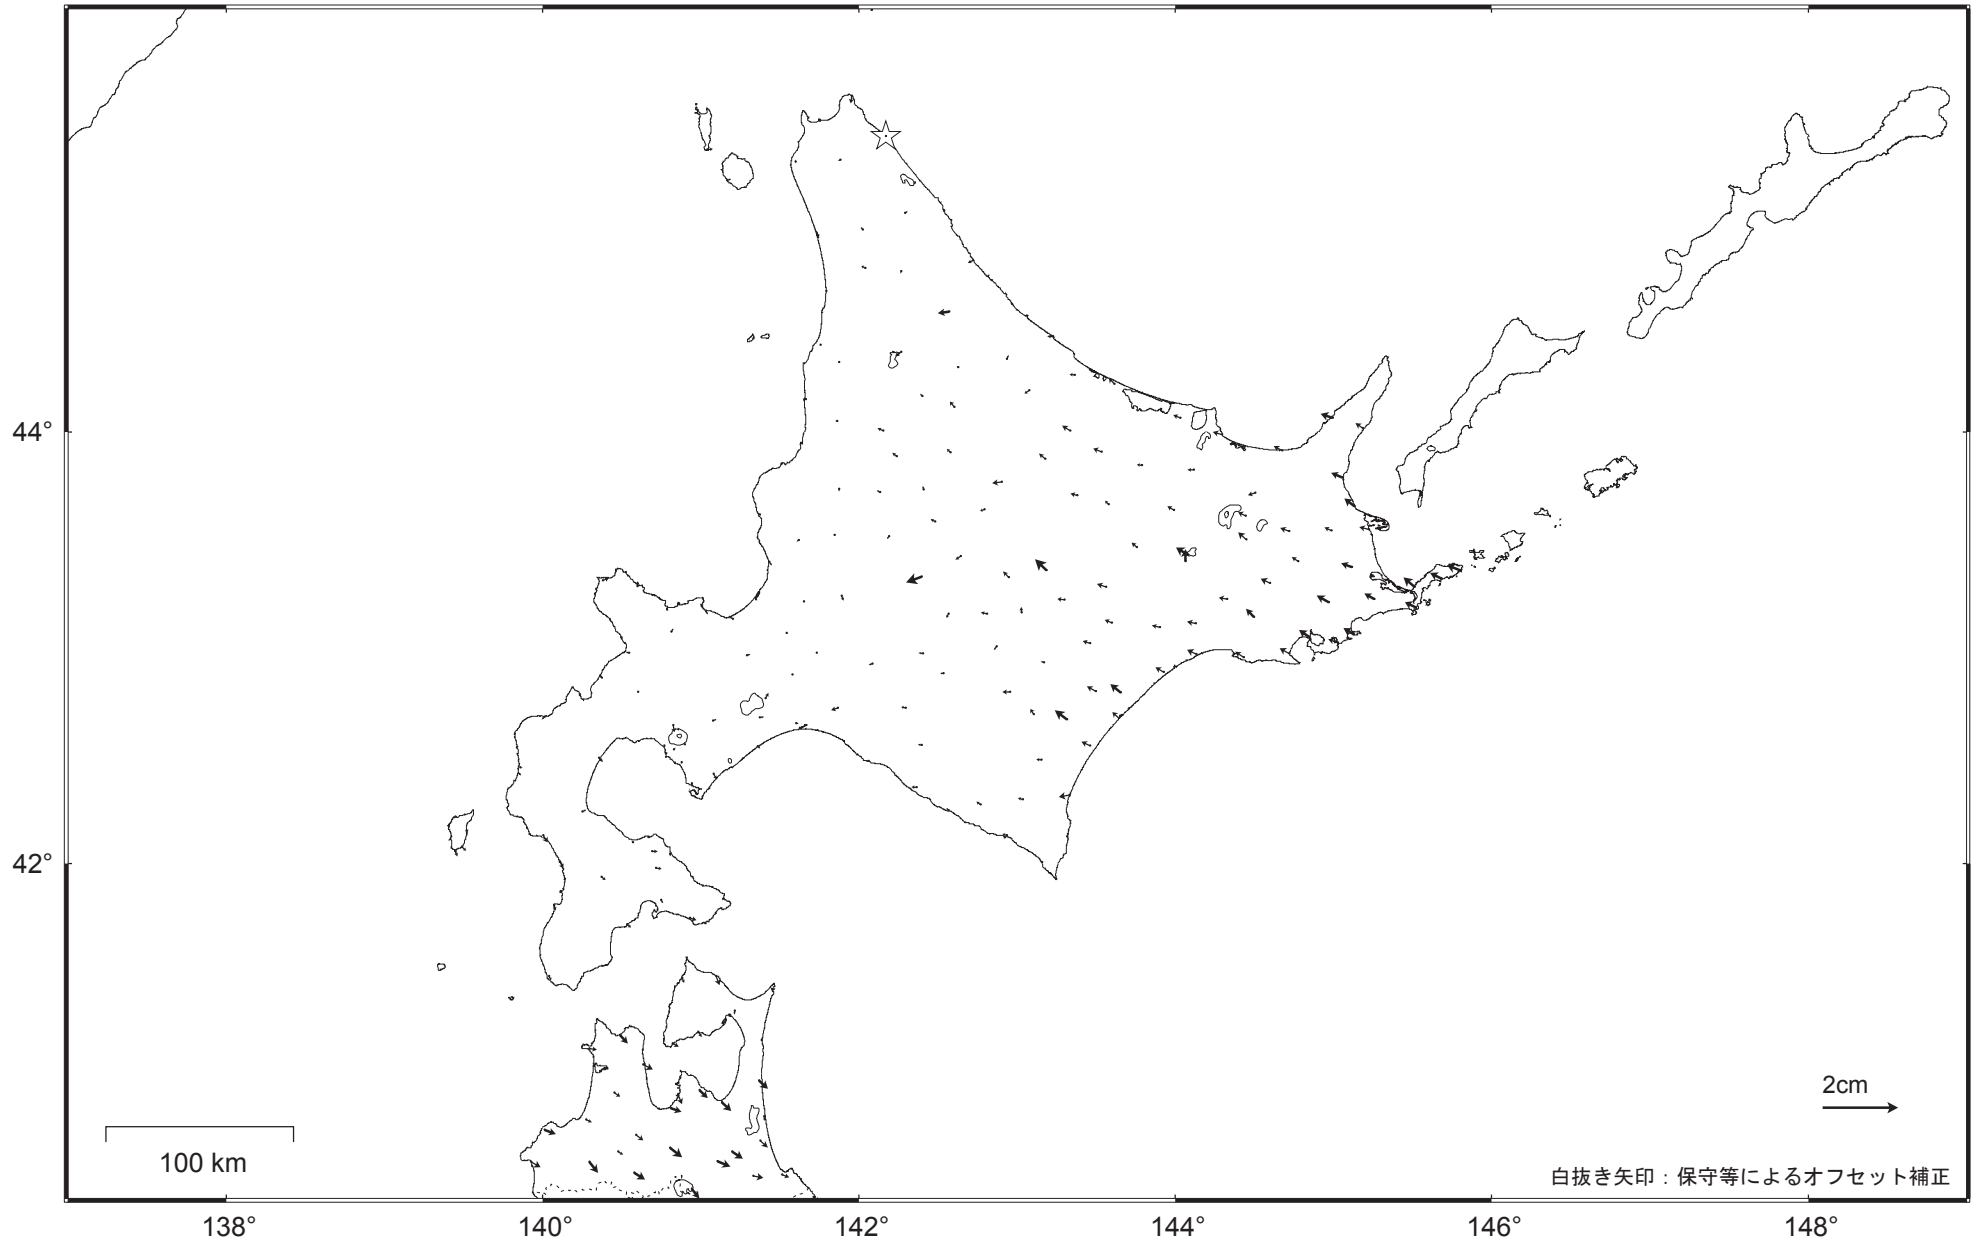

北海道地方の地殻変動（水平）－1ヶ月－

基準期間：2017/06/18 -- 2017/06/24 [F3：最終解]
比較期間：2017/07/18 -- 2017/07/24 [R3：速報解]

白抜き矢印：保守等によるオフセット補正

☆ 固定局：猿払（北海道）

・ 特段の変化は見られない。