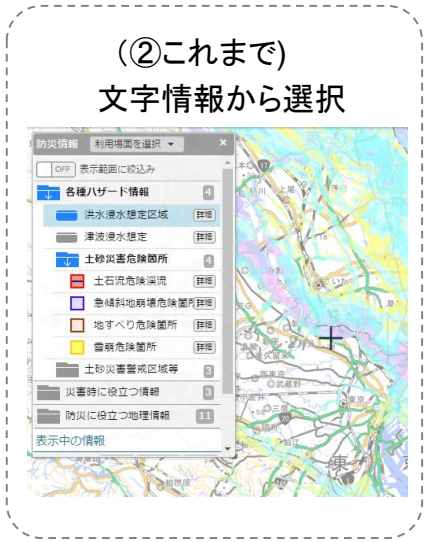

## ハザードマップポータルサイトがさらに使いやすくなりました。 見たい災害リスクを素早く確認できます。

①国土交通省トップページのバナーをクリック

②災害種別の図記号(ピクトグラム)をクリック

③地図上に災害リスク情報が表示されます。