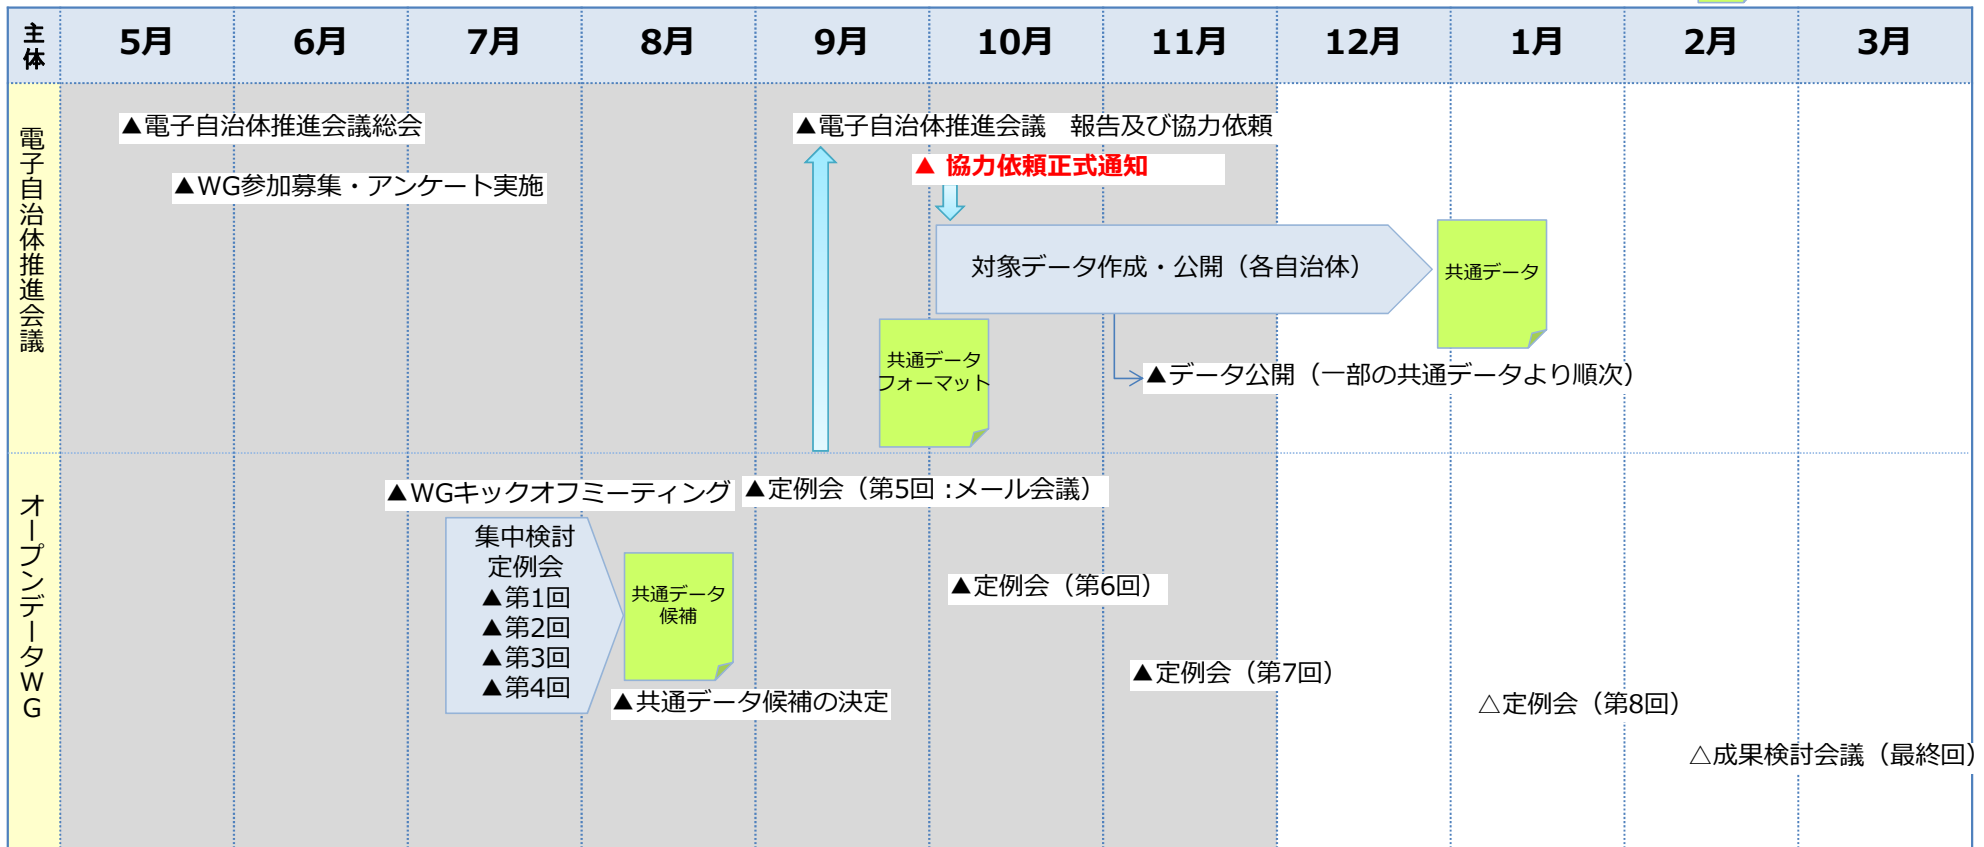

グループワーク実施風景

オープンデータWG全体スケジュール

成果物 ▲実施済 △予定

定例会実施風景

策定したデータフォーマットを元に、共通データを公開。

埼玉県共通データ一覧（第1回公開分）

No	テーマ	データ名称	データ概要	位置情報
1	シティプロモーション	公共施設情報	各自治体毎の公共施設の住所、連絡先及び位置情報等のデータ	有
2	シティプロモーション	イベントカレンダー	季節のイベントやお祭りなどの行事や地域の時勢に合わせた見どころに関するデータ	有
3	シティプロモーション	広報誌URL	各団体が発行する広報誌の掲載URLの情報	無
4	観光	観光地情報	観光施設、名所、景勝地等に関するデータ	有
5	観光	地元グルメ情報	地元B級グルメや地産地消のグルメなどを取り扱う飲食施設に関するデータ	有
6	観光	文化財一覧	各団体内にある指定文化財（有形文化財、無形文化財、記念物）、国登録文化財、国認定重要美術品等に関するデータ	有
7	子育て・健康	保育園・幼稚園情報	保育園、幼稚園の基本情報や一時預りに関する情報などのデータ	有
8	安心・安全	AED設置場所情報	各団体が保有する施設のAED設置場所や利用可能時間等に関するデータ	有
9	癒し	景観情報	季節の花や水辺、夕日、花火など景観に関するデータ	有
10	癒し	ゆるキャラ情報	各団体のゆるキャラのプロフィールや出演イベント等に関するデータ	無

- 10種類の共通データのうち8種類に位置情報の項目を設定
- データに位置情報を付与することで、地図上への表示、GPSとの連動等、データの利用価値が向上