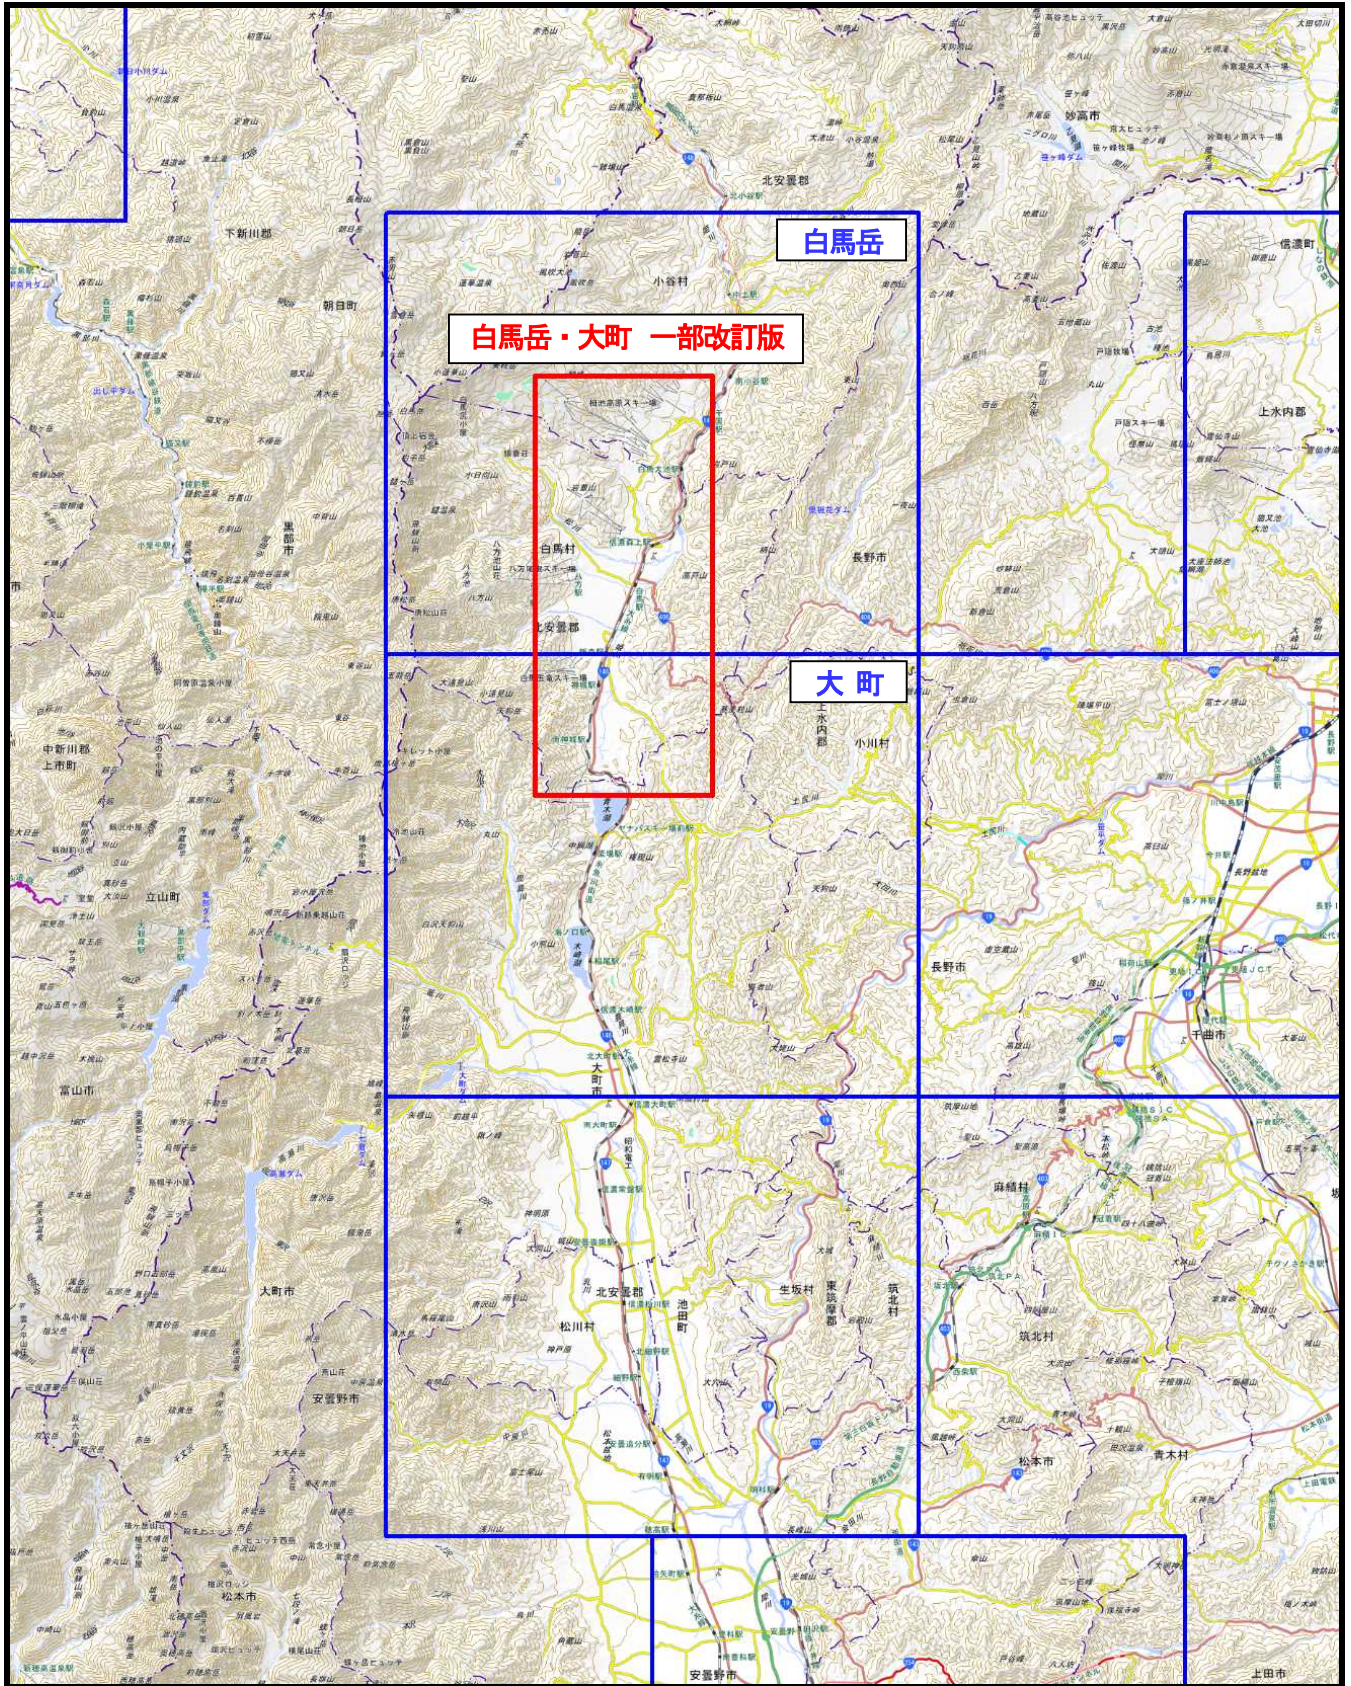

しろうまだけ おおまち 都市圏活断層図「白馬岳・大町 一部改訂版」 位置図

一部改訂版の図郭

初版の図郭