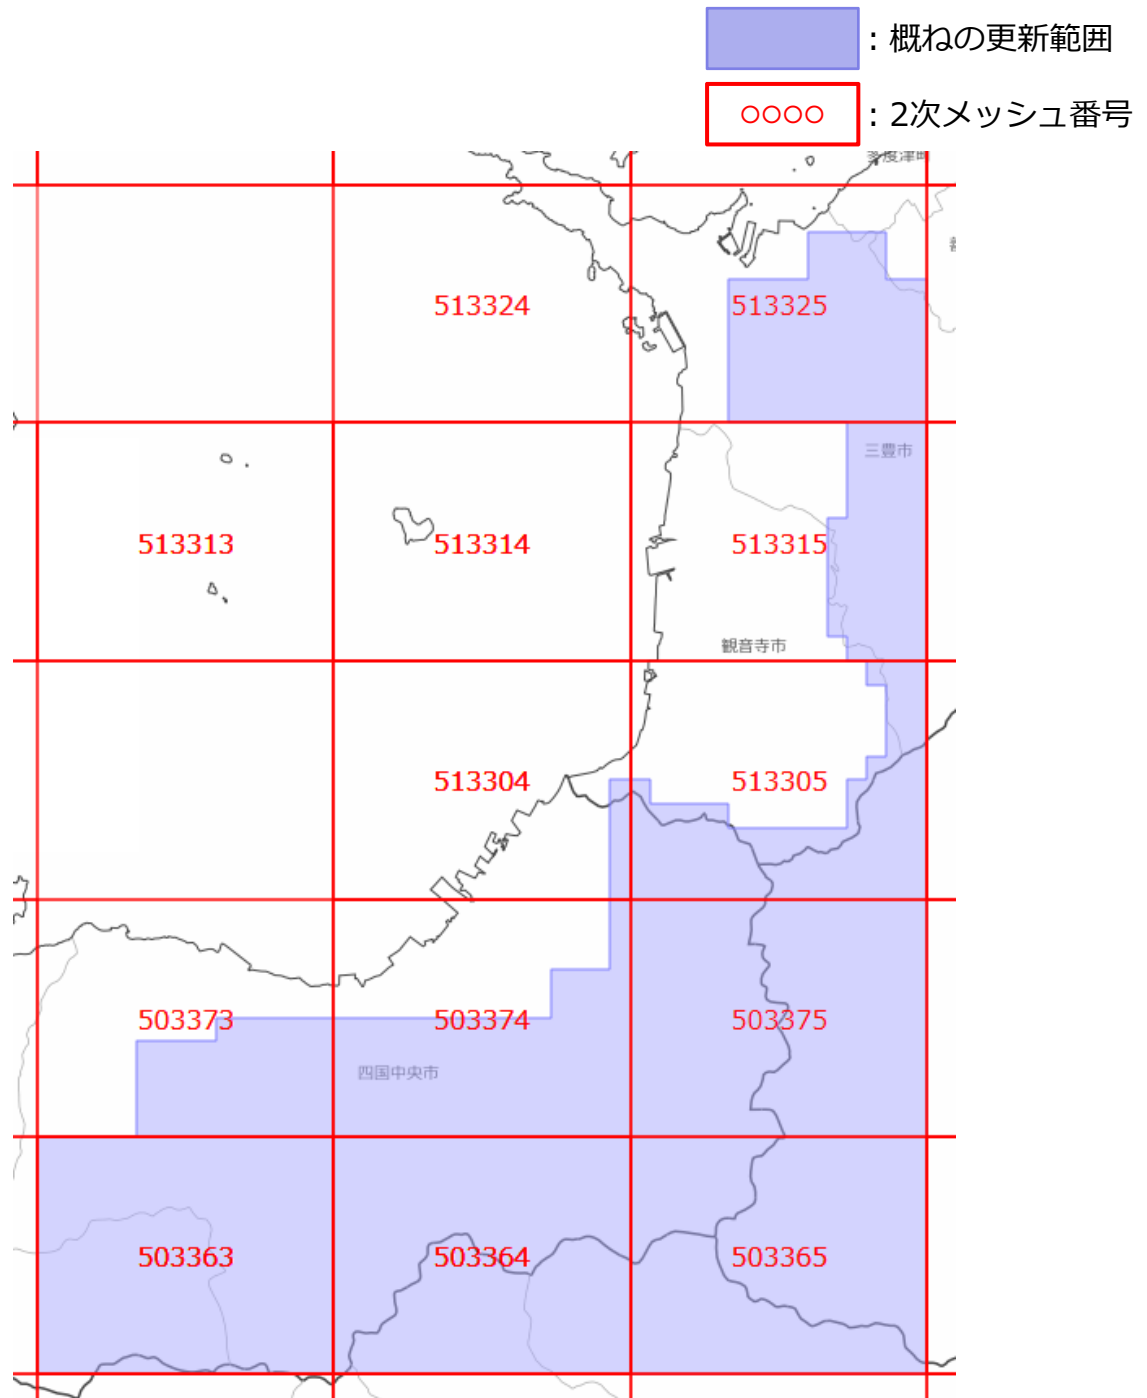

面的更新による概ねの更新範囲 (平成29年 1月23日更新)

使用した原典資料

原典資料の測量年月

数値写真 (四国中央地区)

平成27年9月撮影

面的更新による概ねの更新範囲 (平成29年 1月23日更新)

 : 概ねの更新範囲
 : 2次メッシュ番号

使用した原典資料

原典資料の測量年月

数値写真 (宿毛地区)

平成27年7月撮影