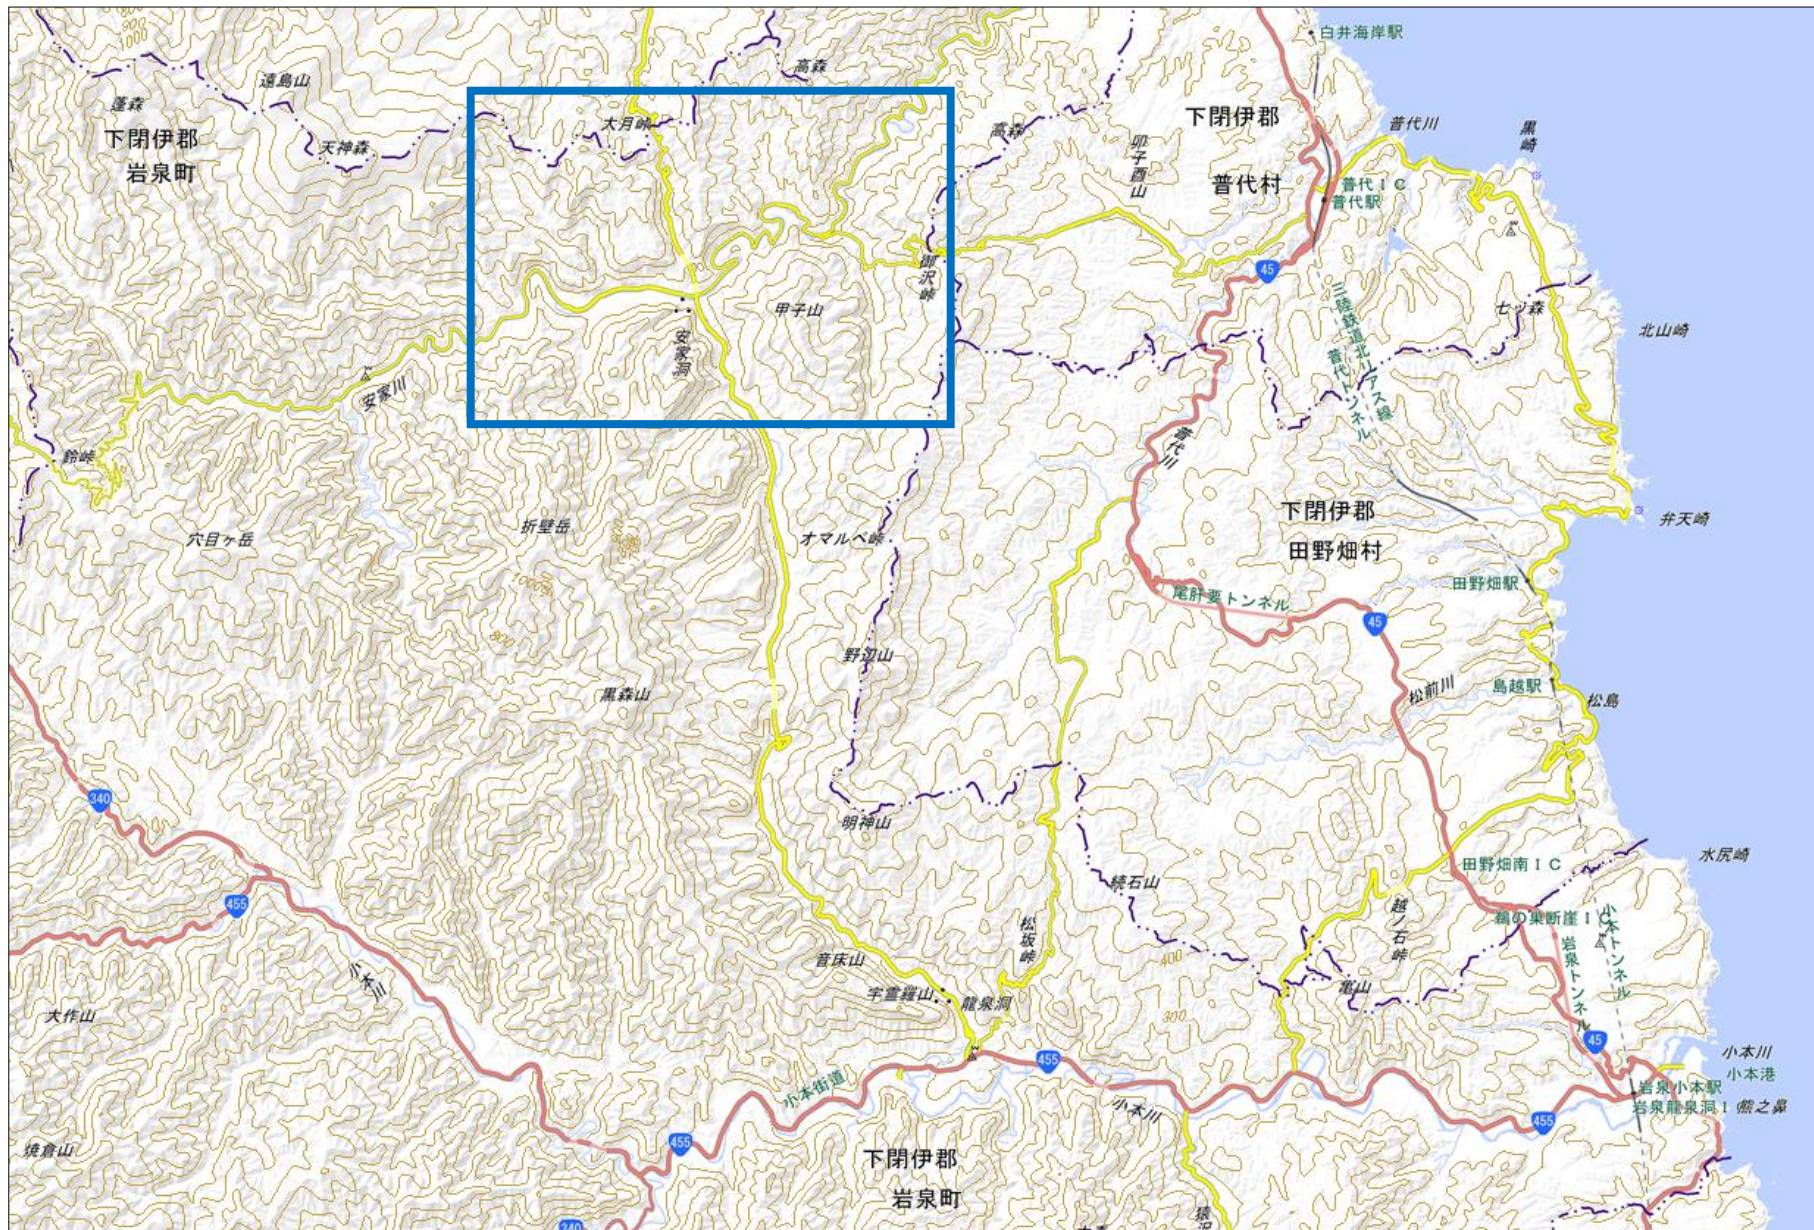

# 平成28年台風10号による安家川流域の被災状況(岩手県岩泉町)

## 広域図

# 平成28年台風10号による安家川流域の被災状況(岩手県岩泉町安家地区)

## ② 河川の増水による家屋流出、道路寸断