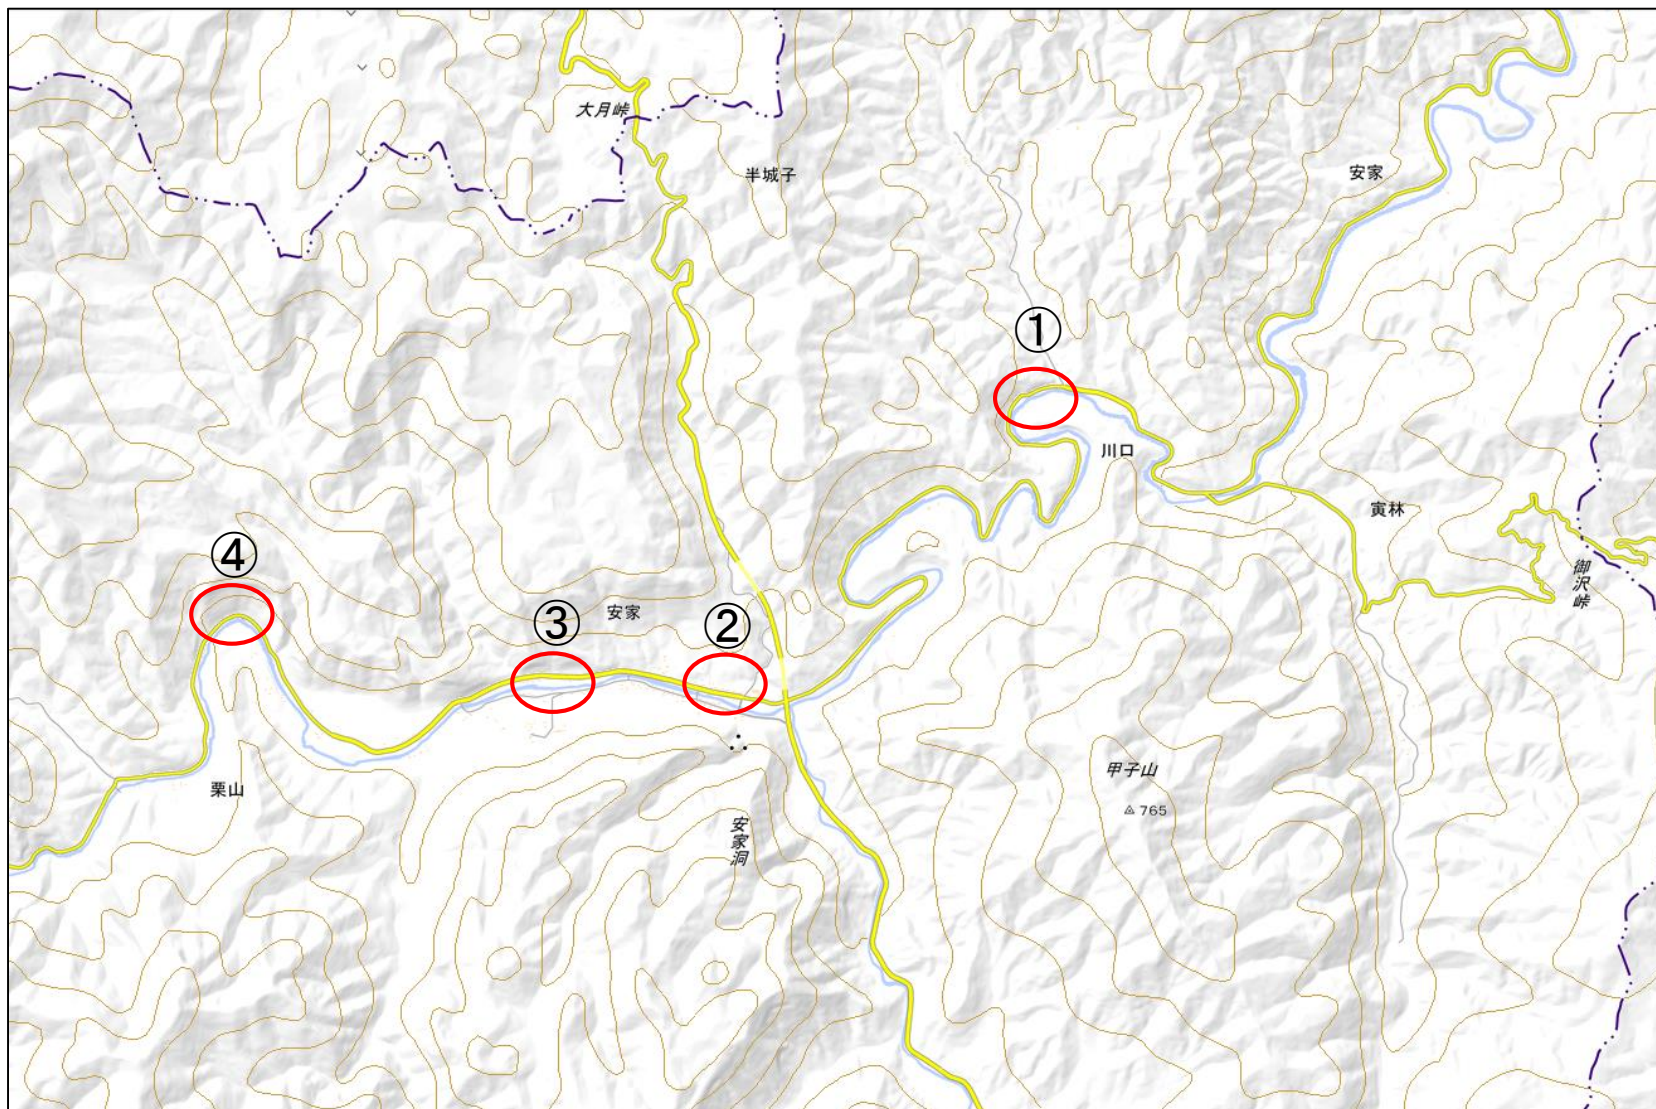

# 平成28年台風10号による安家川流域の被災状況(岩手県岩泉町)

## 広域図

# 平成28年台風10号による安家川流域の被災状況(岩手県岩泉町安家地区)

## ② 河川の増水による家屋流出、道路寸断