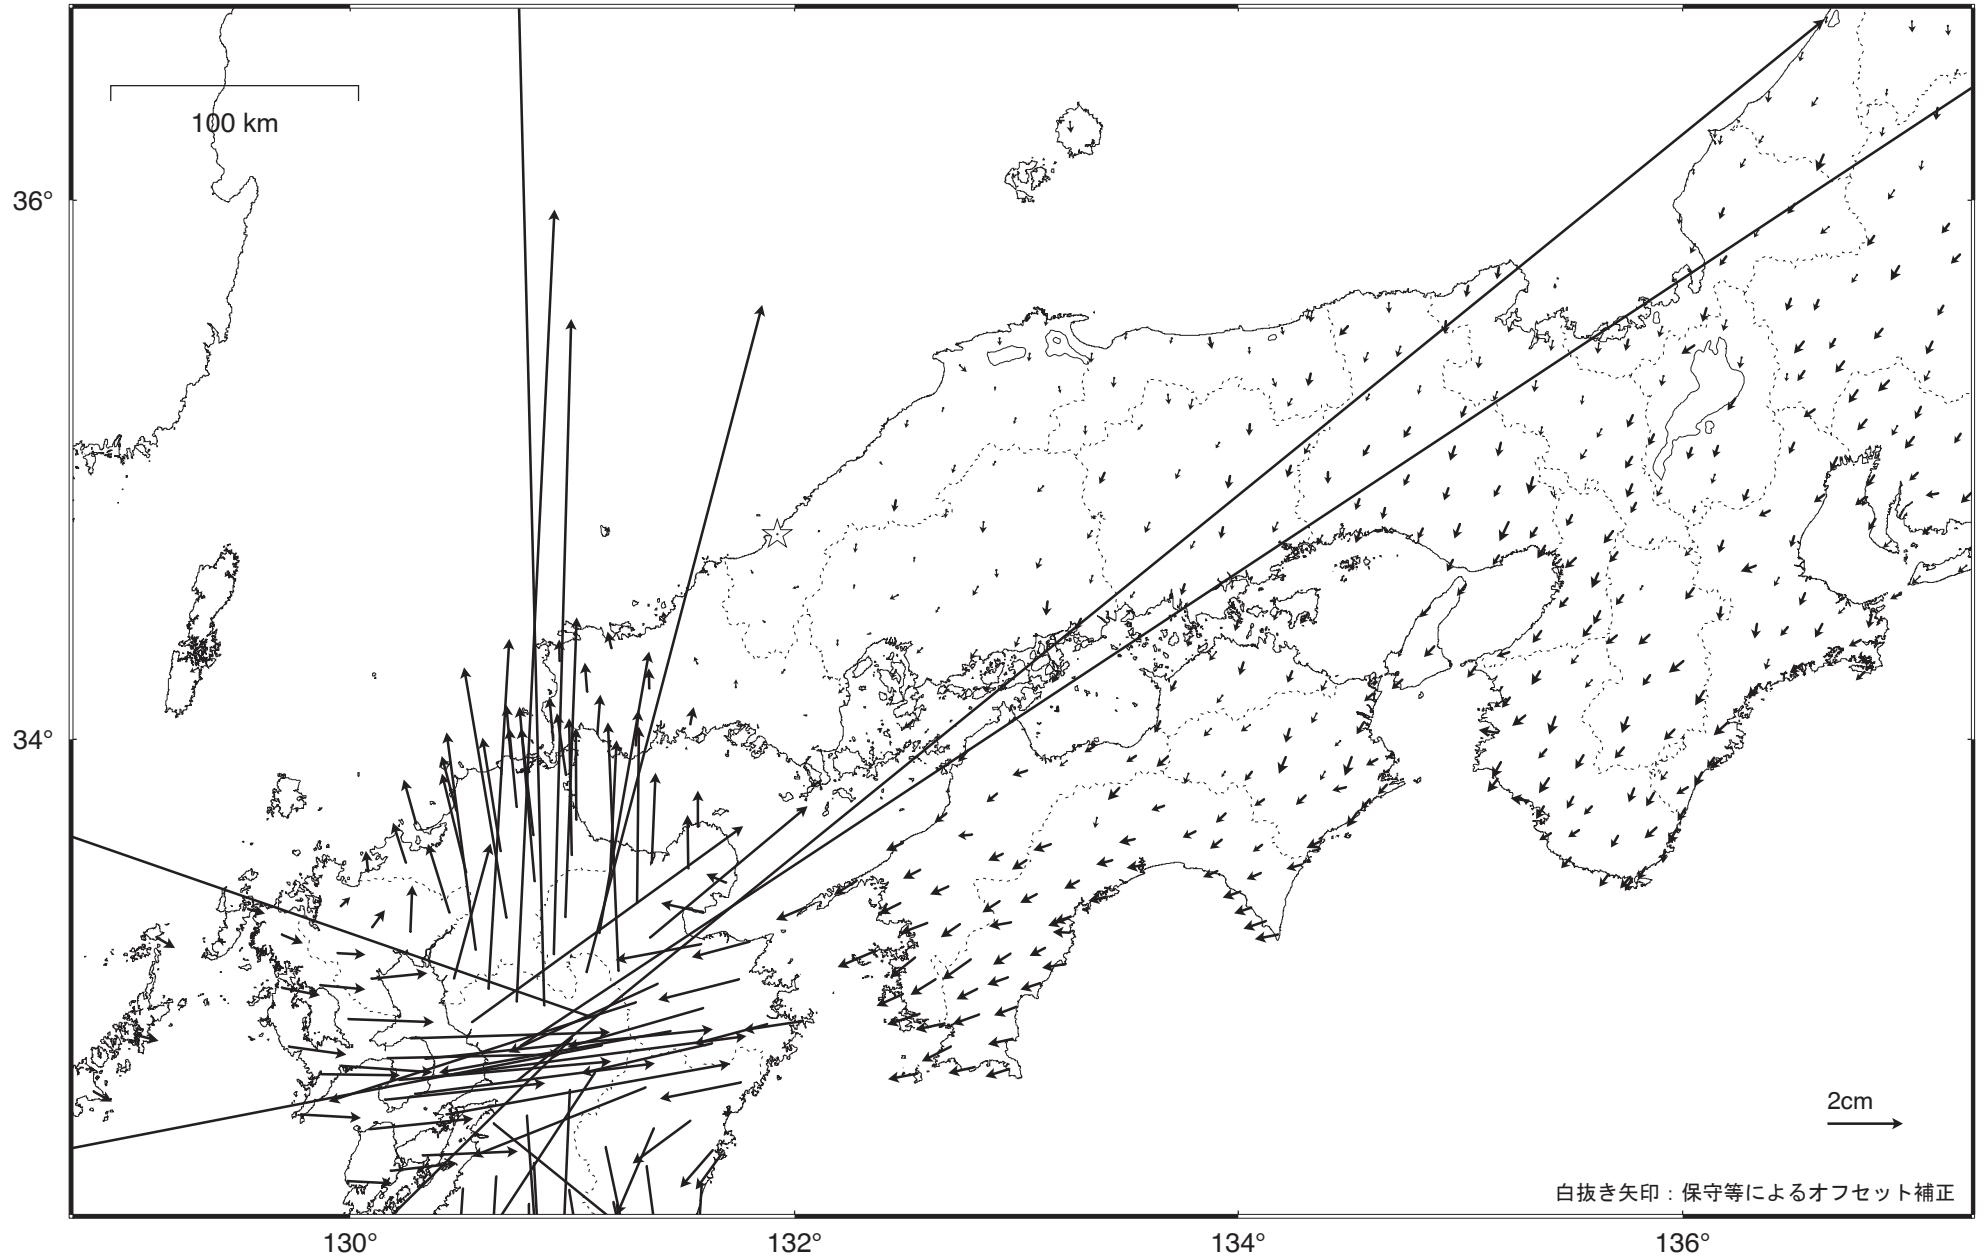

近畿・中国・四国地方の地殻変動（水平）－1ヶ月－

基準期間：2016/03/17－2016/03/23 [F3：最終解]

比較期間：2016/04/17－2016/04/23 [R3：速報解]

白抜き矢印：保守等によるオフセット補正

☆ 固定局：三隅（島根県）

・2016年4月14日以降の熊本地震の活動に伴う地殻変動が見られる。