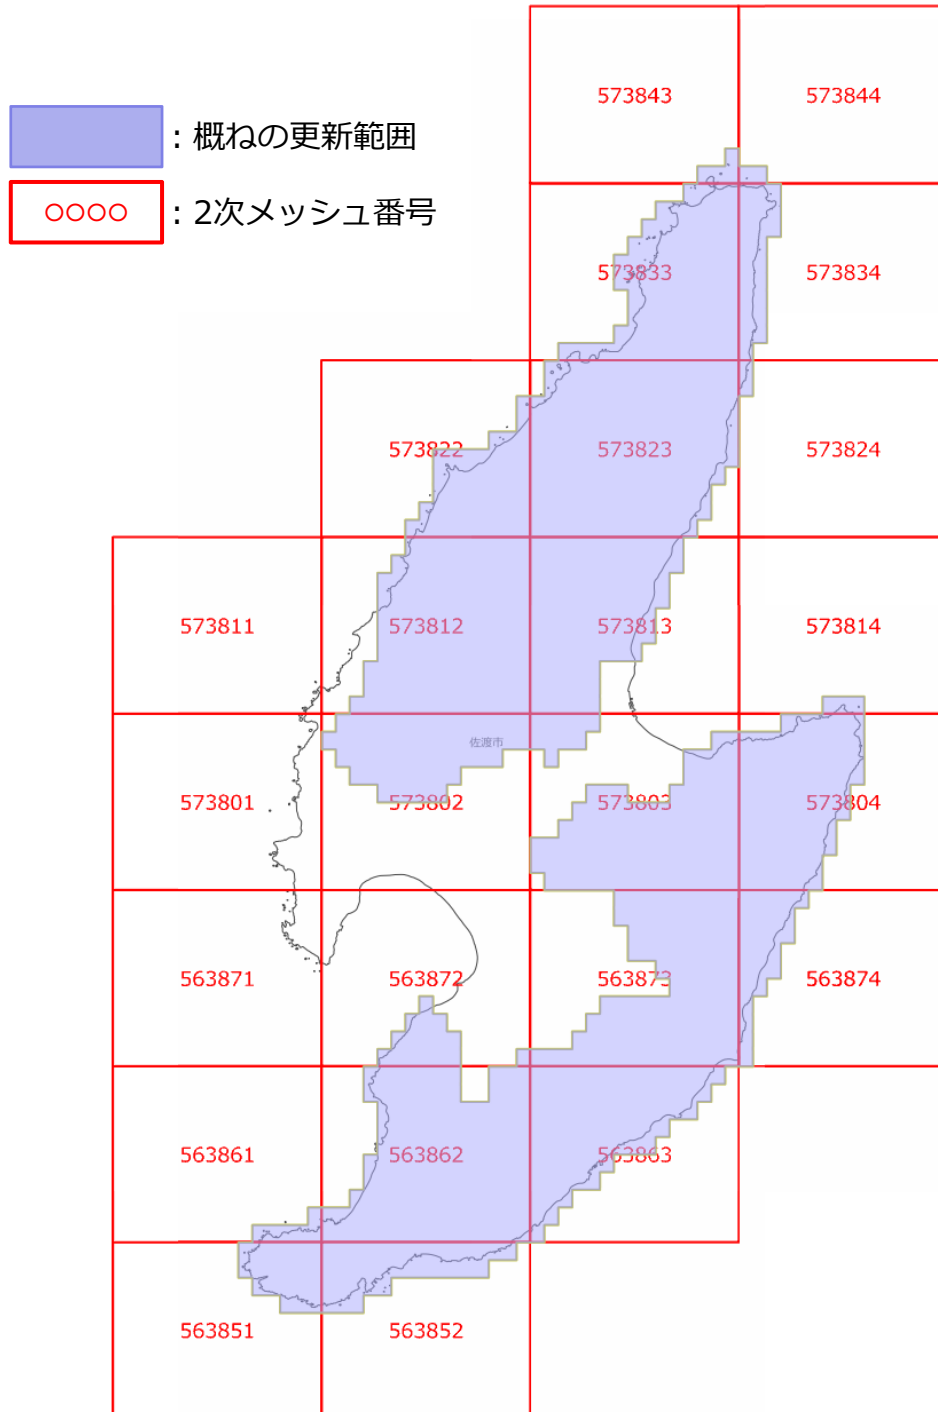

面的更新による概ねの更新範囲 (平成28年3月22日更新)

使用した原典資料

原典資料の測量年月

数値写真（佐渡地区）

平成26年5月撮影

面的更新による概ねの更新範囲 (平成28年3月22日更新)

-  : 概ねの更新範囲
-  : 2次メッシュ番号

使用した原典資料

原典資料の測量年月

数値写真 (山形地区)

平成25年9月~10月撮影