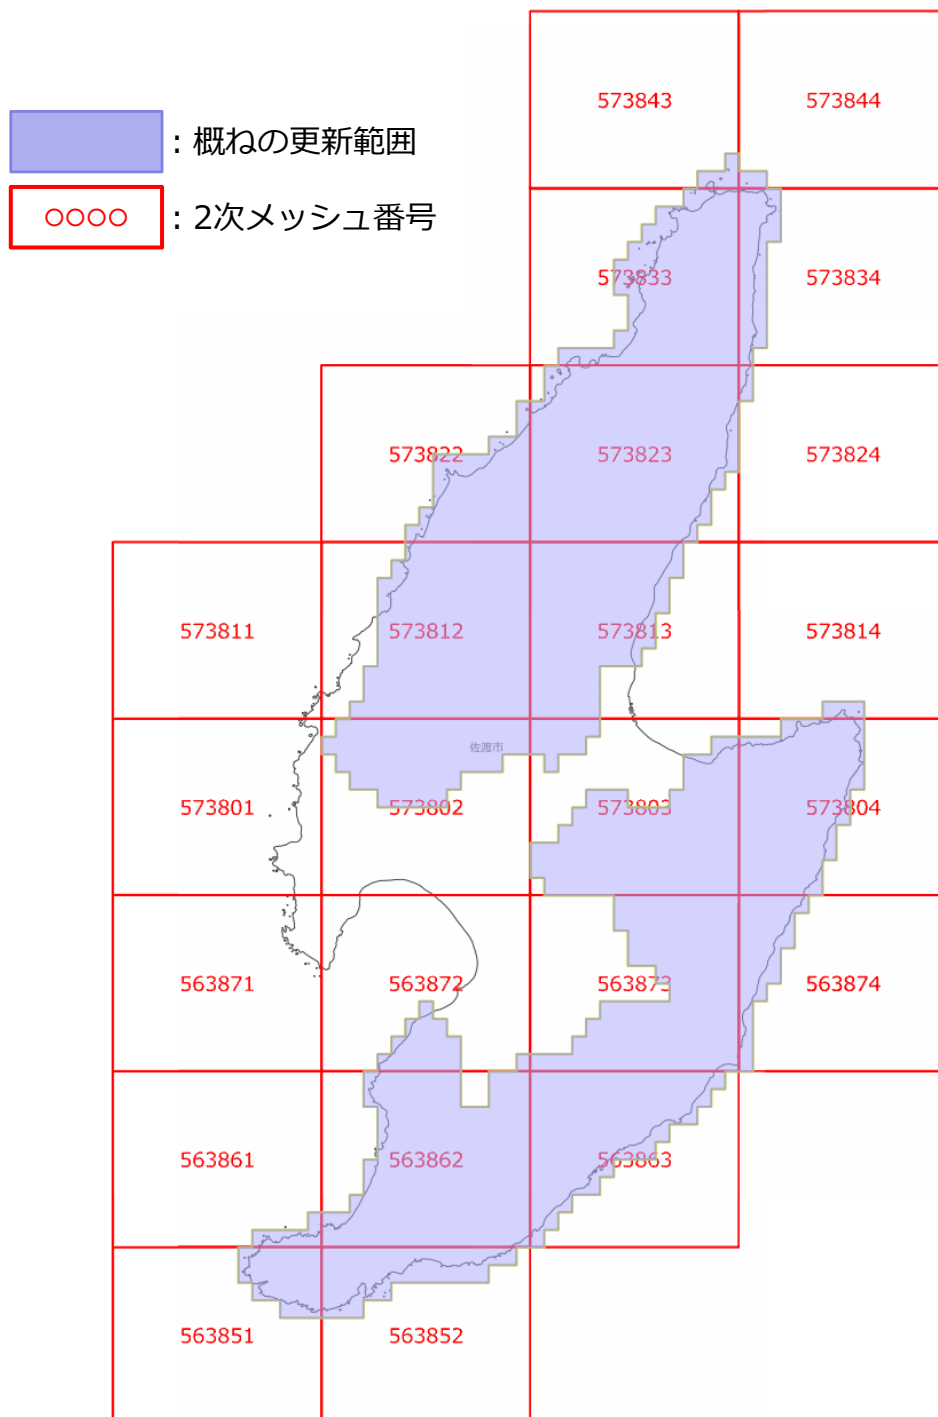

面的更新による概ねの更新範囲 (平成28年3月21日更新)

使用した原典資料

数値写真（佐渡地区）

原典資料の測量年月

平成26年5月撮影

面的更新による概ねの更新範囲 (平成28年3月21日更新)

-  : 概ねの更新範囲
-  : 2次メッシュ番号

使用した原典資料

原典資料の測量年月

数値写真 (山形地区)

平成25年9月～10月撮影