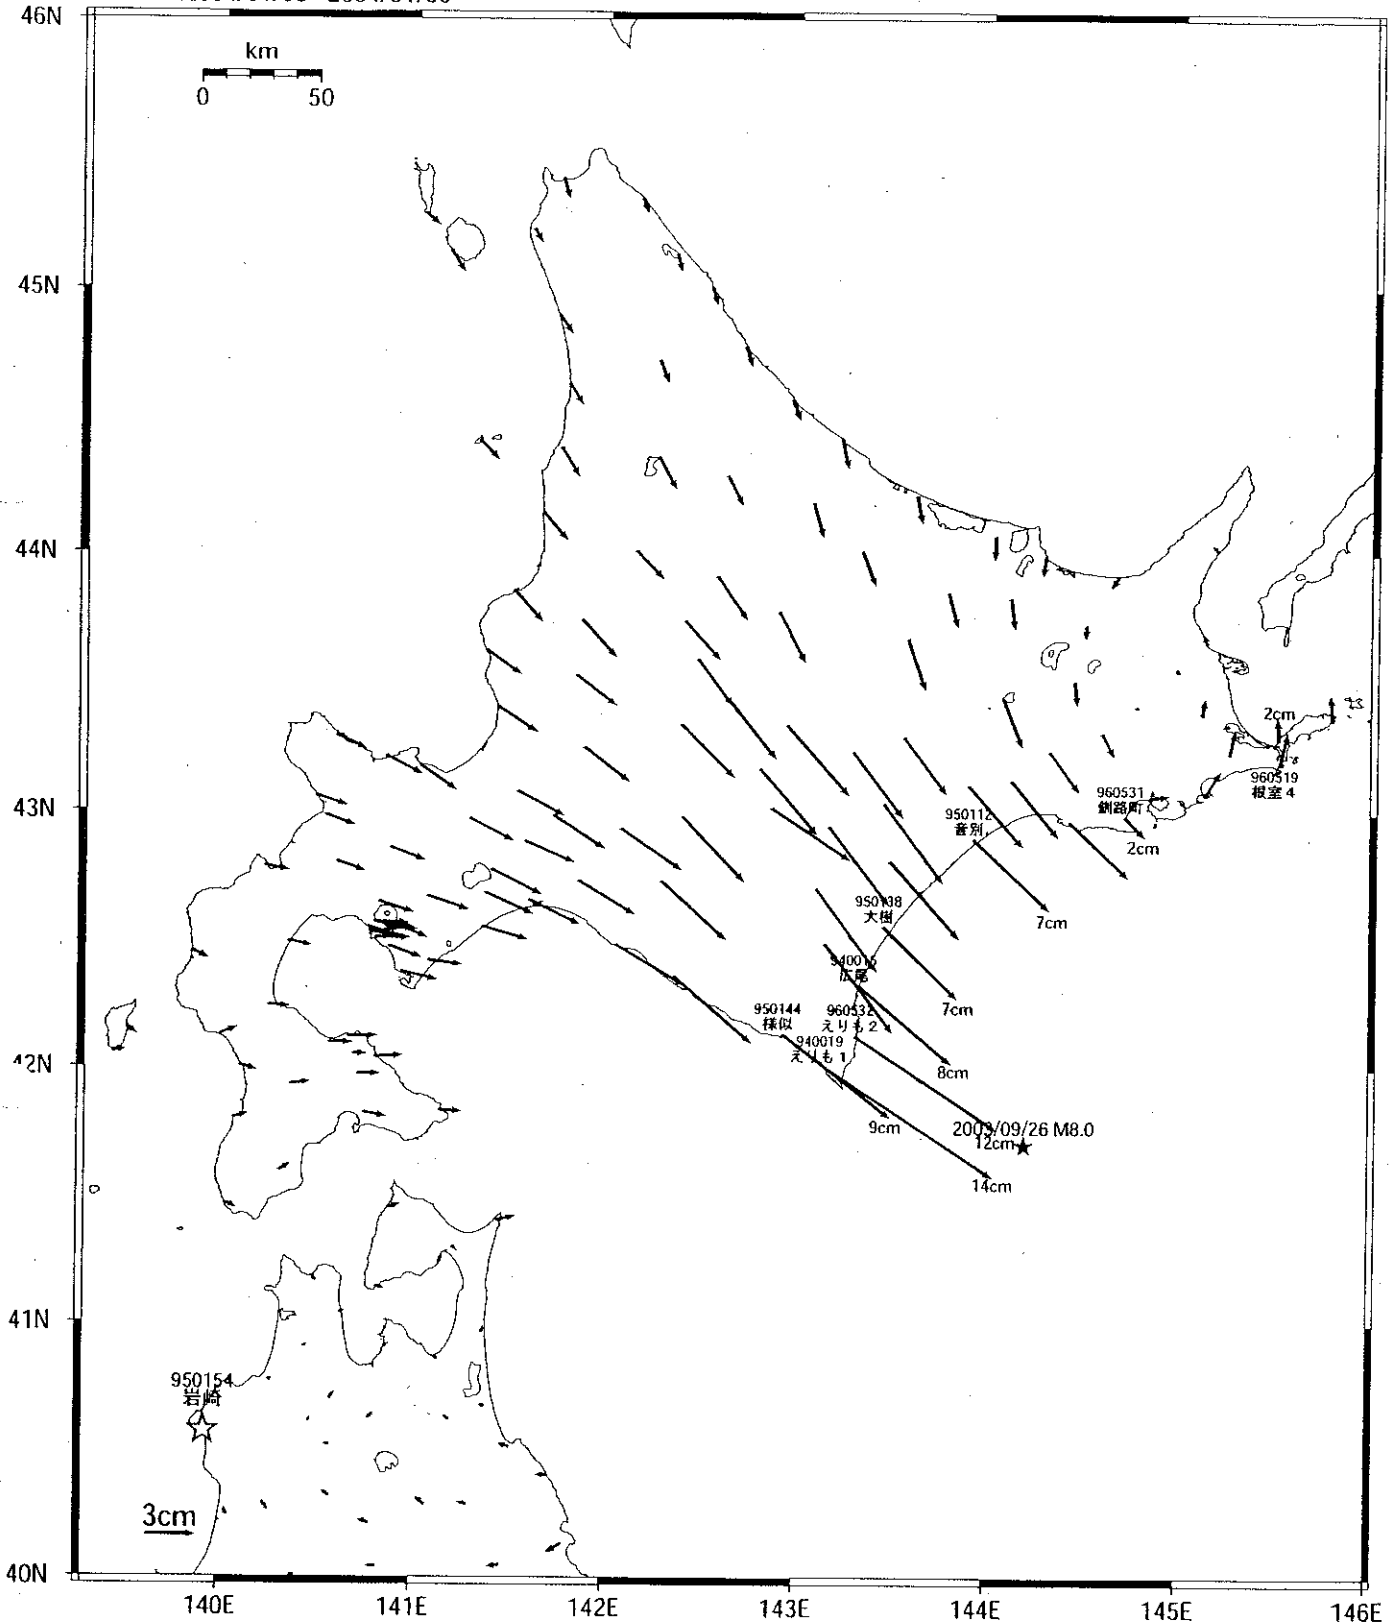

平成15年(2003年)十勝沖地震後の水平変動

Period1:2003/09/27 - 2003/09/27
 Period2:2004/01/03 - 2004/01/05

組合せ暦

☆固定局:岩崎(950154)
 国土地理院