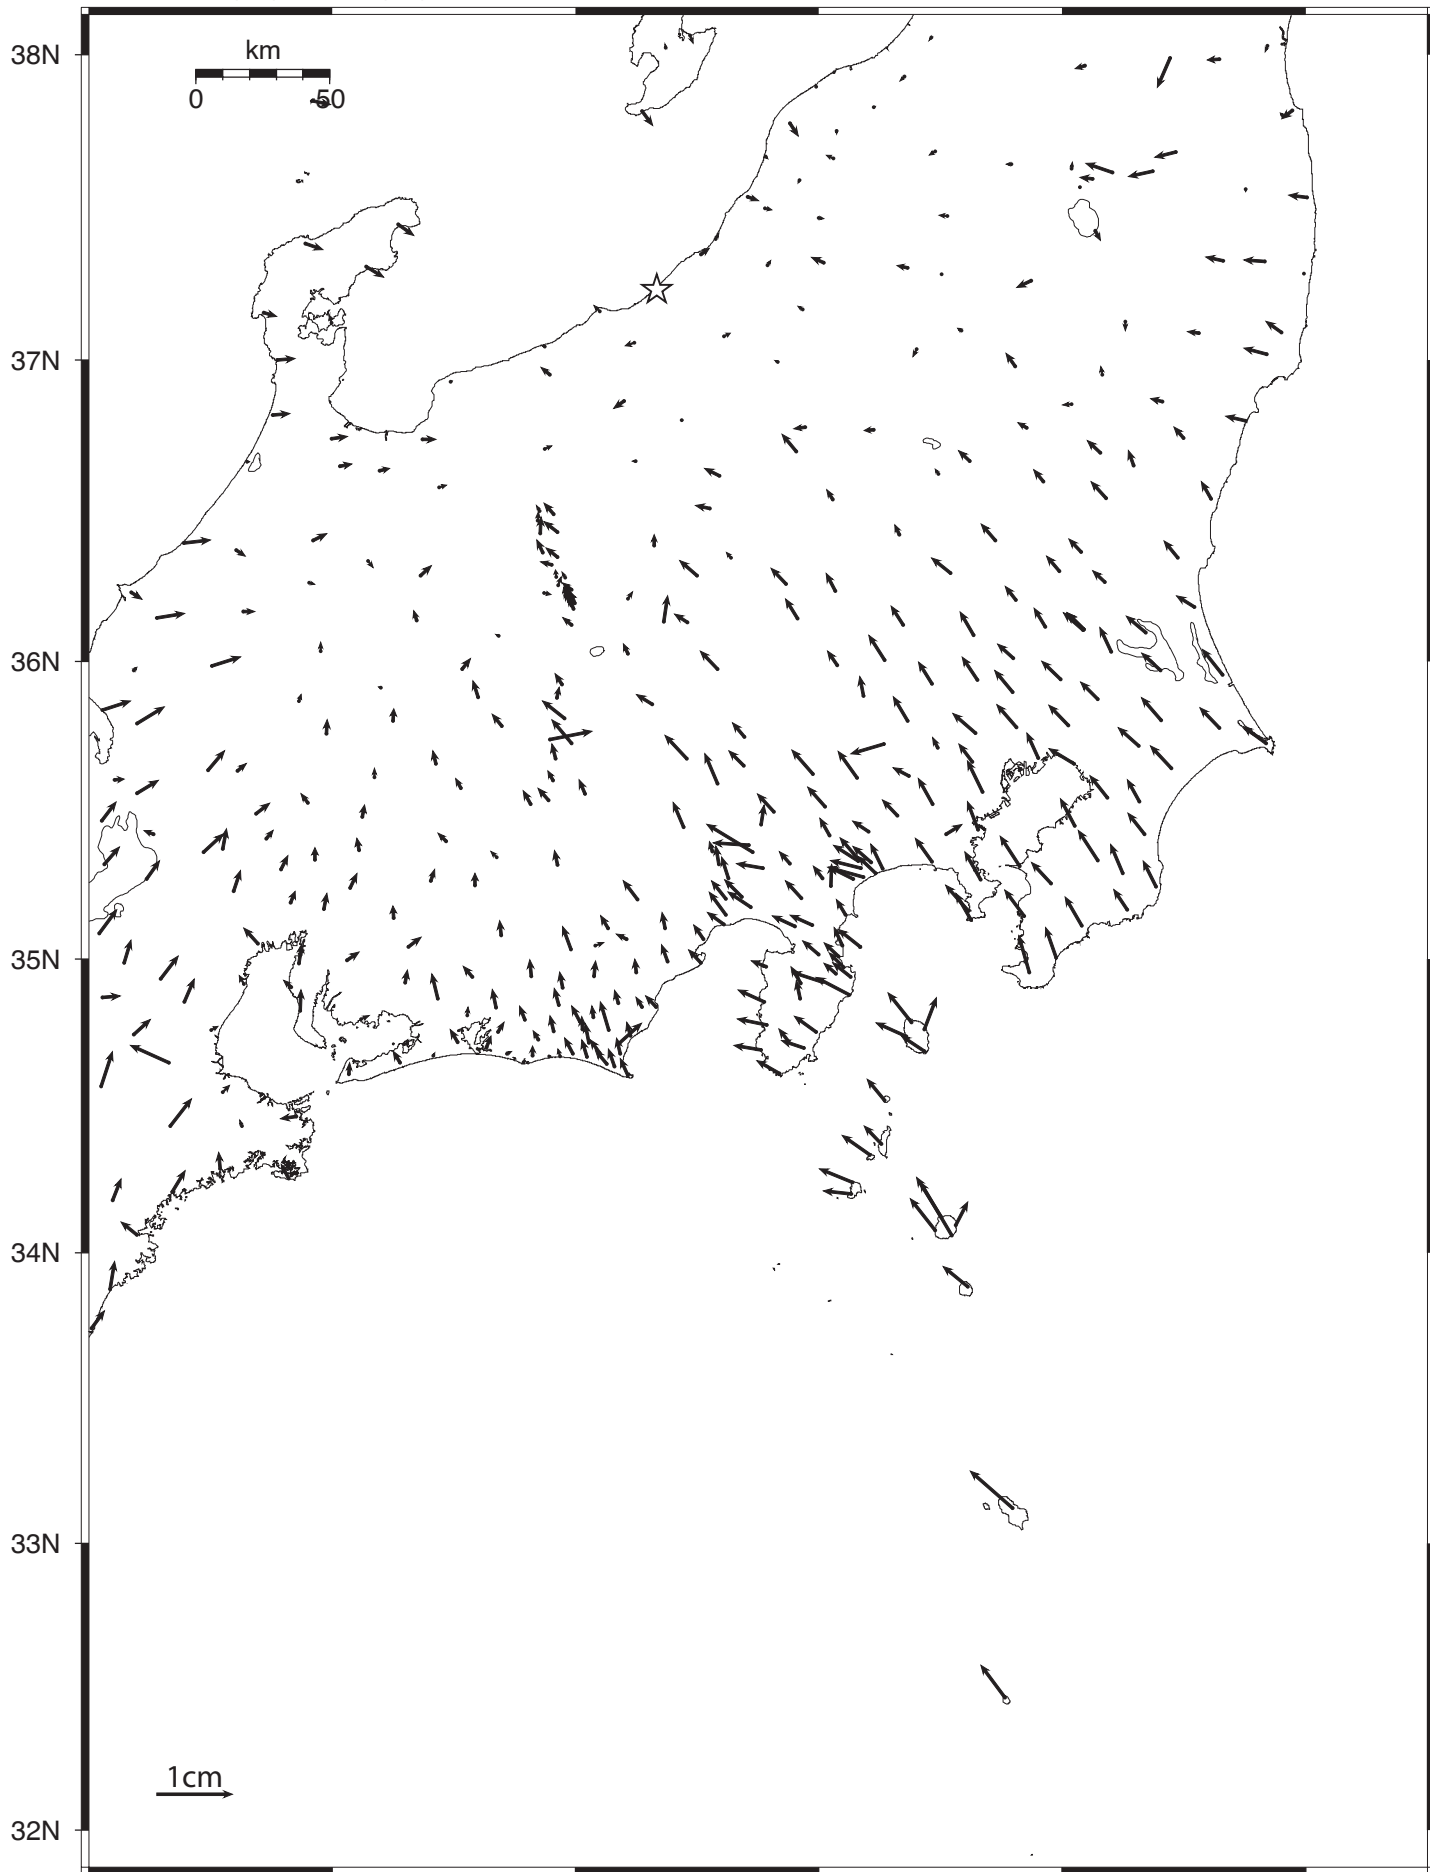

関東地方の地殻変動（水平）－1ヶ月－

Period1:2003/11/01 - 2003/11/10

Period2:2003/12/01 - 2003/12/10

136E
精密暦

137E

138E

139E

140E

141E

☆ 固定局：大湊（950241）
国土地理院