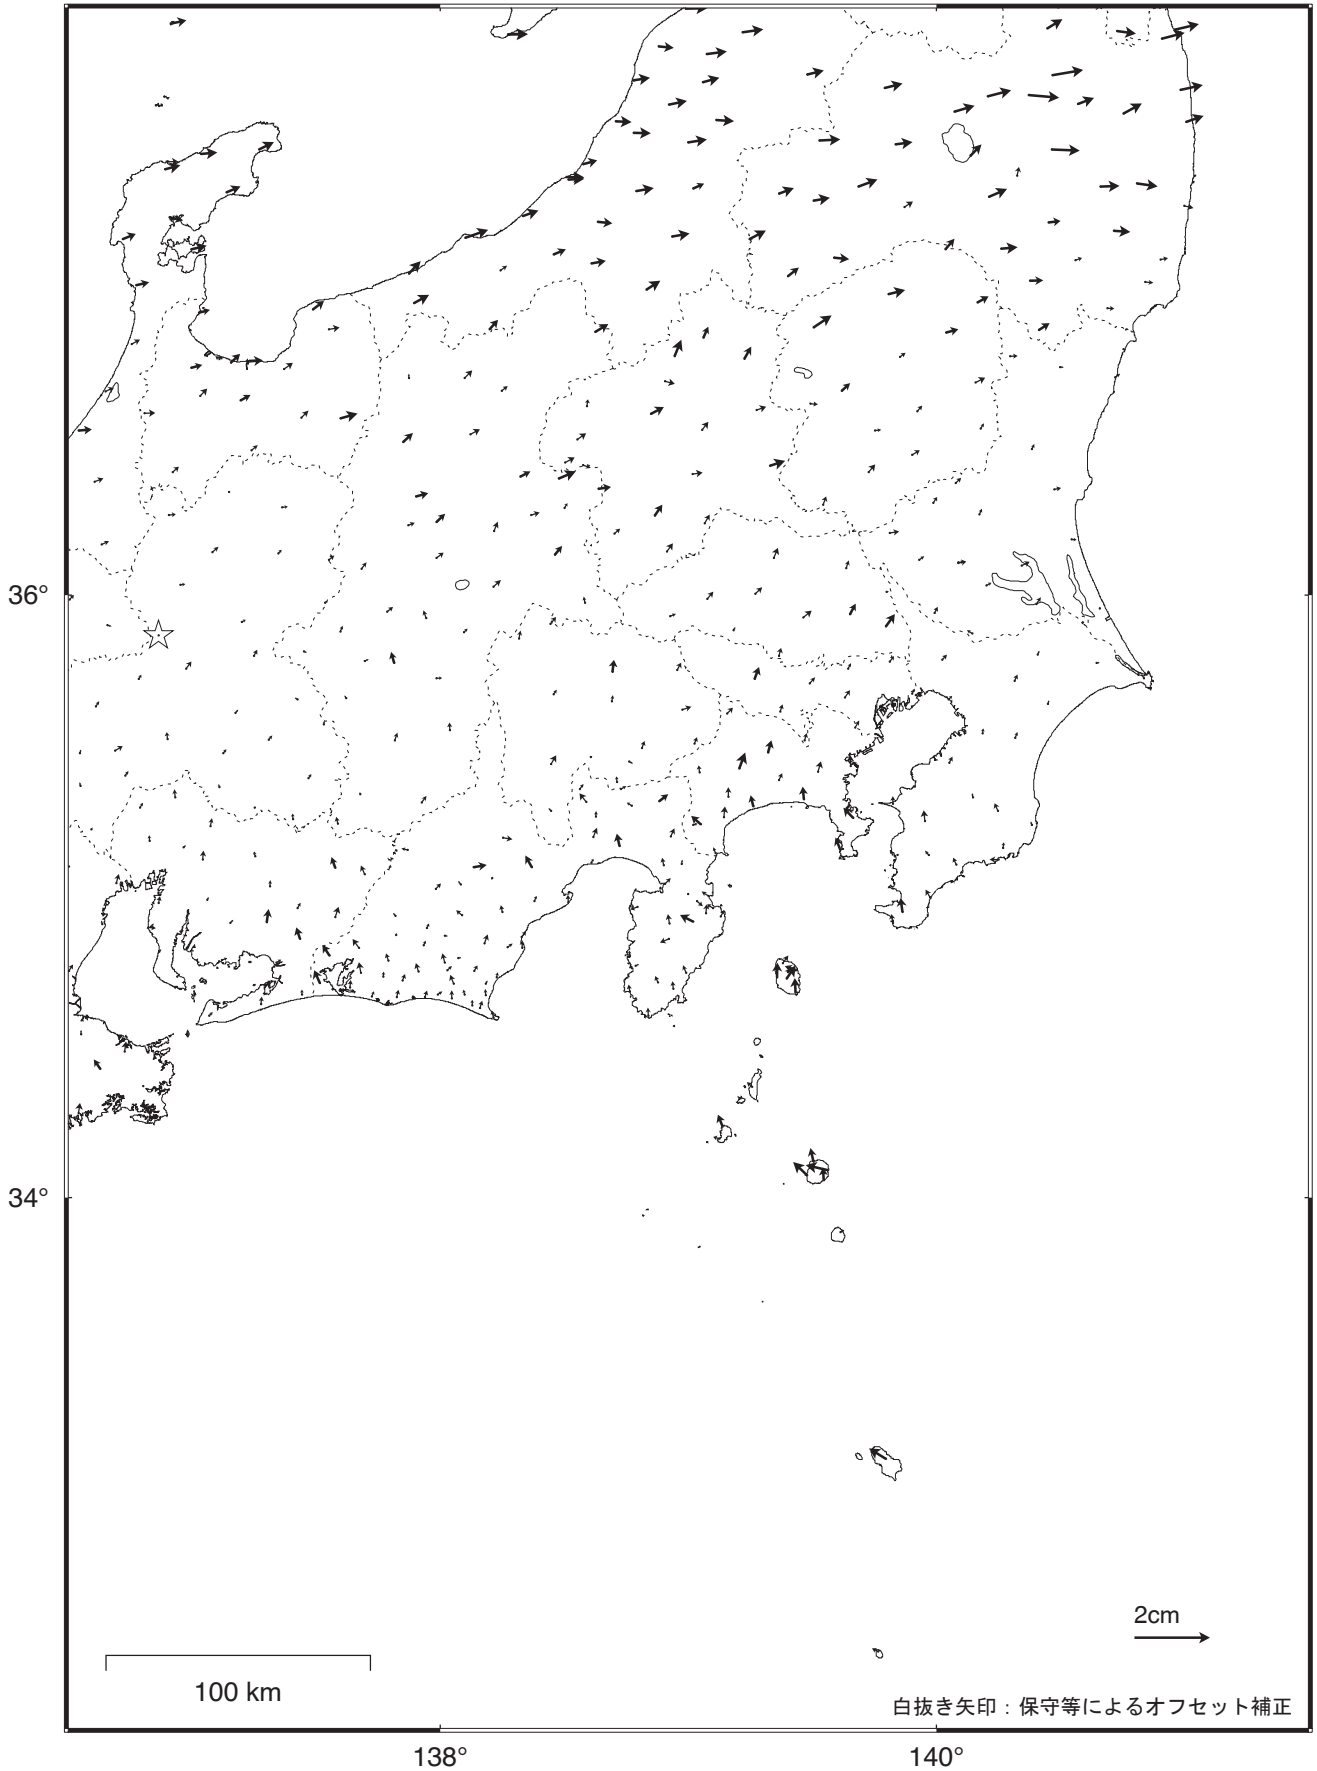

関東・中部地方の地殻変動（水平）－1ヶ月－

基準期間：2015/09/22 -- 2015/09/28 [F3：最終解]

比較期間：2015/10/22 -- 2015/10/28 [R3：速報解]

☆ 固定局：白鳥（岐阜県）

・ 2011年3月11日に発生した東北地方太平洋沖地震後の余効変動が見られる。