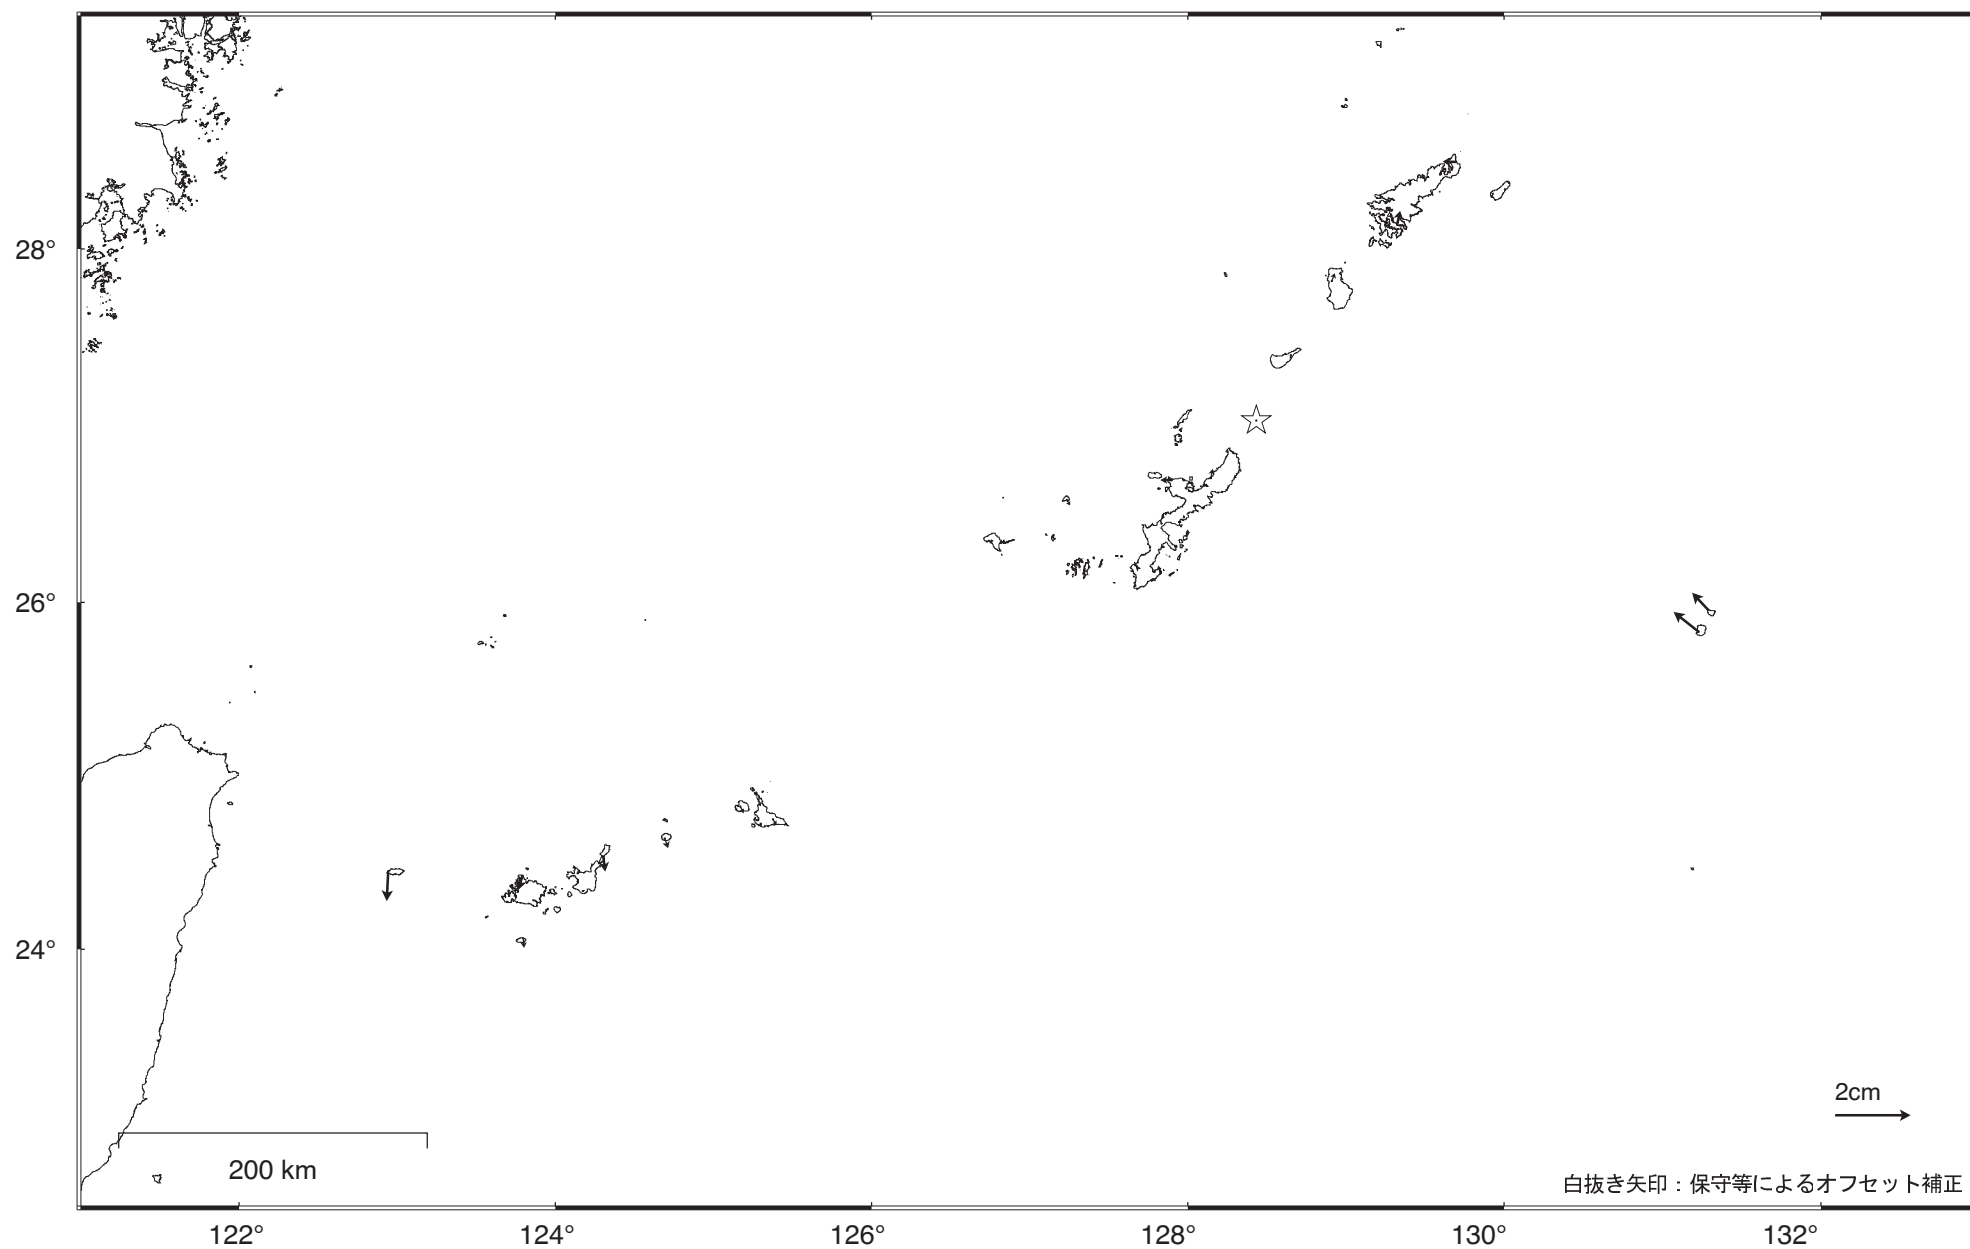

沖縄地方の地殻変動（水平）－1ヶ月－

基準期間：2015/06/23 -- 2015/06/29 [F 3：最終解]

比較期間：2015/07/23 -- 2015/07/29 [R 3：速報解]

☆ 固定局：与論（鹿児島県）

▪ 特段の変化は見られない。