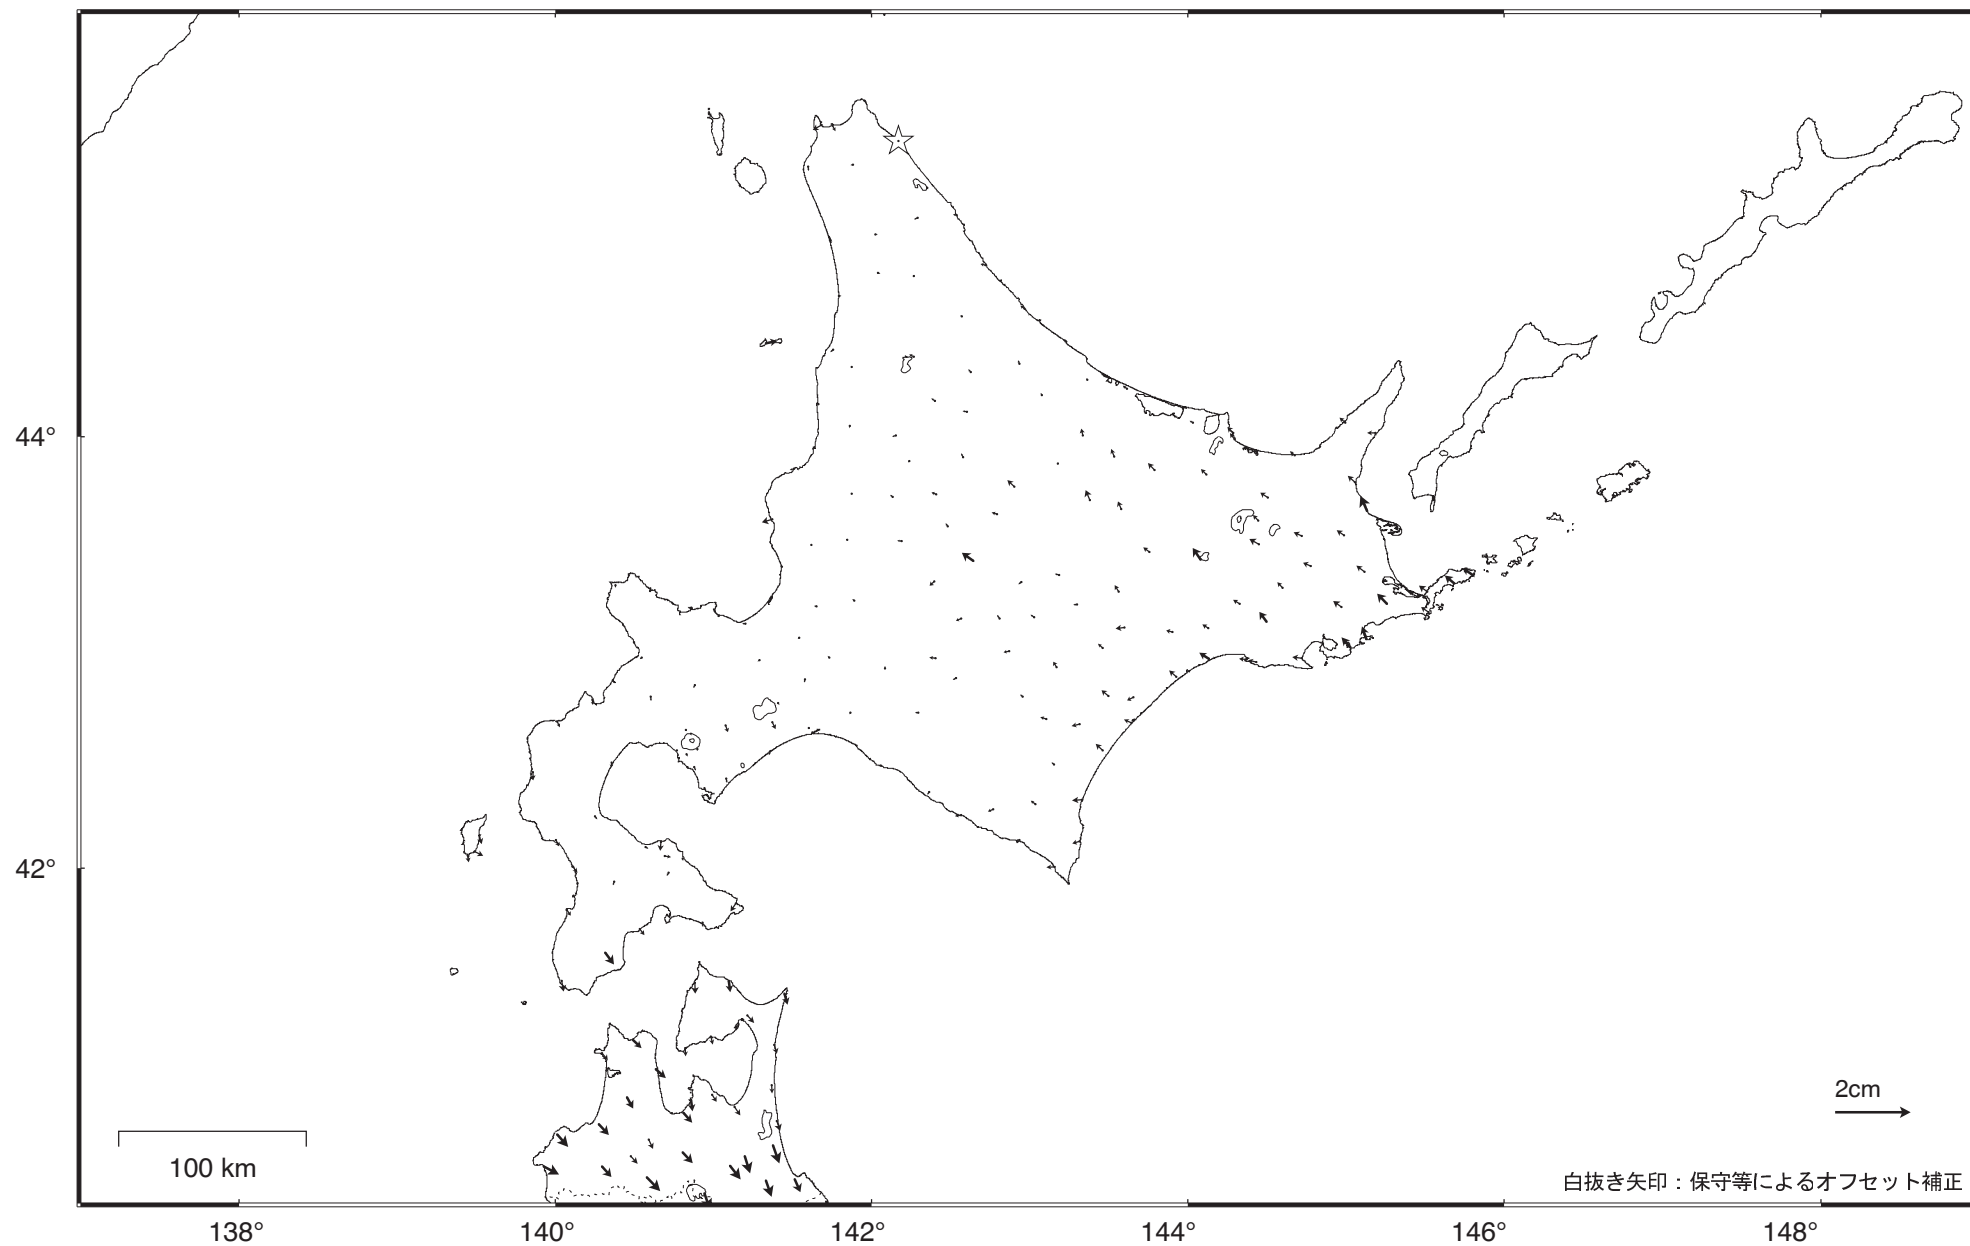

## 北海道地方の地殻変動（水平）－1ヶ月－

基準期間：2015/06/23 -- 2015/06/29 [F3：最終解]

比較期間：2015/07/23 -- 2015/07/29 [R3：速報解]

☆ 固定局：猿払（北海道）

▪ 特段の変化は見られない。