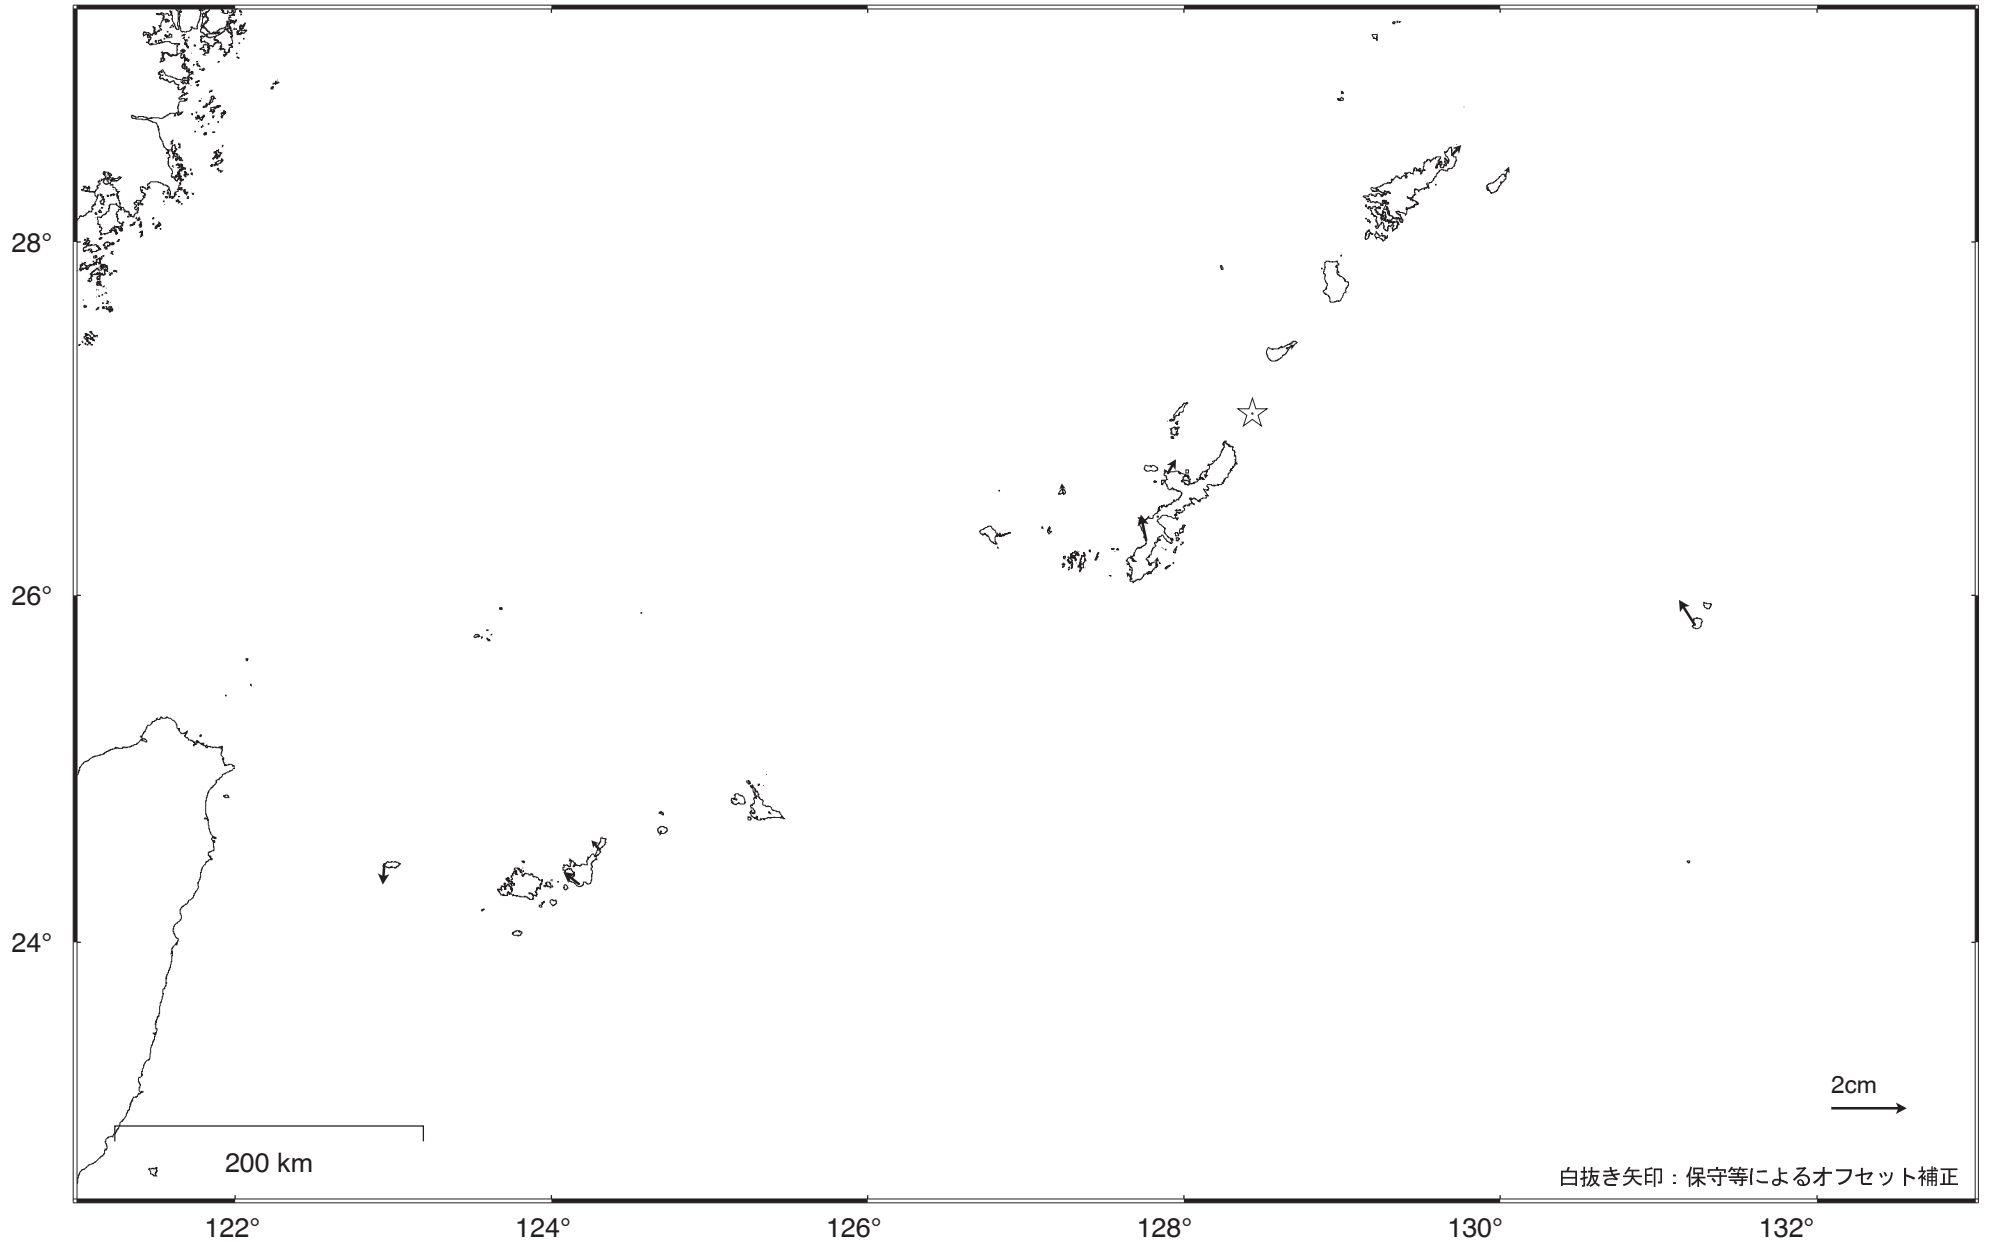

沖縄地方の地殻変動（水平）－1ヶ月－

基準期間：2015/05/23 -- 2015/05/29 [F 3：最終解]

比較期間：2015/06/23 -- 2015/06/29 [R 3：速報解]

☆ 固定局：与論（鹿児島県）

▪ 特段の変化は見られない。