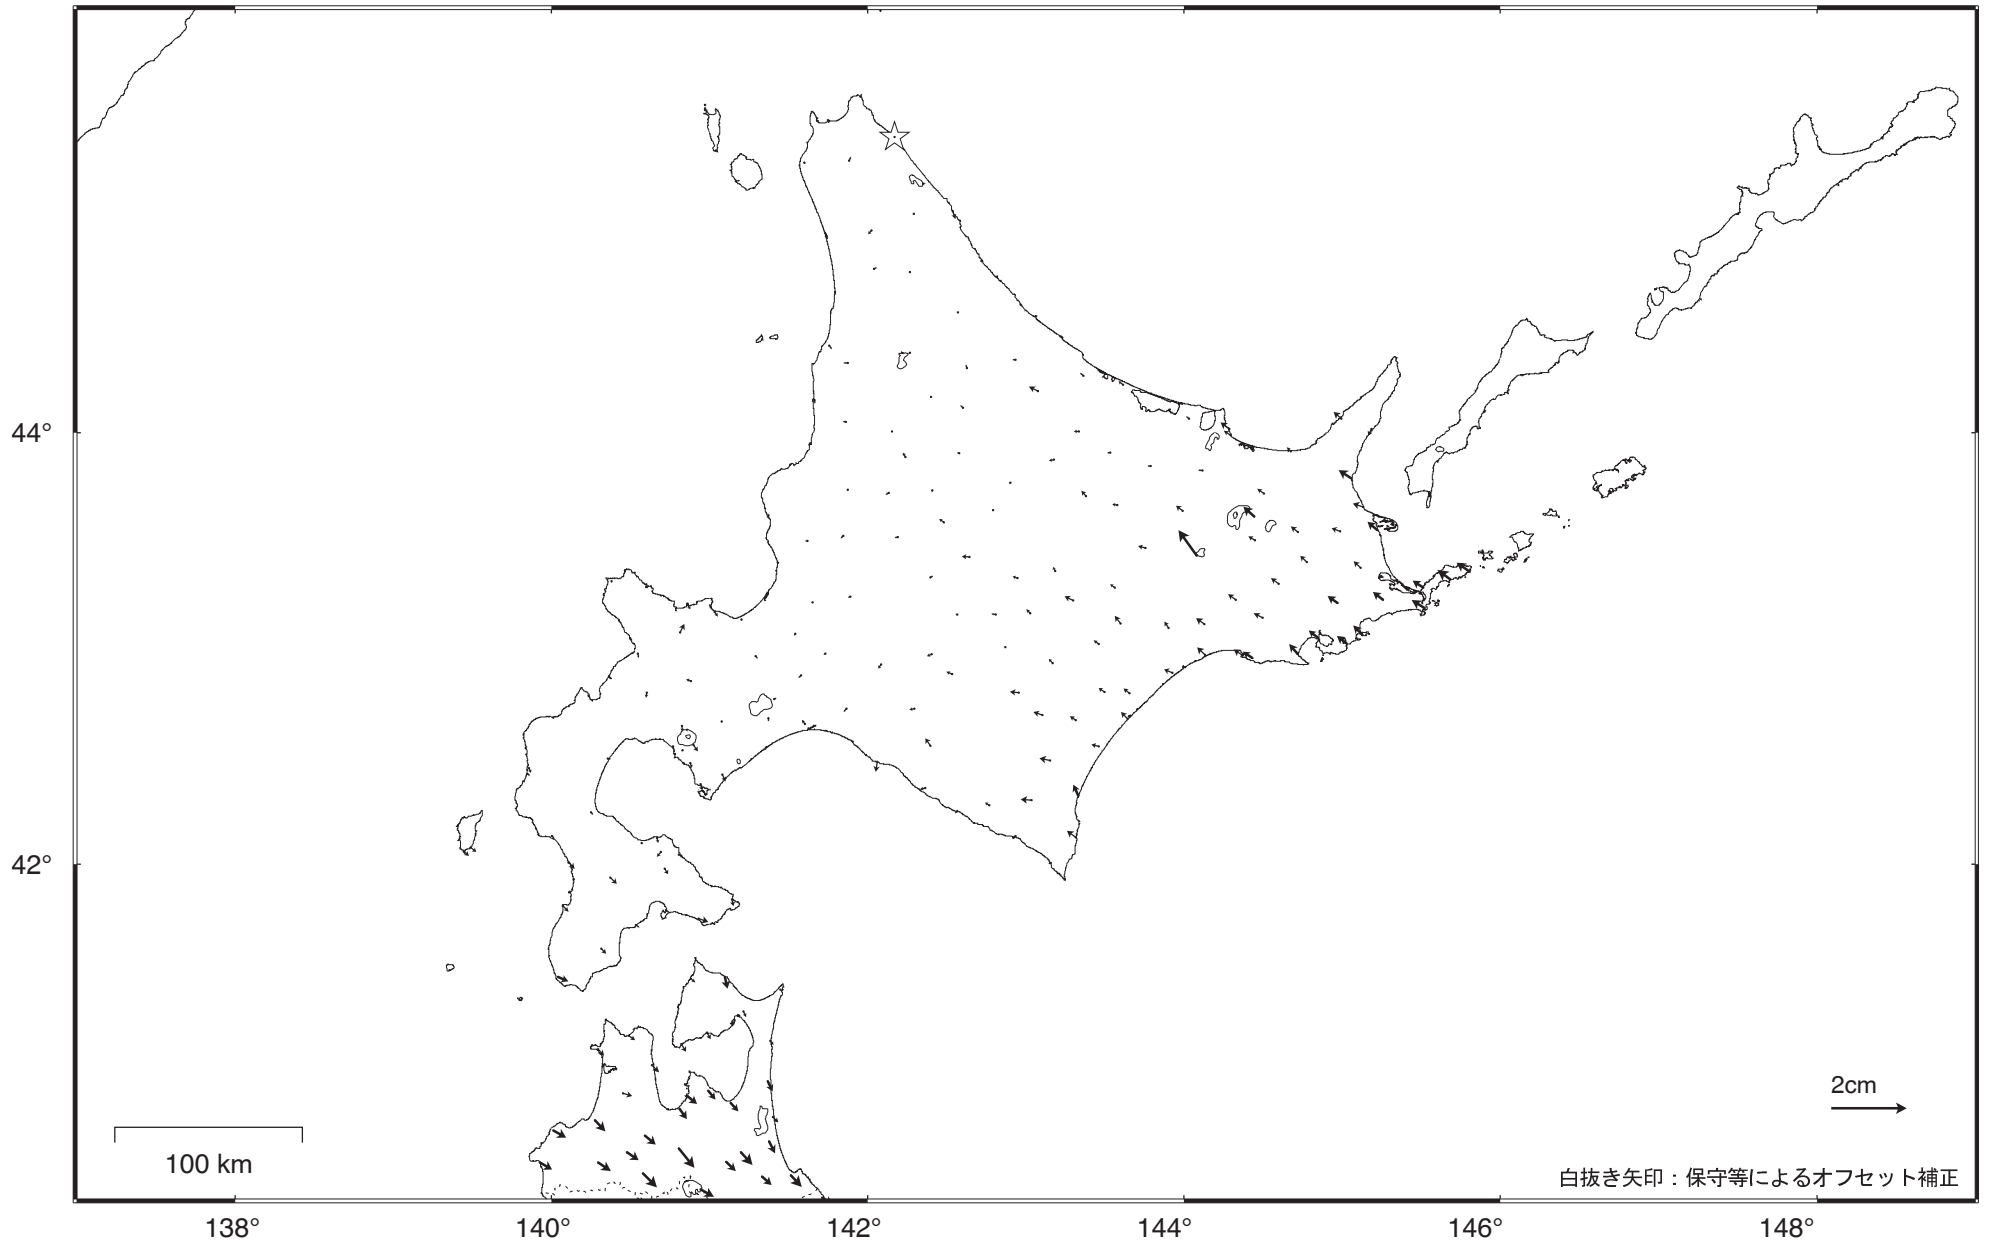

北海道地方の地殻変動（水平）－1ヶ月－

基準期間：2015/05/23 -- 2015/05/29 [F 3：最終解]

比較期間：2015/06/23 -- 2015/06/29 [R 3：速報解]

☆ 固定局：猿払（北海道）

▪ 特段の変化は見られない。

白抜き矢印：保守等によるオフセット補正