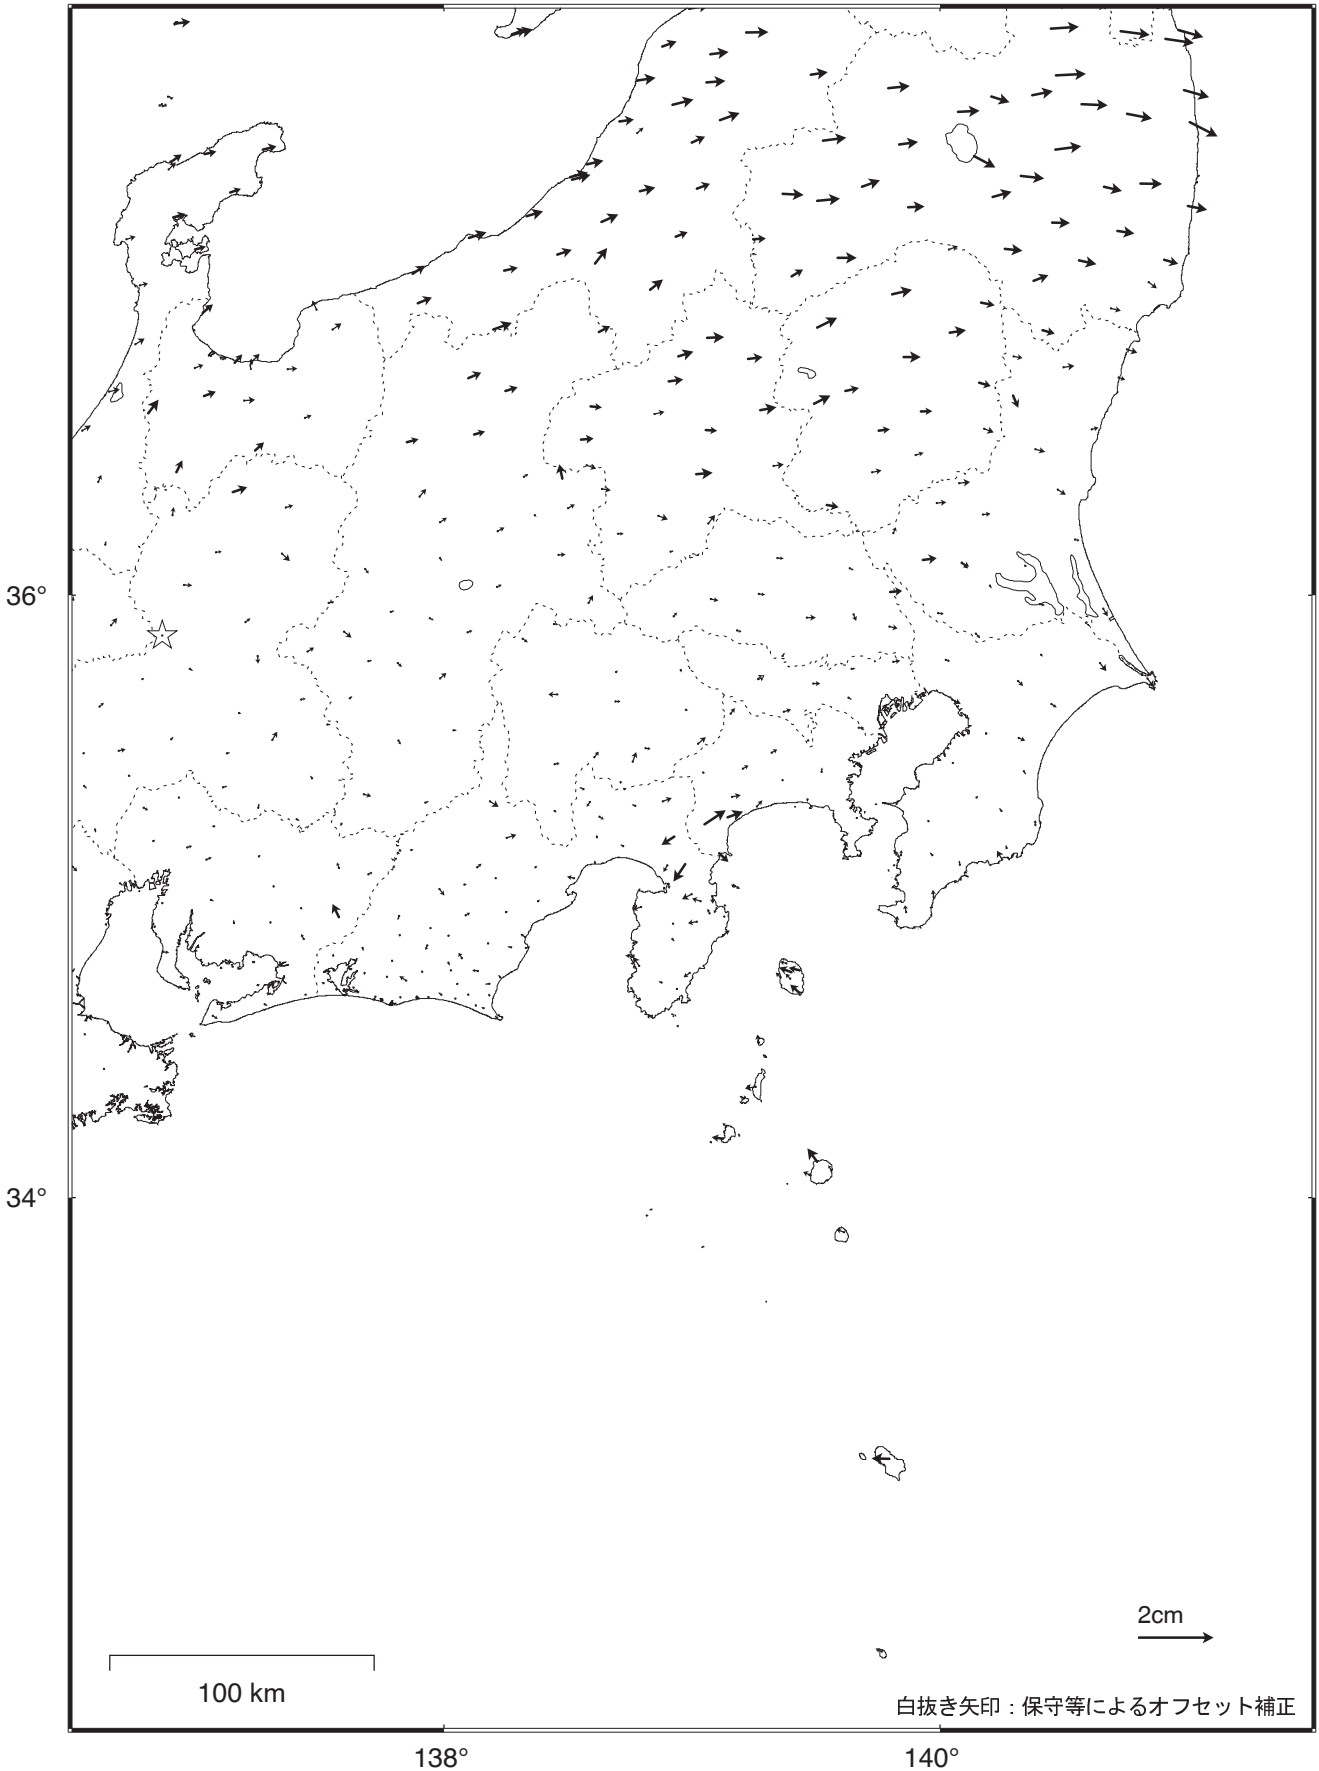

### 関東・中部地方の地殻変動（水平）－1ヶ月－

基準期間：2015/04/17 -- 2015/04/23 [F3：最終解]

比較期間：2015/05/17 -- 2015/05/23 [R3：速報解]

☆ 固定局：白鳥（岐阜県）

- ・ 2011年3月11日に発生した東北地方太平洋沖地震後の余効変動が見られる。
- ・ 箱根山周辺では、活発な地震活動に伴う地殻変動が見られる。