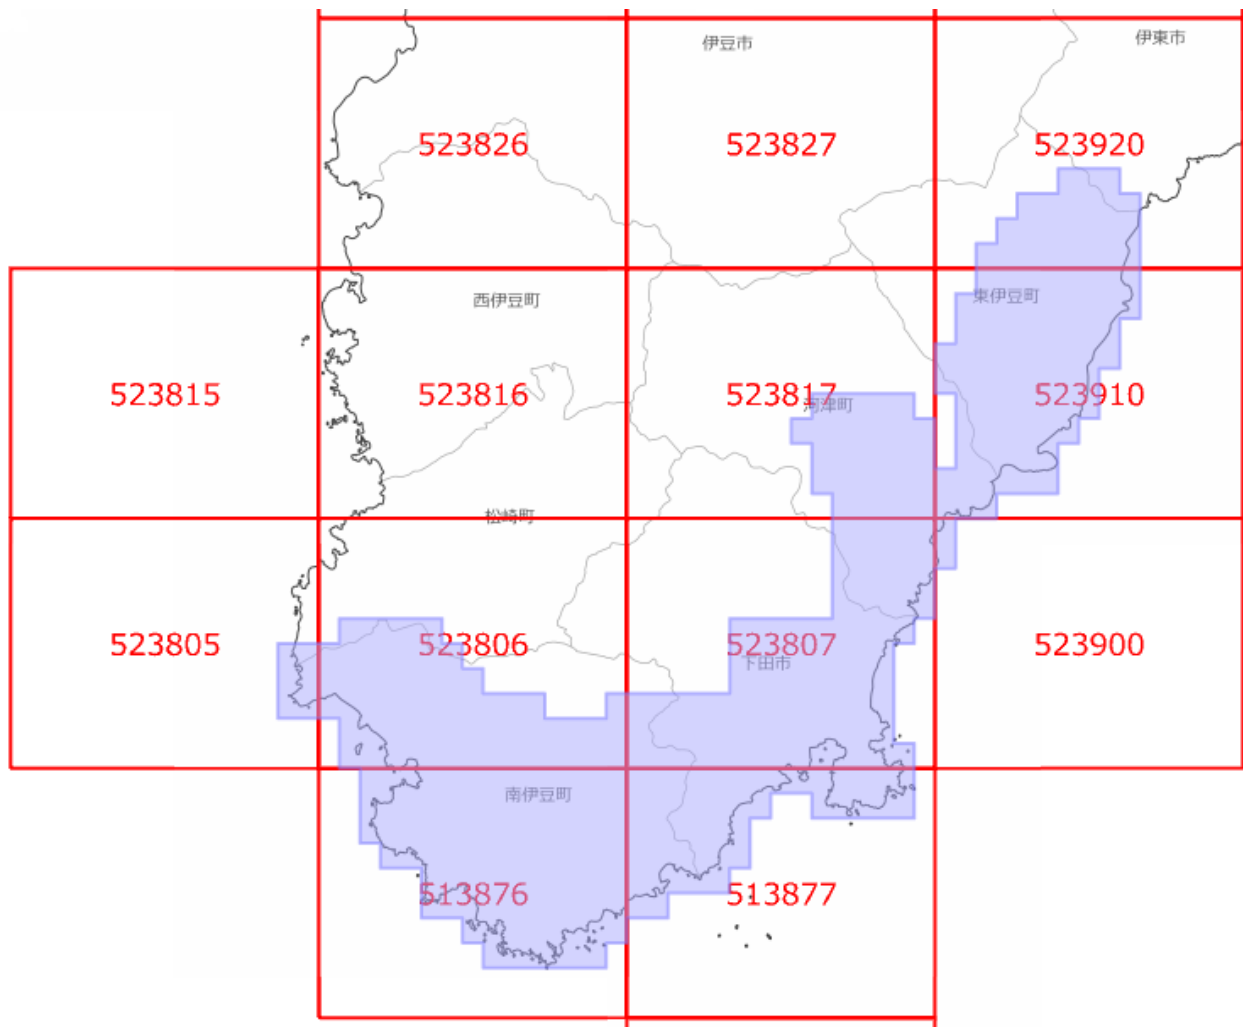

面的更新による概ねの更新範囲 (平成27年6月1日更新)

 : 概ねの更新範囲
 : 2次メッシュ番号

| 使用した原典資料 | 原典資料の測量年月 |
|-------------------|-------------------|
| 数値写真（下田地区） | 平成25年2月～平成25年3月撮影 |
| 数値写真（東伊豆地区・南伊豆地区） | 平成25年8月～平成25年9月撮影 |