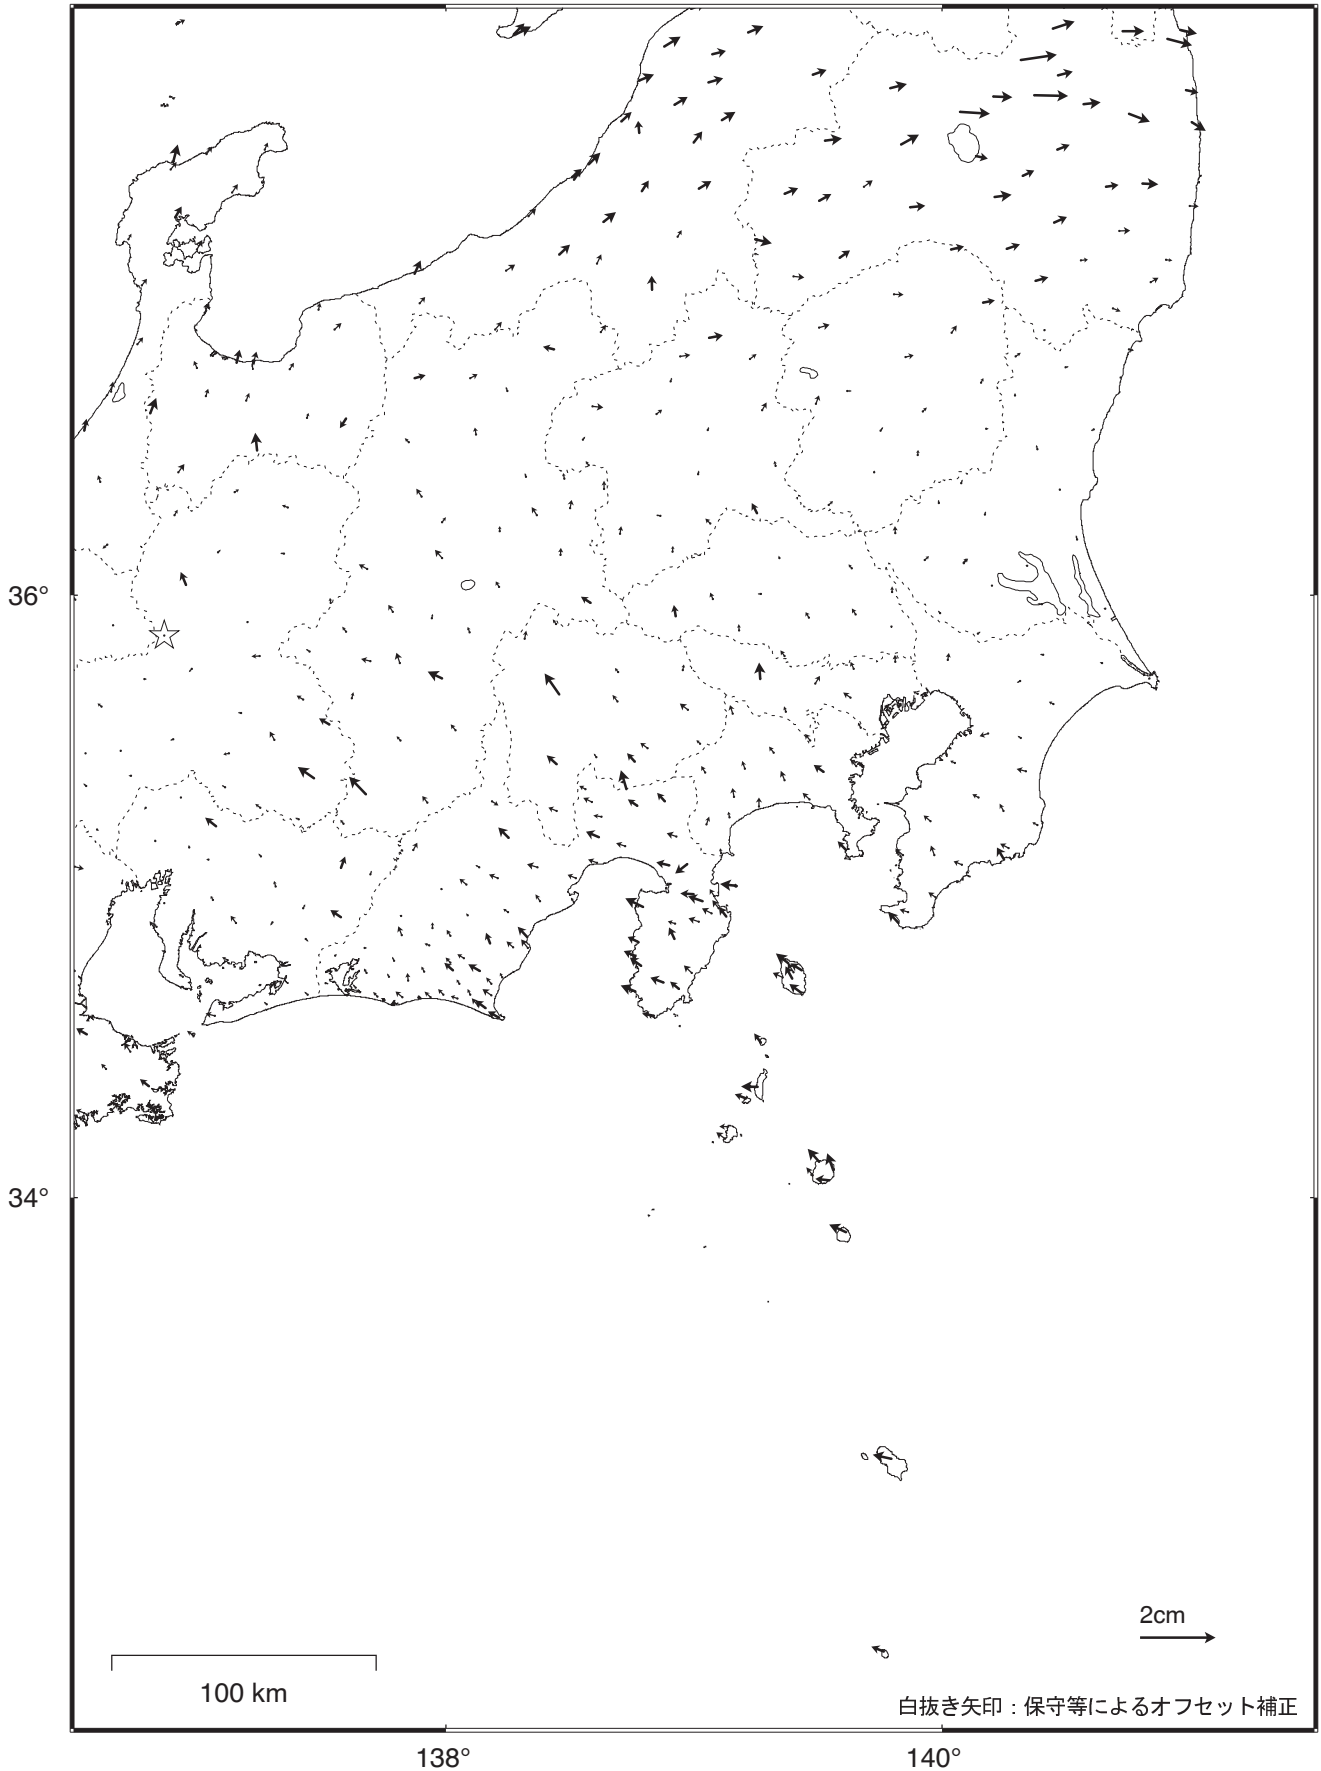

### 関東・中部地方の地殻変動（水平）－1ヶ月－

基準期間：2015/03/22 -- 2015/03/28 [F3：最終解]

比較期間：2015/04/22 -- 2015/04/28 [R3：速報解]

☆ 固定局：白鳥（岐阜県）

・2011年3月11日に発生した東北地方太平洋沖地震後の余効変動が見られる。