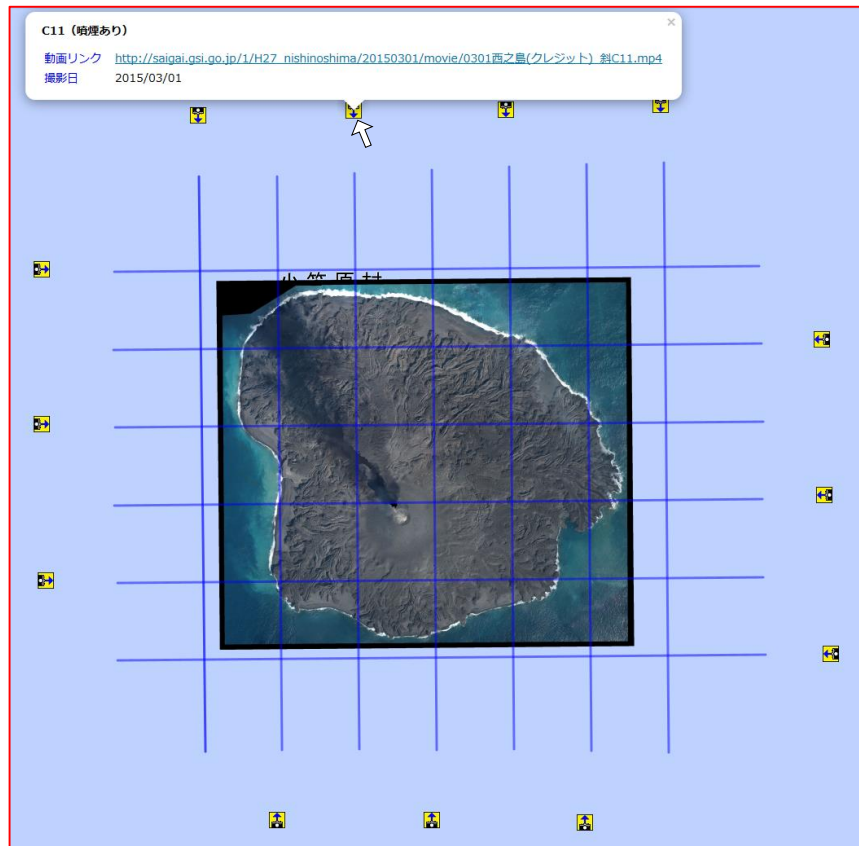

現在の西之島のすがた

噴煙を上げる最高標高点付近

撮影した斜め写真のコース図
(HP上では、各コース端のアイコンをクリックすると、閲覧サイトのURLが表示されます。)