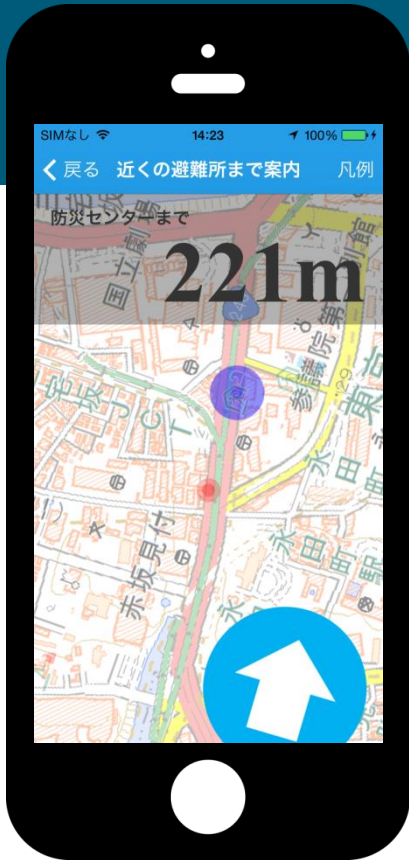

災害時に避難指示をスマホに通知し
最寄りの避難所までナビゲート

「避難所案内」アプリ

*アプリの特長

1

危険な場所にいる利用者に
避難指示を通知

2

現在地から避難所への
距離と方向を表示

3

避難所の登録機能

4

見やすい画面と
簡単操作

5

オフラインでも
利用可能

*避難所の登録機能

- 自宅やオフィスなど生活圏の避難所を5カ所まで登録可能
- 平常時にデータをダウンロードすることで、災害時のオフライン環境でも利用可能

*避難指示通知機能

自治体担当者様

市区町村、津波やがけ崩れ
危険区域など危険な場所に
いる住民に避難指示通知

津波危険区域です。直ちに
高台に避難してください。